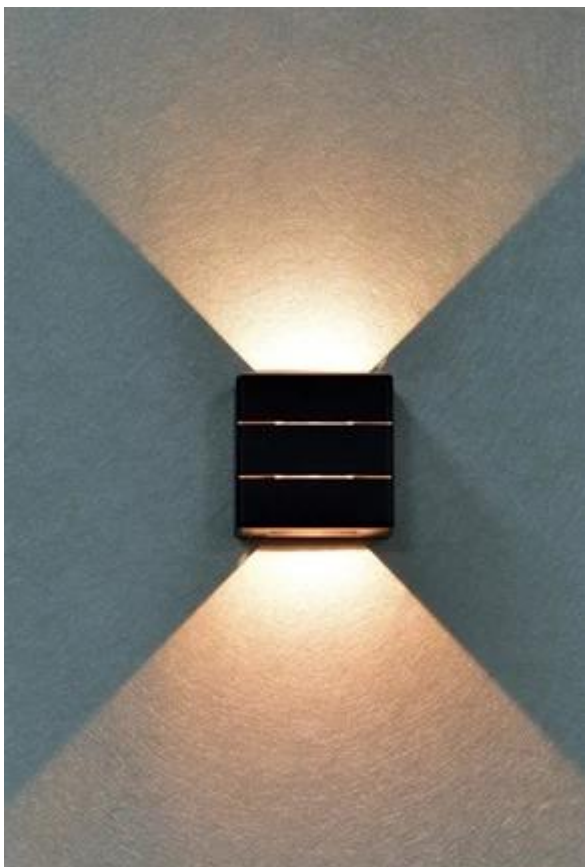

IMMAX LUXLINE 6W ČERNÉ

Cena celkem:	397 Kč (bez DPH: 328 Kč)
Běžná cena:	436 Kč
Ušetříte:	40 Kč
Kód zboží:	OSVIMM1468
Part No.:	08520L
Záruka:	24 měsíců/6 měs. akku
Stav:	Nové zboží

Popis

IMMAX LUXLINE - LED osvětlení s lehkostí a stylem

Moderní LED osvětlení IMMAX LUXLINE do venkovního prostoru, které **svítí ve 3 směrech** - nahoru, dolů a dopředu - a neprodukuje nežádoucí stíny. Produkuje **teplé bílé světlo** (3000 K), které neoslňuje a současně optimálně osvětluje prostředí schodiště, pergol, teras, vchodových dveří nebo balkonu. Vytvoří také příjemnou atmosféru, kterou ocení každá návštěva.