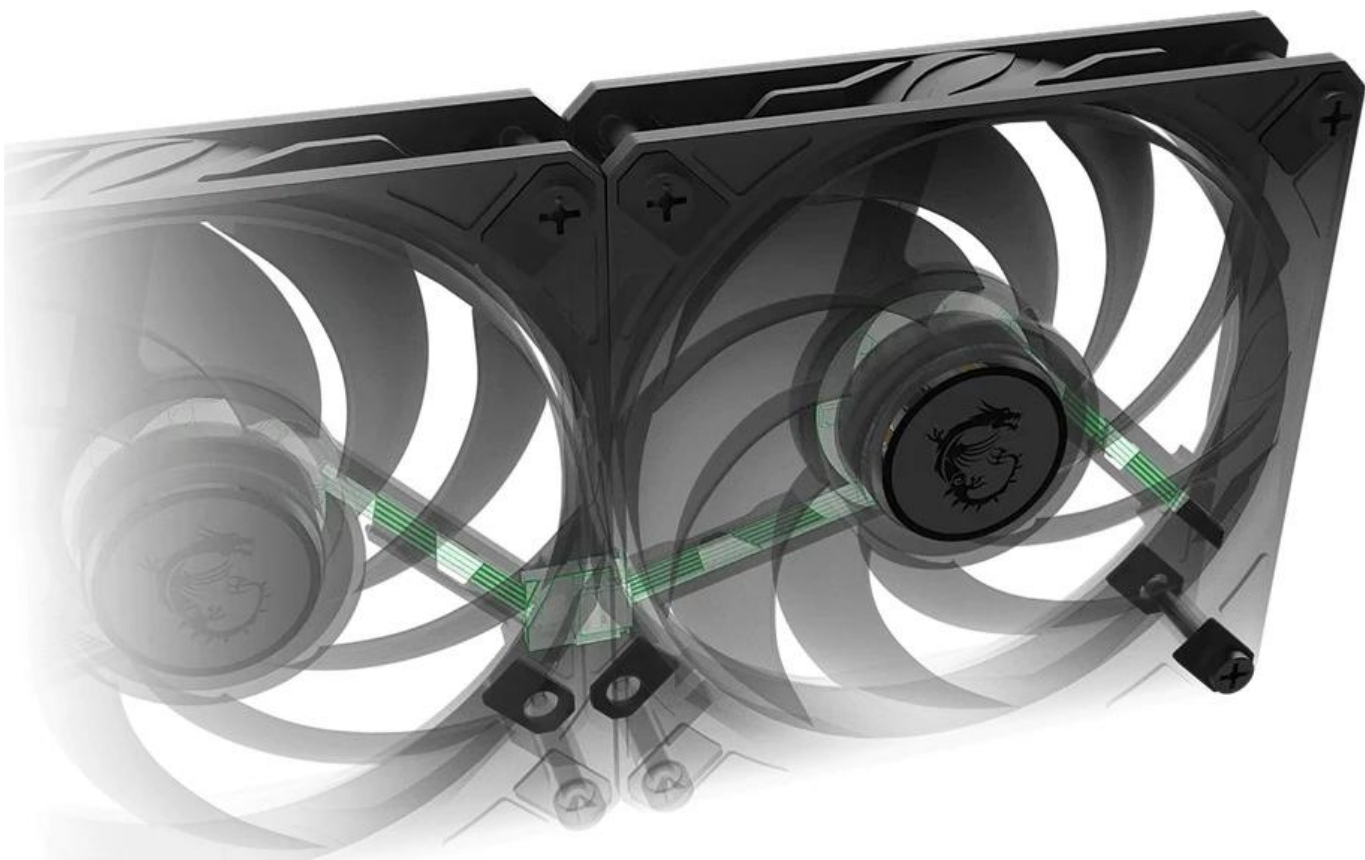

MSI MAG CORELIQUID A15 240 - zbraň hromadného chlazení

MSI MAG CORELIQUID A15 240 je takový generál na poli vodních chladičů CPU, a to nejenom svým designem, ale především výkonem. Tento model je navržen pro chlazení špičkových procesů v moderních PC sestavách, které s patřičnou podporou chlazení zvládnou náročný a dlouhotrvající zápřah. Po stránce designu se **vodní CPU chladič MSI MAG CORELIQUID A15 240** vyznačuje ostře řezanými liniemi, hliníkovými detaily a **ARGB podsvícením**, které dodá konfiguraci další body za styl. Chladič je vybaven **výkonnou pumpou**, která efektivně odvádí teplo bez nadměrného hluku.

Měděná základna nové generace obsahuje **mikrokanálky**, které doslova sají teplo z procesoru a postarají se o stabilní chod během herní režby, náročných výpočetních procesech nebo klidně provozu umělé inteligence. **Ventilátory CycloBlade 9 s hybridní konstrukcí lopatek** rozvíří vzduch do opravdového větru. Ložiska podpoří dlouhou životnost a výdrž, aby se gamingová mašina udržela ve hře po maximální dobu.

CPU chladič MSI MAG CORELIQUID A15 240 potěší také **předinstalovaným UNI Bracketem** pro jednoduchou montáž bez nutnosti něco šroubovat na koleně a ztrácet nervy. Podporuje **platformy Intel a AMD** nejnovějších generací, které jsou navrženy pro náročný gaming, AI, renderování, grafické práce a další úlohy. Díky **aplikace MSI CENTER** máte ovládání otáček pumpy nebo RGB jednoduše pod kontrolou.

Vysokovýkonná pumpa dosahuje otáček až **3400 RPM** a společně s keramickými ložisky zajišťuje perfektní rovnováhu mezi výkonem a tichým chodem.

Nová generace **měděné základny** eliminuje tradiční šroubové perforace a výrazně zvyšuje vodotěsnost systému. Přesný **0,1mm mikrokanálkový design** efektivně absorbuje teplo z procesoru a ve spolupráci s výkonnou pumpou rychle odvádí teplo pro výjimečný chladicí výkon.