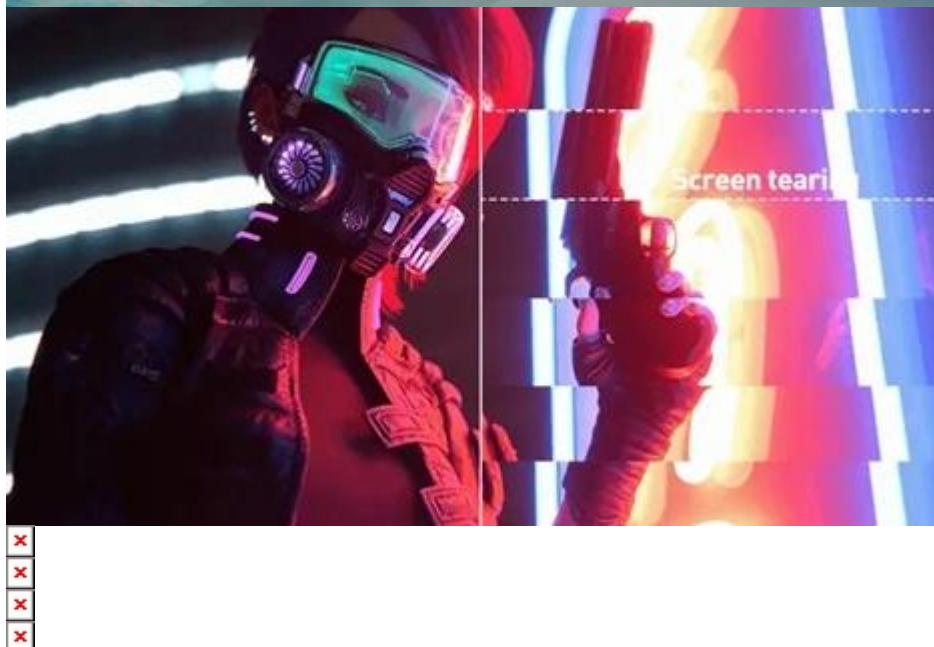

### Prozkoumejte herní světy ze všech stran s monitorem MSI G272QPF E2

**Herní monitor MSI G272QPF E2** pro e-sport a špičkové multimediální zážitky. Nabízí plnou výbavu pro dokonalé zobrazení a vítězství v každé bitvě. Monitor disponuje velkým displejem s **úhlopříčkou 27"** a **IPS** panelem se širokými pozorovacími úhly. Čistý a širší obraz ve **WQHD rozlišení** si dopřejete ze všech stran pohledu. **Design s tenkými rámečky** vám zprostředkuje obsah od okraje k okraji bez rušivých přechodů. Panel s technologií **MSI Anti-Flicker** efektivně snižuje blikání, a tak chrání vaše oči.

**Monitor MSI G272QPF E2** je navržen především pro náročný gaming, čemuž odpovídá jeho výkon a výbava. Disponuje **obnovovací frekvencí 180 Hz** a **dobou odezvou 1 ms (GtG)**, což umožní jasně a ostře vykreslit obraz v akčních žánrech, jako jsou střílečky, akční adventury, závodní tituly, sporty apod. Před soupeřem tak máte potřebnou výhodu, protože vám neunikne žádný rychlý pohyb.

Aby toho nebylo málo, plynulé zobrazení podporuje také **technologie AMD FreeSync**. Díky tomu se můžete rozloučit s trháním nebo sekáním obrazu. Mezi další herní funkce patří například **režim nočního vidění**, který důmyslně zesvětlí tmavé scény a zákoutí, abyste lépe viděli nepřítel a orientovali se v prostoru.