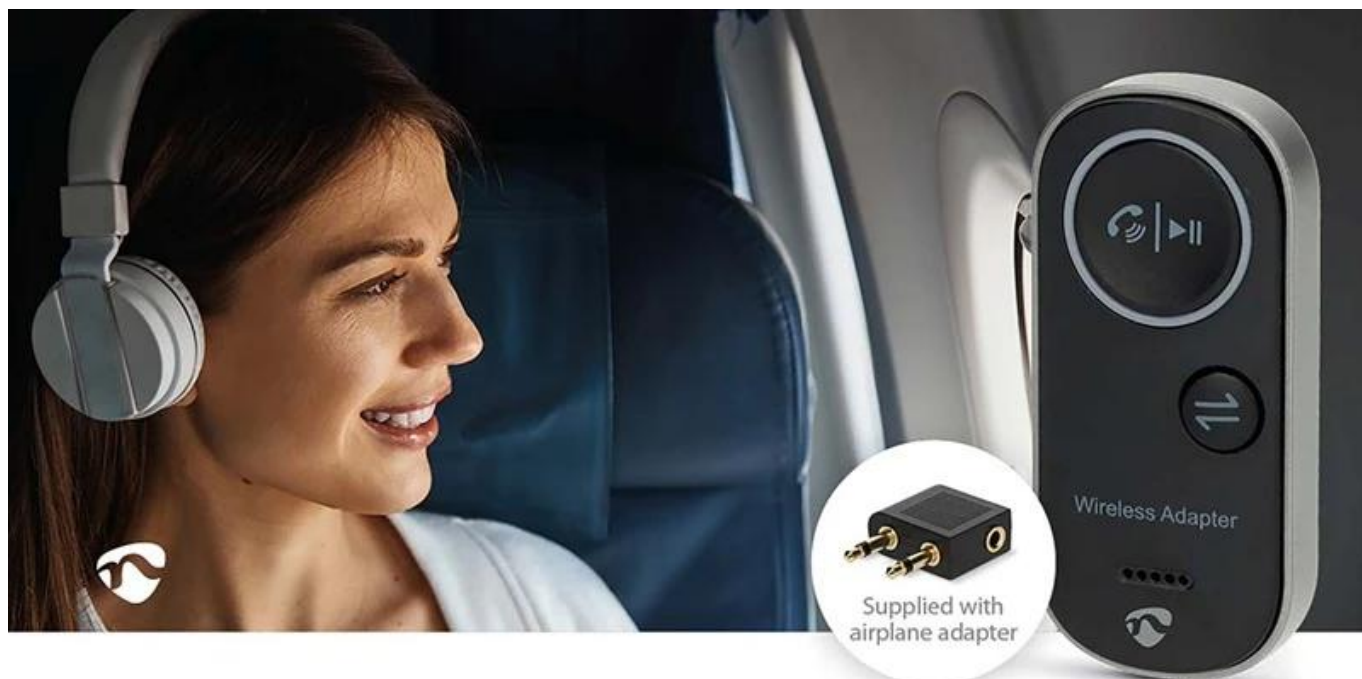

## Nedis BTTC2500BK - malý adaptér připraven na velký zvuk

**Bezdrátový audio adaptér Nedis BTTC2500BK**, se kterým vytvoříte audio centrum se silným zvukem. Díky **TX režimu (vysílání)** adaptér udělá z vaší TV, počítače nebo herní konzole bezdrátový zdroj zvuku a umožní **streamování do Bluetooth sluchátek** bez zpoždění. Díky **RX režimu (příjem)** se **promění drátové reproduktory, autorádia** nebo domácí stereo systém na přijímač Bluetooth. **Podpora duálního párování** umožní konektivitu dvou zařízení v současně, ať už v režimu vysílání, nebo příjmu. Přepínání mezi nimi je otázkou okamžiku, bez opakovaného párování.

Na cestách oceníte režim **Handsfree**, který vám umožní komfortní a bezpečné telefonování během jízdy v autě. **Bezdrátový audio adaptér Nedis BTTC2500BK** zvládne **až 10 hodin provozu** na jedno nabití. Nízká latence podporuje audio bez zpoždění, díky čemuž je vhodný také pro sledování filmů nebo videí. **Konektory USB-C (vstup) a 3,5mm jack výstup** zajistí kompatibilitu s moderními i staršími zařízeními. I přes **kompaktní design** toho zvládne víc než leckteré domácí stereo, a přesto se vejde do kapsy.

## Nedis BTTC2500BK

**Kompaktní bezdrátový audio adaptér 2v1 s duálním párováním pro maximální flexibilitu.**

Všestranné zařízení umožňuje bezdrátově streamovat zvuk v režimu **vysílání (TX)** i **příjmu (RX)**, takže je ideálním společníkem pro použití doma, na cestách i v autě. Díky možnosti **duálního párování** můžete připojit dvě zařízení současně v obou režimech a bez námahy přepínat mezi oblíbenými zařízeními bez nutnosti neustálého přepojování.

## **ZÁKLADNÍ SPECIFIKACE**

**Vstupní konektor:** USB-C zásuvka

**Výstupní konektor:** 3,5 mm jack

**Bluetooth kodek:** SBC

**Maximální počet zařízení:** 2 (s duálním párováním)

**Výdrž baterie:** až 8,5 hod