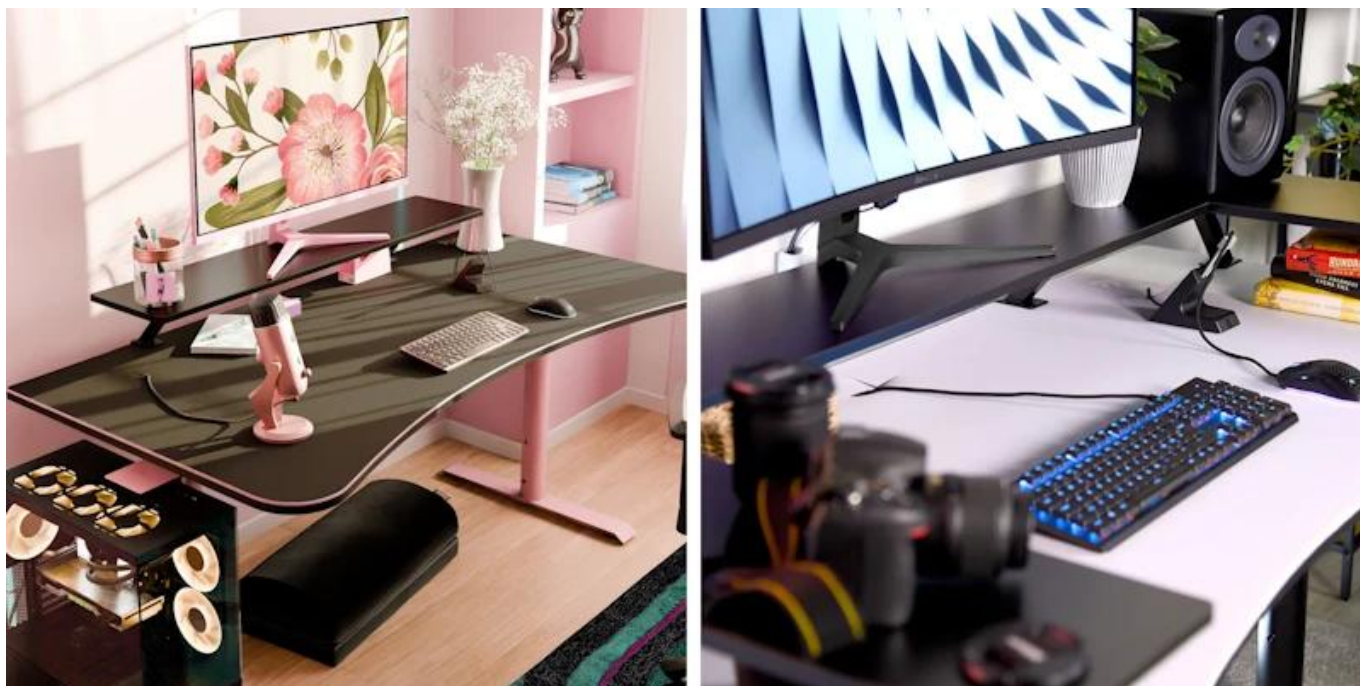

Přídavná ergo polička Arozzi Arena Desk Riser Large pro herní stůl, která je ideálním doplňkem pro každého, kdo vyžaduje **ergonomii** a nesnese chaos ve svém herním prostoru. Nezáleží na tom, jestli vlastníte našlapanou herní mašinu, pracovní stanici nebo multimediální PC. Tento podstavec dostane **monitor do optimální výšky**, aby váš krk netrpěl ani při dlouhodobé práci nebo konzumaci multimediálního obsahu.

Ergonomická polička Arozzi Arena Desk Riser Large plní funkci **držáku** a **podstavce**, současně podporuje lepší držení těla bez hrbení zad. Vyznačuje se univerzální kompatibilitou a vměstná se na téměř každý stůl. Díky **rozměrům 111 x 23 cm** a **nosnosti až 20 kg** se na poličku **vejde solidní ultraširokoúhlý displej**. Pod ní pak vzniká komfortní prostor pro uložení klávesnice, myši a dalšího příslušenství.

- Ergonomický design zvyšuje monitor do optimální výšky 15 cm pro správné držení těla.
- Zpevněná konstrukce s kovovou výztuhou na spodní straně zajišťuje maximální stabilitu.
- Vysoká nosnost až 20 kg umožňuje bezpečné umístění i těžších monitorů a příslušenství.