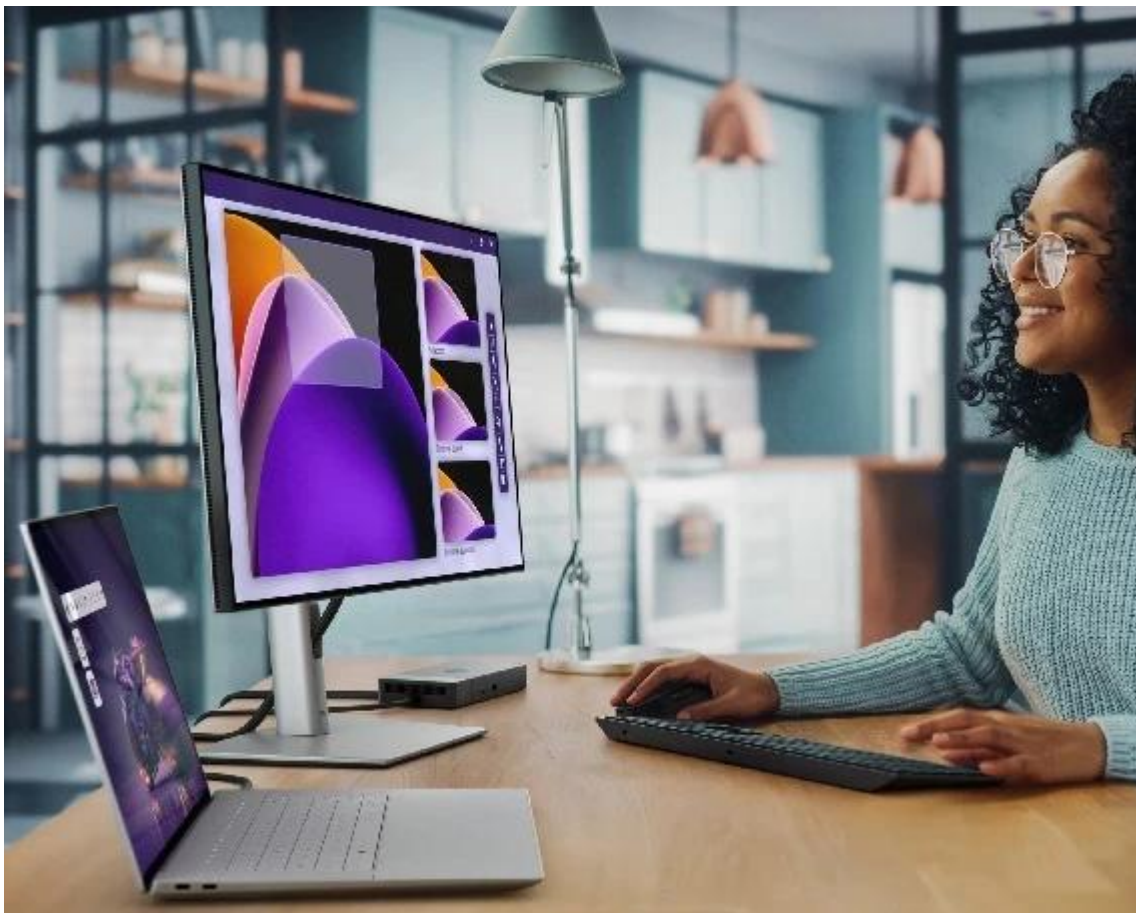

Popis

Dell 16 Premium DA16250 - nevyhýbá se ani té nejtěžší práci

Notebook Dell 16 Premium DA16250 vás oslní elegantním vzhledem, výkonem a pořádnou dávkou **umělé inteligence**. Bude vám krýt záda při každém pracovním projektu a nespokojí se s nějakými polovičatými výsledky. Tento **16,3palcový model** zvládne vše - od tabulek přes datové analýzy až po kreativní činnosti. **Notebook Dell 16 Premium DA16250** pohání **procesor Intel Core Ultra 9**, který si perfektně rozumí s AI a vytvoří řešení přesně na míru vašim požadavkům.

Dotykový OLED displej se 4K rozlišením rozmazlí oči i těch nejnáročnějších uživatelů. Kromě mimořádně ostrého obrazu ve 4K kvalitě displej vykresluje obsah hladce a plynule díky **až 120Hz obnovovací frekvenci**. Zvukový systém v podobě **4 reproduktorů s Dolby Atmos a Waves MaxxAudio** pro 360° prostorové ozvučení. Je ideální pro poslech hudby, sledování filmů, videí a hraní.