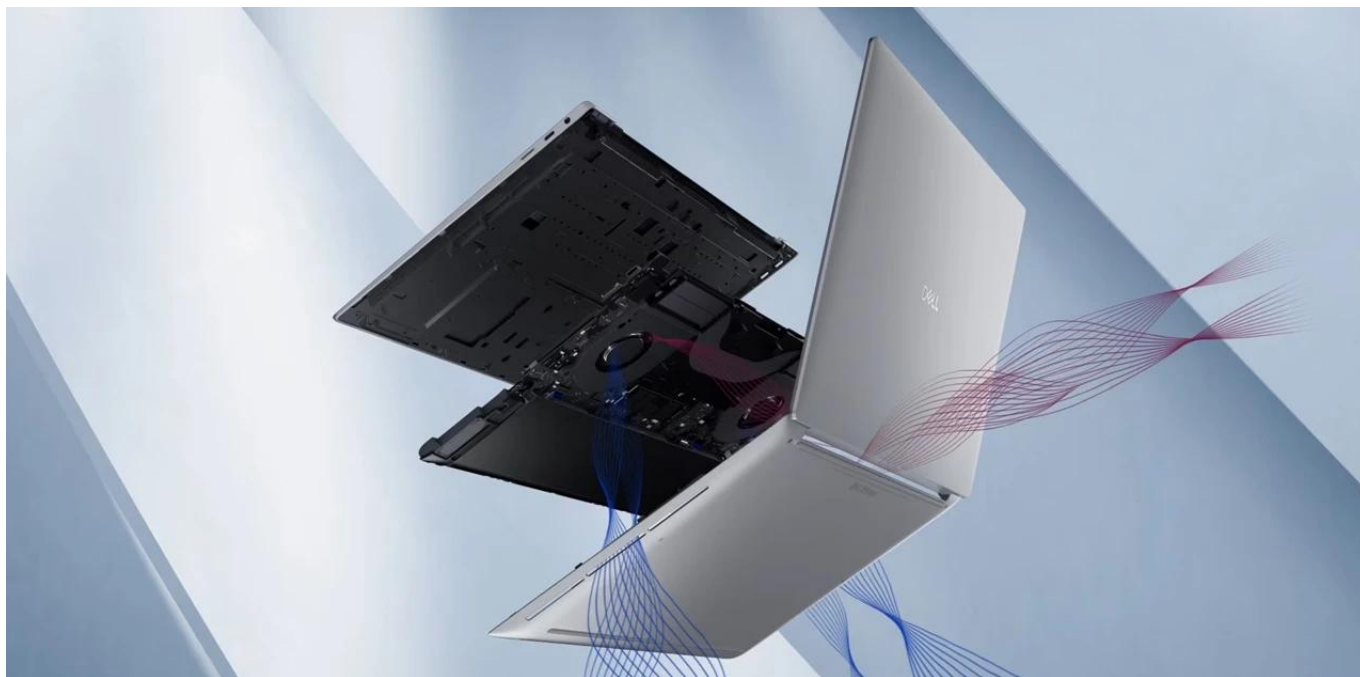

Dell 16 Premium DA16250

Prémiový kreativní notebook s Intel Core Ultra 9 procesorem a pokročilými AI funkcemi pro náročné profesionály.