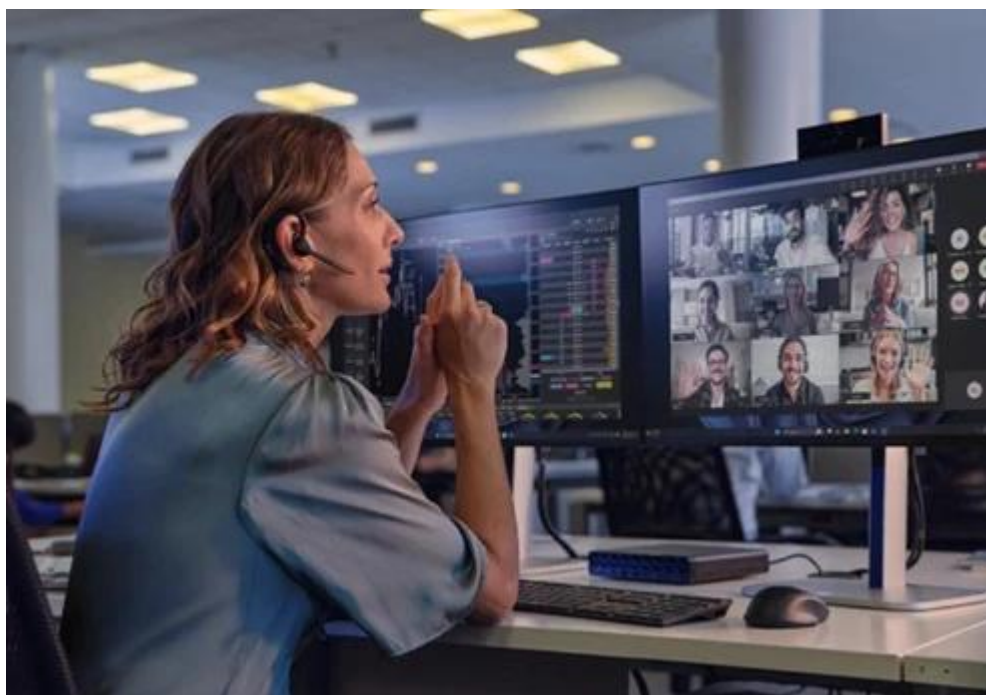

HP EliteDesk 8 Mini G1 AI - výkon a každý centimetr se počítá

Mini počítač HP EliteDesk 8 Mini G1i AI, který se vejde takřka kamkoli a svým výkonem zastíní i mnohem větší desktopy. Tento miniaturní elegant klame tělem, a přestože se na pracovním stole může vizuálně ztratit, je navržen do moderního pracovního prostředí. **Mini PC HP EliteDesk 8 Mini G1i AI** pohání procesor **Intel Core Ultra 7 265** s maximální frekvencí 5,3 GHz, který zvládne náročné výpočetní úlohy, aplikace a ve spojení s **32GB RAM DDR5** také **multitasking**. K tomu se přidává také **1TB SSD disk**, který zajišťuje bleskový přístup k datům, načítání a spouštění celého systému.

Operační systém Windows 11 Pro 64bit vám v podobě **umělé inteligence Microsoft Copilot** přináší nástroje pro efektivnější organizaci práce a produktivitu. **Copilot představuje AI pomocníka**, který si poradí s generováním jednoduchých textů i sáhodlouhých dokumentů, shrnutím obsahu, rešeršemi, strukturováním postupu apod. Zkrátka asistent, který má vždy čas a je hned po ruce. **Počítač HP EliteDesk 8 Mini G1 AI** potěší také svou bohatou a snadno dostupnou **konektivitou**, která vám umožní připojit všechny potřebné periferie a vytvořit moderní výpočetní stanici.