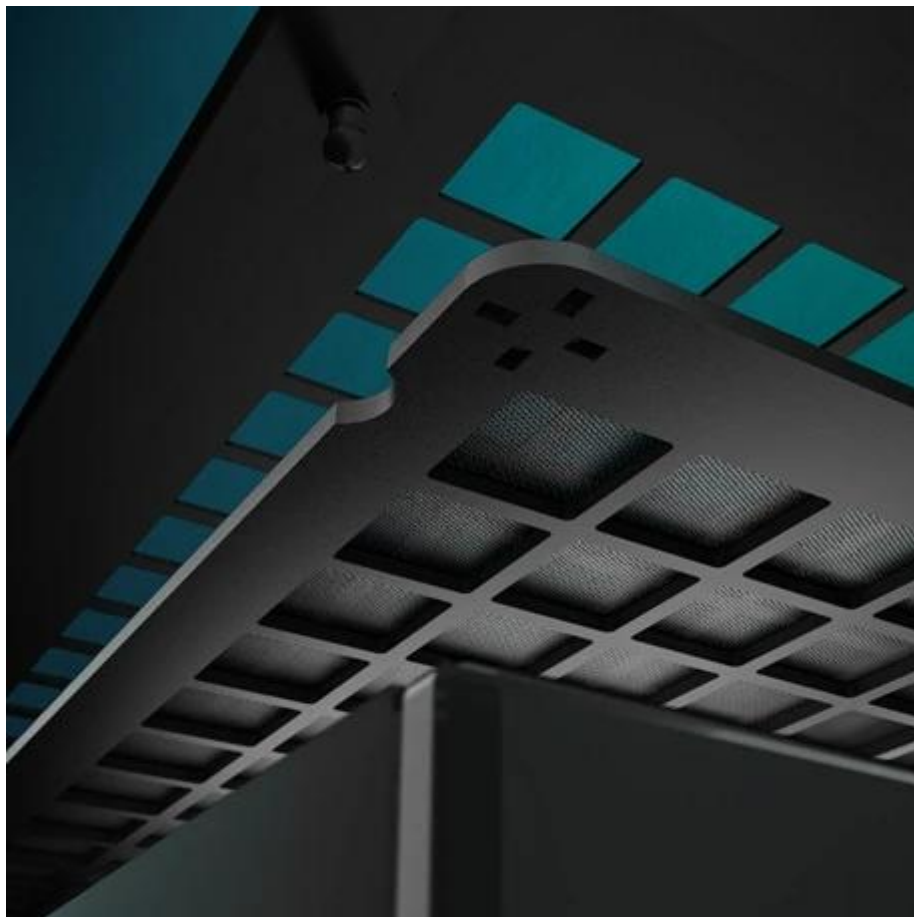

## ARCTIC Xtender VG Mirror - spolehlivý výstavní plac pro PC komponenty

PC skříň ARCTIC Xtender VG Mirror pro stavbu výkonného systému, který se nebude krčit v nevzhledné krabici.

**Prémiová konstrukce** poutává na pohled nebo podpora špičkového chlazení jsou jen některé aspekty, kterými si tato počítačová skříň získá pozornost. Skříň **formátu Middle Tower** nabízí dostatek prostoru pro výkonné komponenty a jejich pohodlnou instalaci. Podporuje **základní desky o velikosti až E-ATX** o šířce až 285 mm, **GPU** a efektivní chlazení.

**Zrcadlové temperované sklo** je elegantní a umožňuje pohled od útroby sestavy. **Decentní odlesky** dodají také patřičný šmrnc.

**Skříň ARCTIC Xtender VG Mirror** je vybavena **vertikálním držákem GPU s PCIe 4.0 riser** pro velké grafické karty, které se stanou hlavní hvězdou sestavy. O chlazení se stará **5 předinstalovaných A-RGB ventilátorů**, které zajistí masivní **airflow** - potřebné pro moderní a výkonné sestavy, aby komponenty byly v pohodě. Na horním panelu se vyskytují **konektory** pro rychlé připojení periferií.