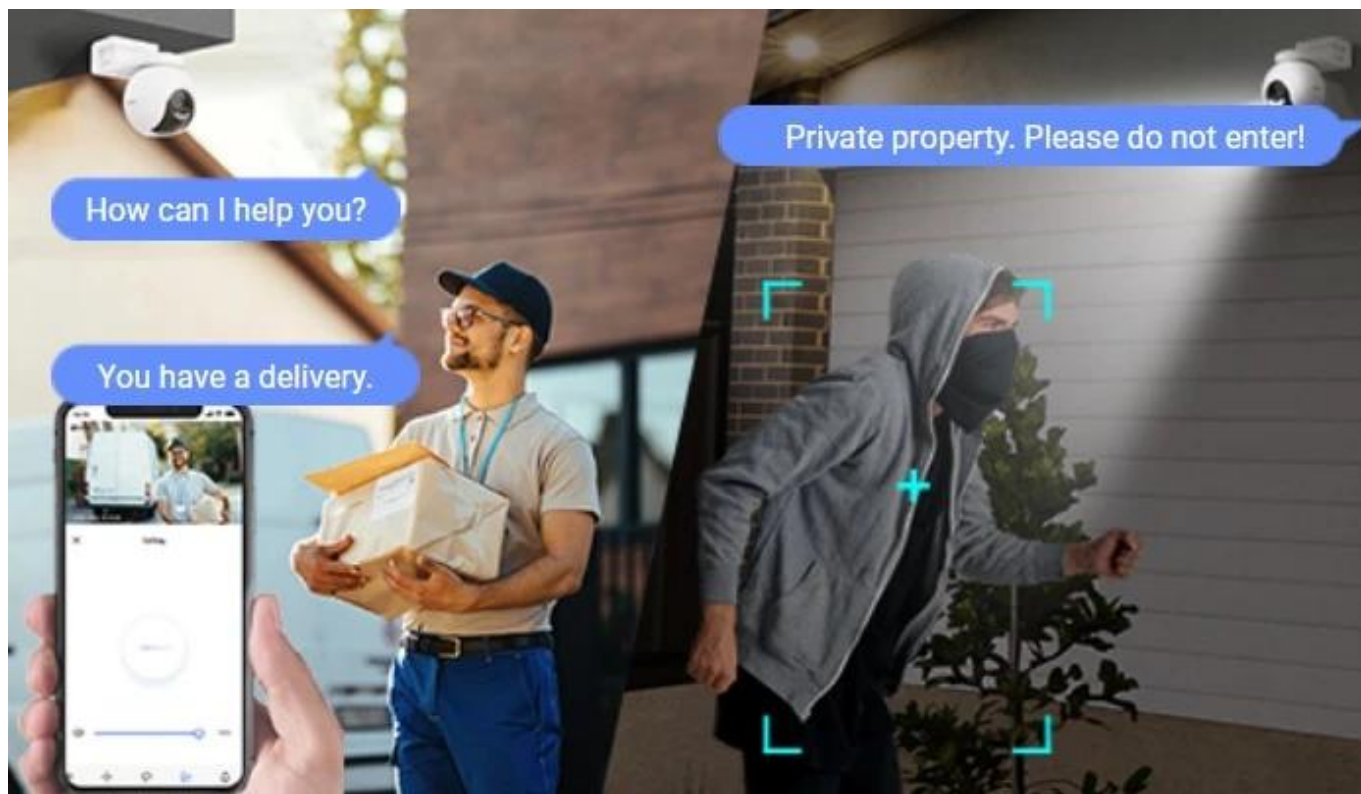

## Kamera EZVIZ HB8 Pro - chrání domov ve dne i v noci

**Bezpečnostní IP kamera EZVIZ HB8 Pro** pro snímání venkovního okolí nebo prostoru ve vašem chytrém domě. Podporuje obraz ve vysoké kvalitě a širokou škálu funkcí, díky kterým získáte maximální míru zabezpečení a pohodlné ovládání.

**Bezpečnostní IP kamera EZVIZ HB8 Pro** pro snímání venkovního okolí nebo prostoru ve vašem chytrém domě. Podporuje obraz ve vysoké kvalitě a širokou škálu funkcí, díky kterým získáte maximální míru zabezpečení a pohodlné ovládání.

Solární panel přináší pohodlný a ekologický způsob dobíjení vybraných bezdrátových kamer EZVIZ. Dostatečnou flexibilitu při volbě umístění zajistí 3 metry dlouhý kabel zakončený konektorem **USB-C**.

Součástí balení je **solární panel**, USB-C kabel, montážní šablona, držák k uchycení a sada šroubů.