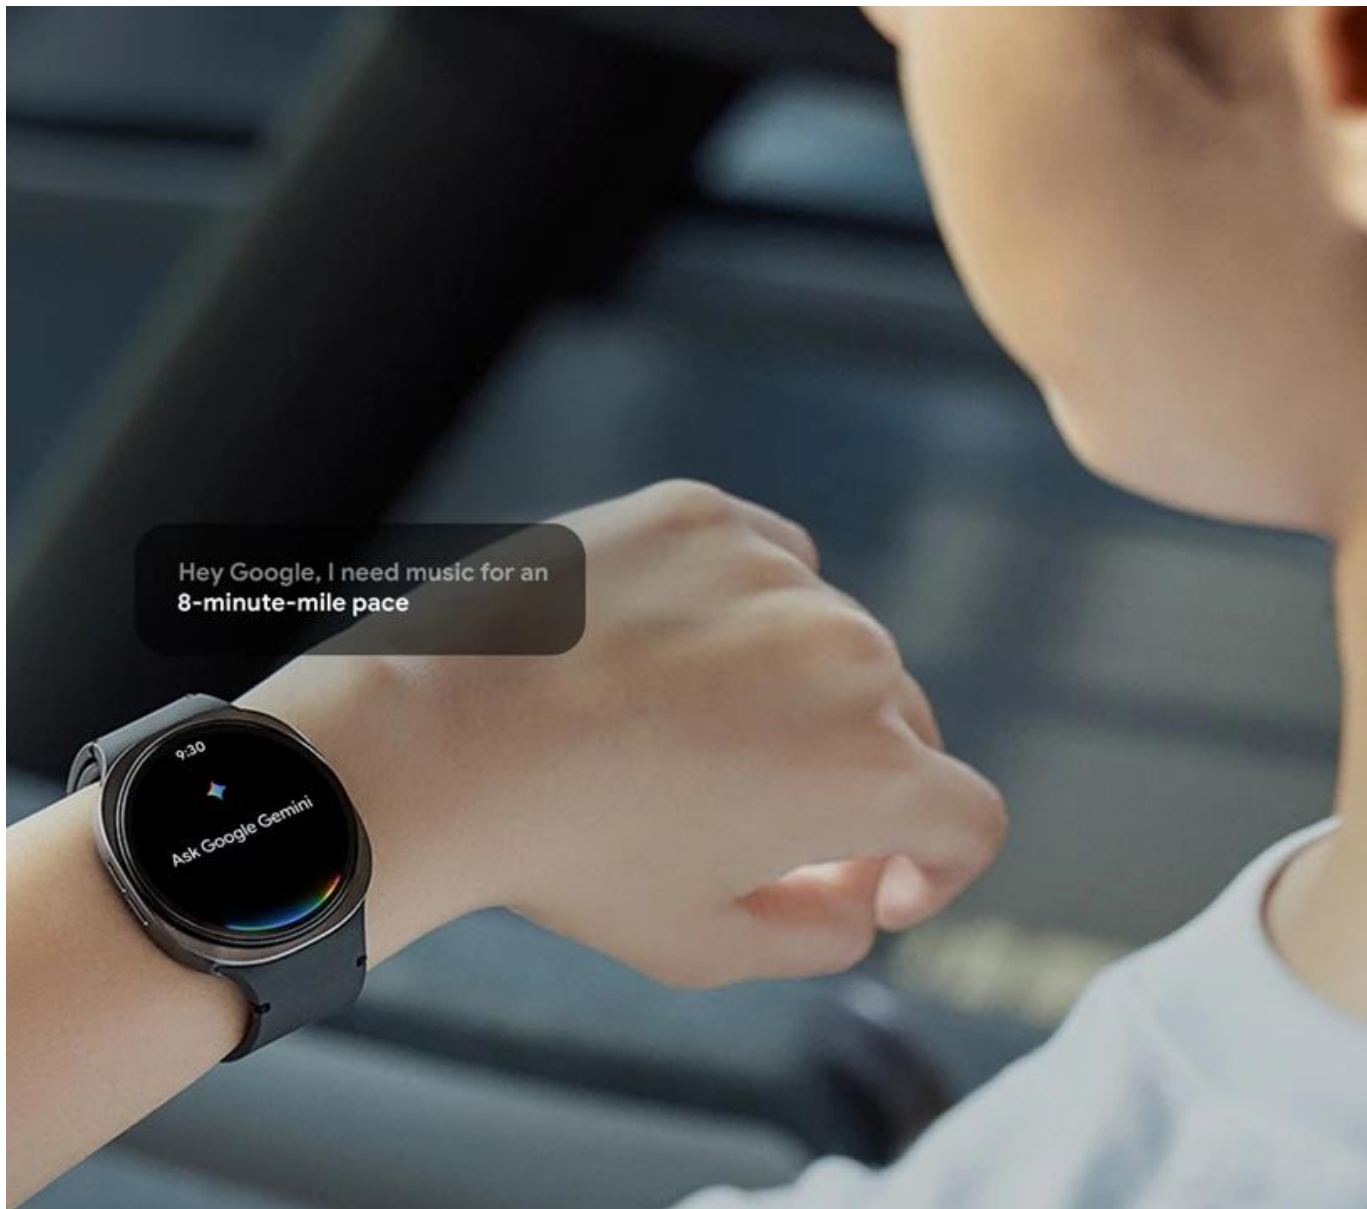

SAMSUNG GALAXY WATCH8 LTE 44MM ŠEDÉ

Cena celkem:	12 048 Kč (bez DPH: 9 957 Kč)
Běžná cena:	13 253 Kč
Ušetříte:	1 205 Kč
Kód zboží:	HODSAM1081
Part No.:	SM-L335FDAEUE
Záruka:	12 měs.
Stav:	Nové zboží

Popis

Samsung Galaxy Watch8 LTE - elegantní fitness trenér na vašem zápěstí

Chytré hodinky Samsung Galaxy Watch8 LTE spojují tenký, **stylový design a pokročilé funkce pro zdraví, sportovní aktivity i každodenní život**. Díky svému vzhledu se budou na zápěstí vyjímat, ať už běháte, sedíte v kanceláři nebo v divadle. Kruhový **Super AMOLED displej** s vysokou svítivostí dosahuje skvělé čitelnosti i na přímém slunci.

Hey Google, I need music for an
8-minute-mile pace

9:30
Ask Google Gemini

A co všechno vám displej ukáže? Hodinky **Samsung Galaxy Watch8 LTE** se zaměřují na monitoring zdraví. Disponují funkcemi **měření tepu, hladiny antioxidantů nebo analyzují kvalitu spánku**. Díky tomu přispívají k lepšímu sledování celkové kondice, případně zjištění abnormálních hodnot. **Výkonný procesor** podporuje chod bez zdržení a hodinky dovedou plynule zpracovat všechna potřebná data. Samozřejmostí je také přítomnost pestré konektivity v podobě **Bluetooth, Wi-Fi, NFC** nebo **GPS**, takže propojení není problém. Tento model podporuje rovněž **mobilní konektivitu přes eSIM**, a to například sítě 3G, 4G LTE FDD.

Další předností je **integrovaná Galaxy AI**, která funguje jako váš osobní rádce pro zlepšení kvality spánku nebo přirozené dosažení zdravého životního stylu, ve kterém figuruje pohyb a sport. Milovníci pohybových aktivit se tak mohou těšit na různé **sportovní funkce** jako běžecký kouč, plánovač tréninku nebo monitoring celkového výkonu.