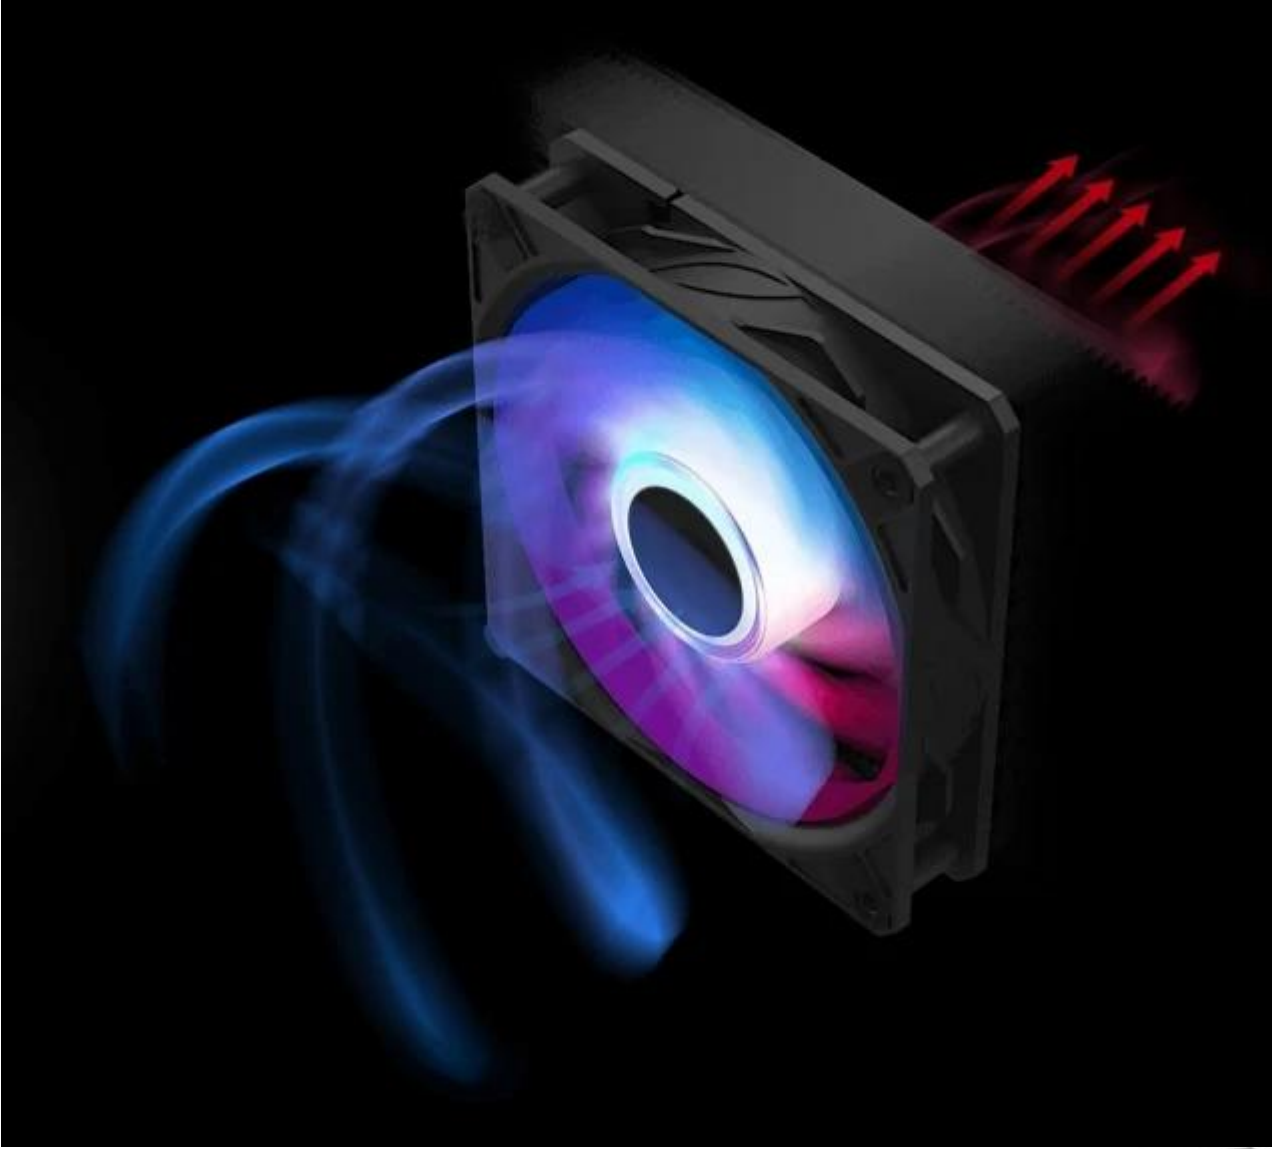

### MSI MPG CoreLiquid P13 360 - prémiový vodní chladič pro herní sestavy

Vodní chladič **MSI MPG CoreLiquid P13 360** dostane váš PC systém na špičku chladicího výkonu a současně zachování esteticky čistě řešení. Je navržen speciálně do výpočetně náročných sestav, které musí pracovat efektivně a tiše. Tento model disponuje 360mm radiátorem, který podporuje optimalizovaný průtoka rozvod tepla.

Ve spojení s **trojicí ARGB ventilátorů CycloBlade 9** dosahuje **vysokého statického tlaku a tichého chodu** i ve vysoké provozní zátěži. Plně skleněný vodní blok je ztělesněním elegance – je minimalistický, čistý a díky **konstrukční technologii Streamline** také bez viditelných kabelů. Nechybí **praktický LCD displej**, který v reálném čase monitoruje základní parametry nebo zobrazuje personalizovaný obsah a jiný animovaný vizuál.

**Měděná základna** přináší inovované provedení bez tradičních šroubů. Přesto dosahuje **vysoké těsnosti** a podporuje **maximální kontakt** pro odvod tepla. Uživatelsky přívětivý design umožňuje snadnou instalaci bez složité montáže. **Vodní chladič MSI MPG CoreLiquid P13 360** je ideální volbou pro hráče, tvůrce obsahu a streamery.

### Revoluční technologie Streamline

Inovativní řešení MSI, které integruje veškeré napájecí a signálové kabely pro vodní blok přímo do opletených hadiček. Eliminuje tak viditelné externí kabely a vytváří skutečně bezešvé propojení mezi vodním blokem a základní deskou. Výsledkem je čistší estetika sestavy, redukce kabelového nepořádku a výrazně zjednodušený proces instalace.