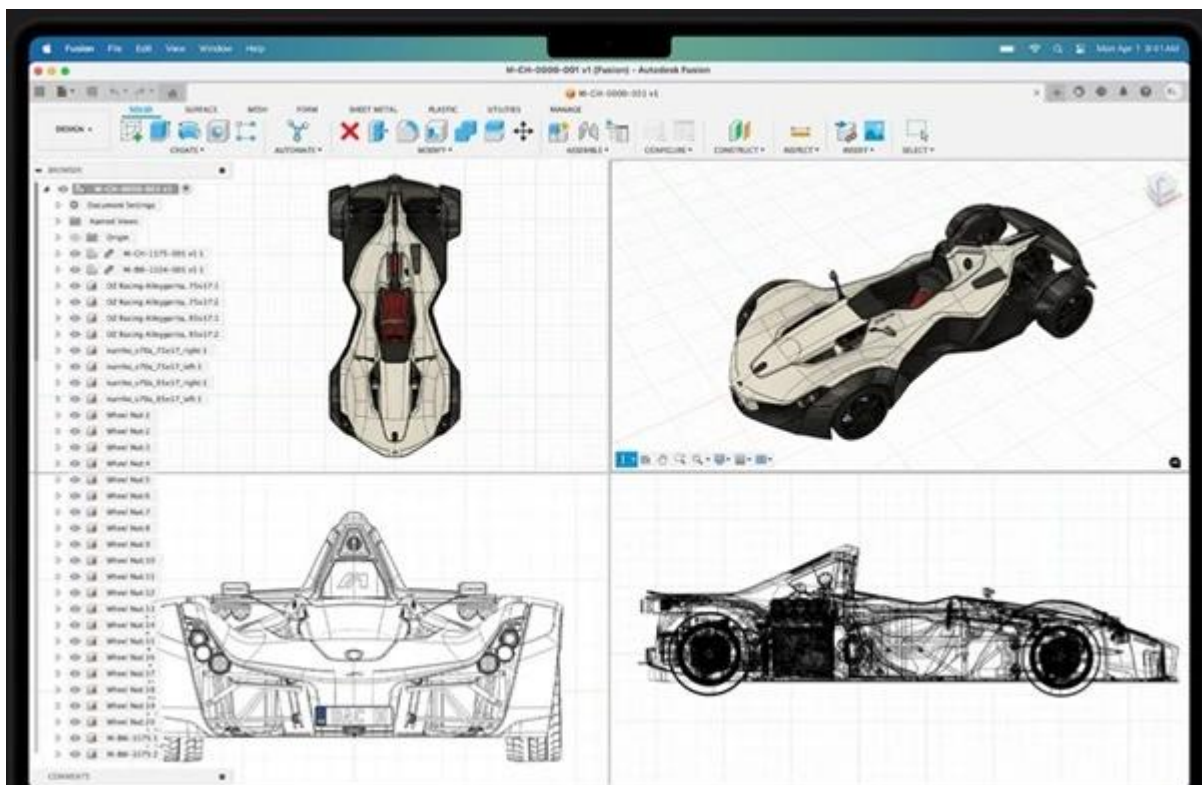

Popis

Apple MacBook Pro 16 - vezme z gruntu každý projekt na velkém displeji

Apple MacBook Pro 16 reflektuje všechny požadavky profesionálů. Nová generace špičkového přenosného zařízení drží krok s moderní dobou. Základem výkonu je 14jádrový procesor Apple M4 Pro, který představuje další skok na poli notebooků Apple. Je vyroben moderní technologií a ve spojení s vyspělou architekturou GPU produkuje vyšší výkon při plnění náročných úkolů a velkých projektů. O vizuální výkon se stará grafická karta Apple GPU s 20 jádry. Dynamická mezipaměť svižně reaguje na aktuální výpočetní procesy a optimalizuje výkon GPU při všestranném použití. Uplatní se při činnosti s profi aplikacemi a dalším softwarem, samozřejmostí je také editace nebo hraní her.

Koukejte na obsah optikou Retiny

Liquid Retina XDR displej disponuje úhlopříčkou 16,2" a nabízí velkou plochu pro sledování obsahu. Extrémní dynamický rozsah (XDR) zafixuje váš zrak mimořádnou reprodukcí detailů, světlých tónů i tmavých oblastí. Produkuje přesné barvy a díky podpoře ProMotion je vhodný pro profesionální zaměření.

Periferie všech typů, připojte se

Apple MacBook Pro 16 obsahuje bohatou nabídku portů pro připojení rozličného příslušenství a flexibilní pracovní činnost. Umožní vám připojit vysokorychlostní periferie, monitory, paměťové karty apod. Univerzálnost podporuje také dostupná výbava v čele s 12Mpx Center Stage webkamerou. On-line komunikace doplňuje také trojice mikrofonů a k ozvučení poslouží rovnou 6 reproduktorů. Samozřejmě je přítomen již tradiční Touch ID pro zabezpečení otiskem prstu nebo Force Touch trackpad.