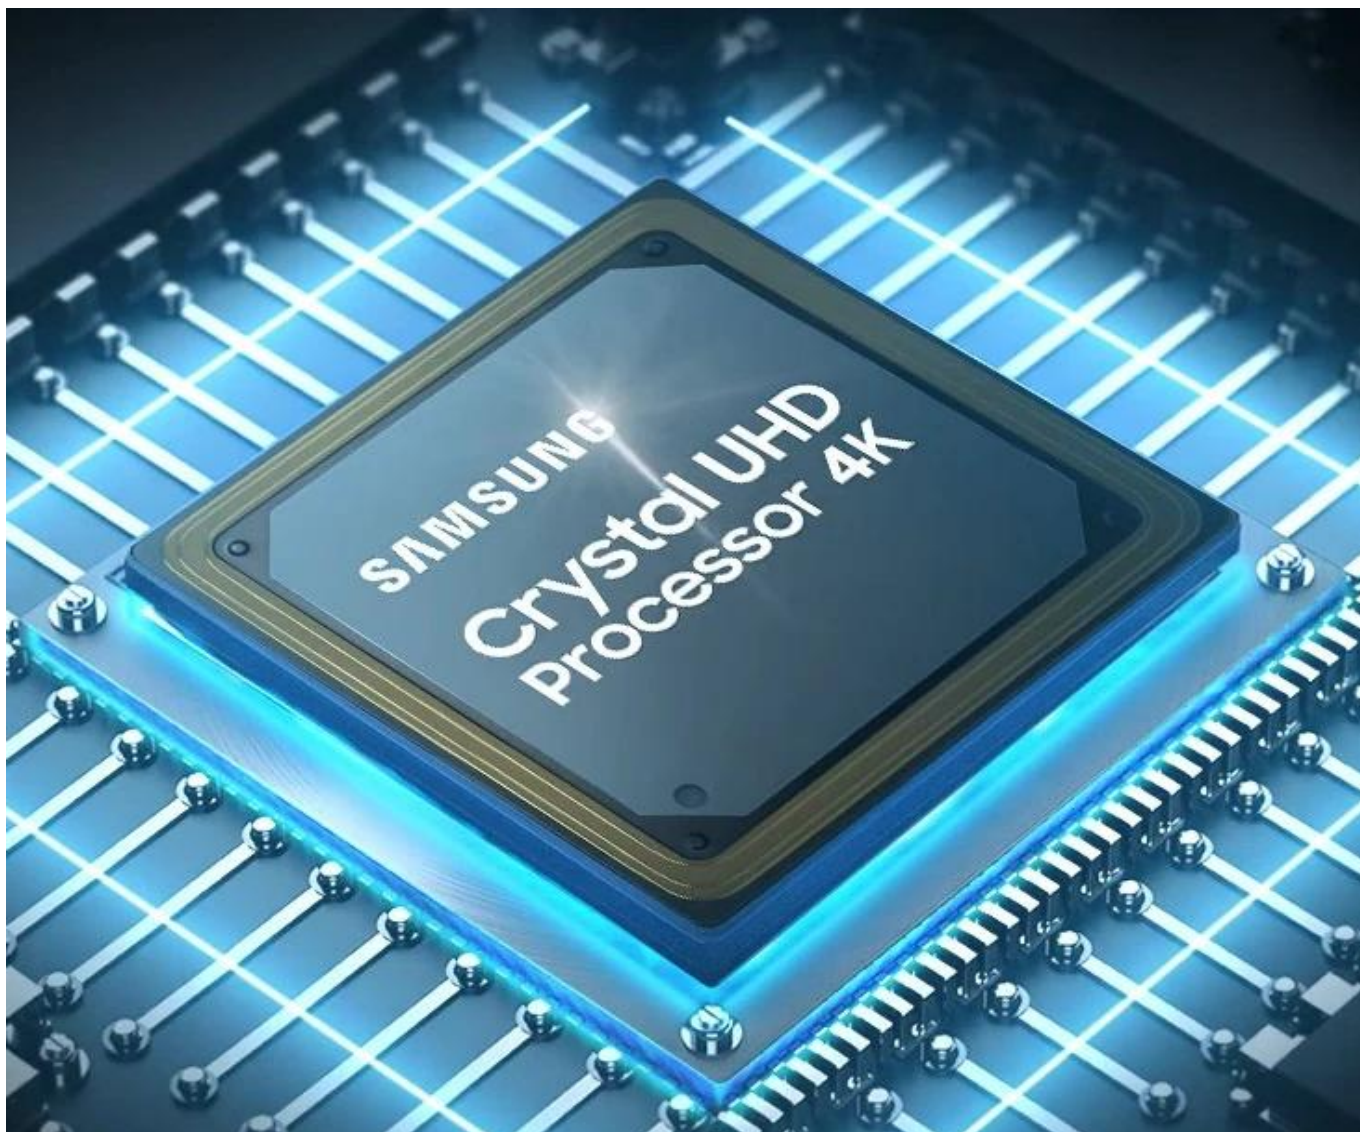

### Samsung Crystal UHD UE50U8072F - chytré domácí kino

S **chytrou televizí Samsung Crystal UHD UE50U8072F** si užijete filmové zážitky ve večerních i denních hodinách. Tato modelová řada je navržena pro moderní domácí zábavu a přinese vám takové dojmy, které ve vás budou rezonovat ještě po závěrečných titulcích. **Samsung Crystal UHD UE50U8072F** disponuje obrazovkou s úhlopříčkou 50 palců, na které je neustále na co koukat. **Integrovaný Crystal Processor 4K** vymaluje obraz jako z pohádky – bez ohledu na filmový žánr. Procesor s technologií **upscalingu** zvyšuje rozlišení až na **kvalitu 4K**, přináší širší paletu barev, realistické a detailní vykreslení obrazu. Samozřejmě je dokonale ostrý obraz, který zchytí i velmi jemné detaily.

**Smart TV Samsung Crystal UE50U8072F** se může pyšnit **designem MetalStream**, který dodá vašemu interiéru punc luxusu. Jednoduchá kovová konstrukce rovněž poskytuje více prostoru pro samotnou obrazovku, takže vám při sledování nebude nic překážet. **Operační systém Tizen Smart TV** představuje uživatelsky přívětivé rozhraní pro přístup ke streamovacím službám a personalizované multimediální zážitky.