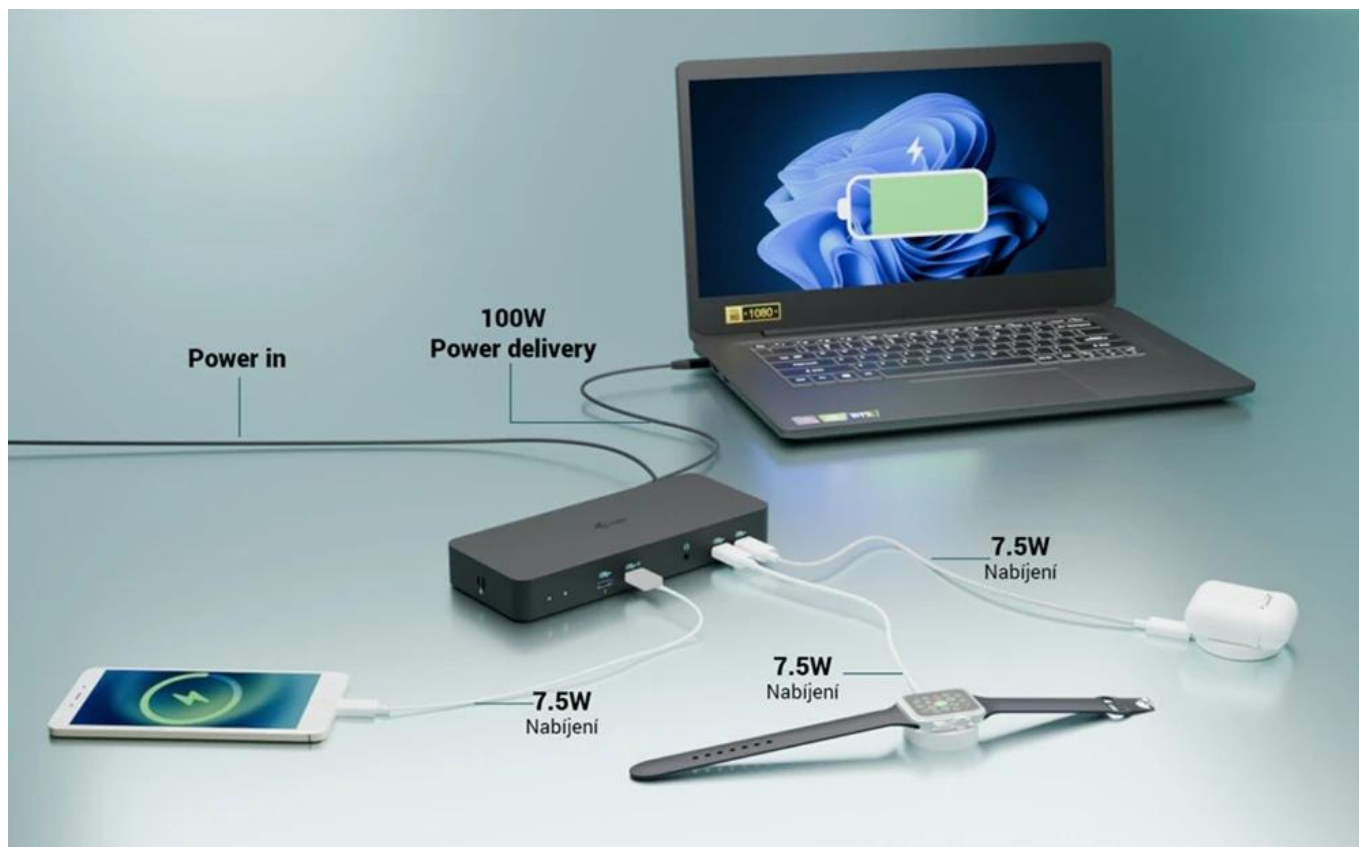

Stav: Nové zboží

Popis

Dokovací stanice pro profesionály i-tec USB-C Intelligent

Dokovací stanice i-tec USB-C Intelligent, se kterou zavládne na vašem pracovišti řád a pořádek. Díky rozhraní USB-C je kompatibilní se všemi moderními notebooky vybavenými **porty USB-C, USB4 nebo Thunderbolt 3/4/5**. Umožní vám připojit **až trojici externích monitorů**, takže pracovní plocha dosáhne impozantních rozměrů. Jeden monitor na tabulky, druhý na aplikace a třetí na přehrávání multimédií nebo videohovory? Žádný problém. **Inteligentní gigabitový Ethernet RJ-45** umožní rychlé a stabilní připojení k internetu, takže dění na internetu nebo síťové funkce máte pod kontrolou. Dále nabízí také podporu vzdálené správy, čili IT administrátoři spravovat **dok i-tec USB-C Intelligent** odkudkoliv.

I-TEC USB-C Intelligent Triple Display Docking Station

Výkonná dokovací stanice s podporou až tří externích monitorů s možností plnohodnotné vzdálené správy.

Tato pokročilá dokovací stanice představuje revoluci v dokovacích technologiích díky integrovaným funkcím vzdálené správy. S dedikovaným LAN portem mohou IT administrátoři spravovat dok odkudkoliv - dokonce až na úrovni jednotlivých portů. Software pro vzdálenou správu je dostupný jako volitelné rozšíření, prodává se samostatně. Správa funguje i bez připojení k hostitelskému zařízení, stačí pouze napájení a připojení k firemní síti.