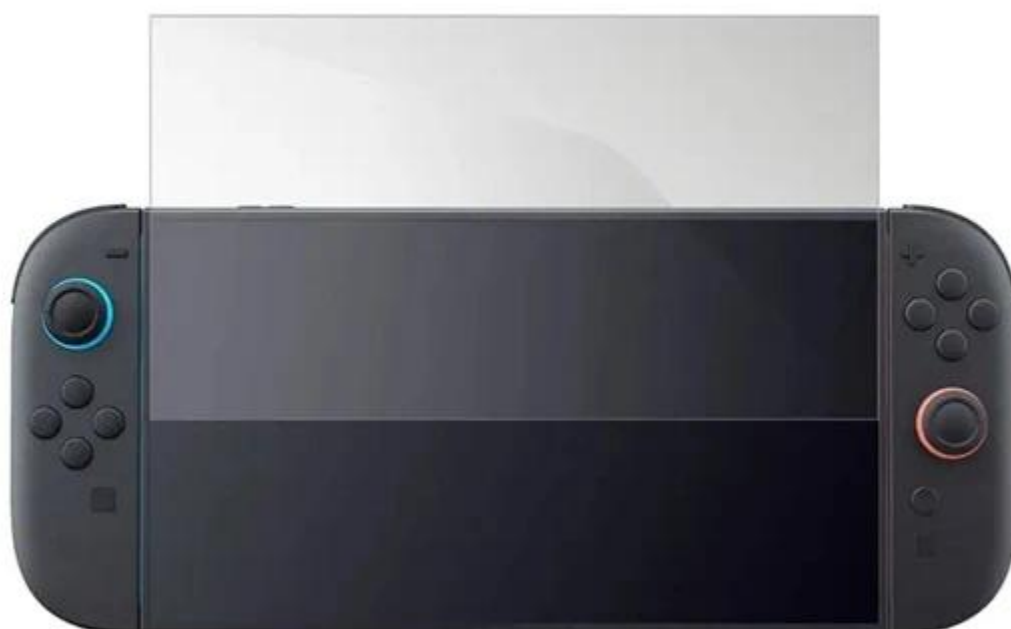

## SUBSONIC BY SUPERDRIVE FÓLIE PRO SWITCH 2

Cena celkem:

**218 Kč**  
**(bez DPH: 180 Kč)**

Běžná cena:

**240 Kč**

Ušetříte:

**22 Kč**

Kód zboží:

### SUBSONIC by SUPERDRIVE fólie pro Switch 2 - nový level proti poškrábání

Nenechte svoji herní **konzoli Nintendo Switch 2** napospas upatlaným prstům, škrábancům nebo nečekaným testům odolnosti a chraňte displej **tvrzeným sklem SUBSONIC by SUPERDRIVE**, speciálně navrženým pro Switch 2. **Tvrzené sklo 9H** je navrženo tak, aby pohltilo nárazy a chrání displej před poškrábáním ostrými předměty, jako jsou například klíče. Při nárazu se fólie roztříští na malé neostře částičky, díky čemuž je obrazovka primárně **chráněna před poškozením**.

**Povrchová úprava** je odolná nejen proti škrábancům, ale také prachu. **Instalace je snadná** a podporuje snadné přilnutí k povrchu bez nevzhledných bublin. **SUBSONIC by SUPERDRIVE fólie pro Switch 2** zvýší ochranu displeje a udělá z něj neviditelnou neprůchozí bariéru. Mimořádně tenká fólie dosahuje **tloušťky pouhých 0,24 mm**, díky čemuž je dokonale průhledná a každý pixel oblíbené hry si užijete bez zkrátení.