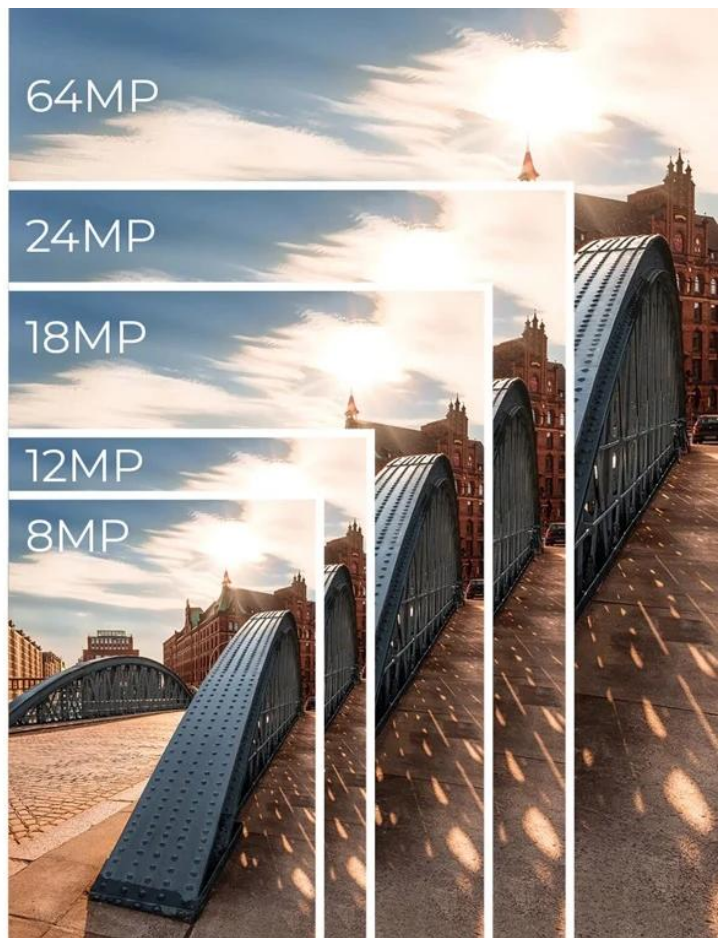

ROLLEI POWERFLEX COMPACT

Cena celkem:

6 147 Kč
(bez DPH: 5 080 Kč)

Běžná cena:

6 761 Kč

Ušetříte:

615 Kč

Kód zboží:

FOTR0191

Part No.:

10874

Záruka:

24 měs.

Stav:

Nové zboží

Popis

Rollei Powerflex Compact - nová úroveň kompaktního fotografování

Kvalitní snímky už nemusí být výsadou pouze zkušených uživatelů, ale všech fanoušků fotografování. Zkoumejte okolí nebo celý svět během výletování, na cestách po památkách, zkrátka kdekoli s kompaktním **digitálním fotoaparátem Rollei Powerflex Compact**. Disponuje **64Mpx snímačem**, který dokáže zachytit i velmi jemné detaily.

Podporuje tak vysokou ostrost, takže na svoje zážitky z cest, rodinných dovolených nebo oslav budete koukat s radostí.