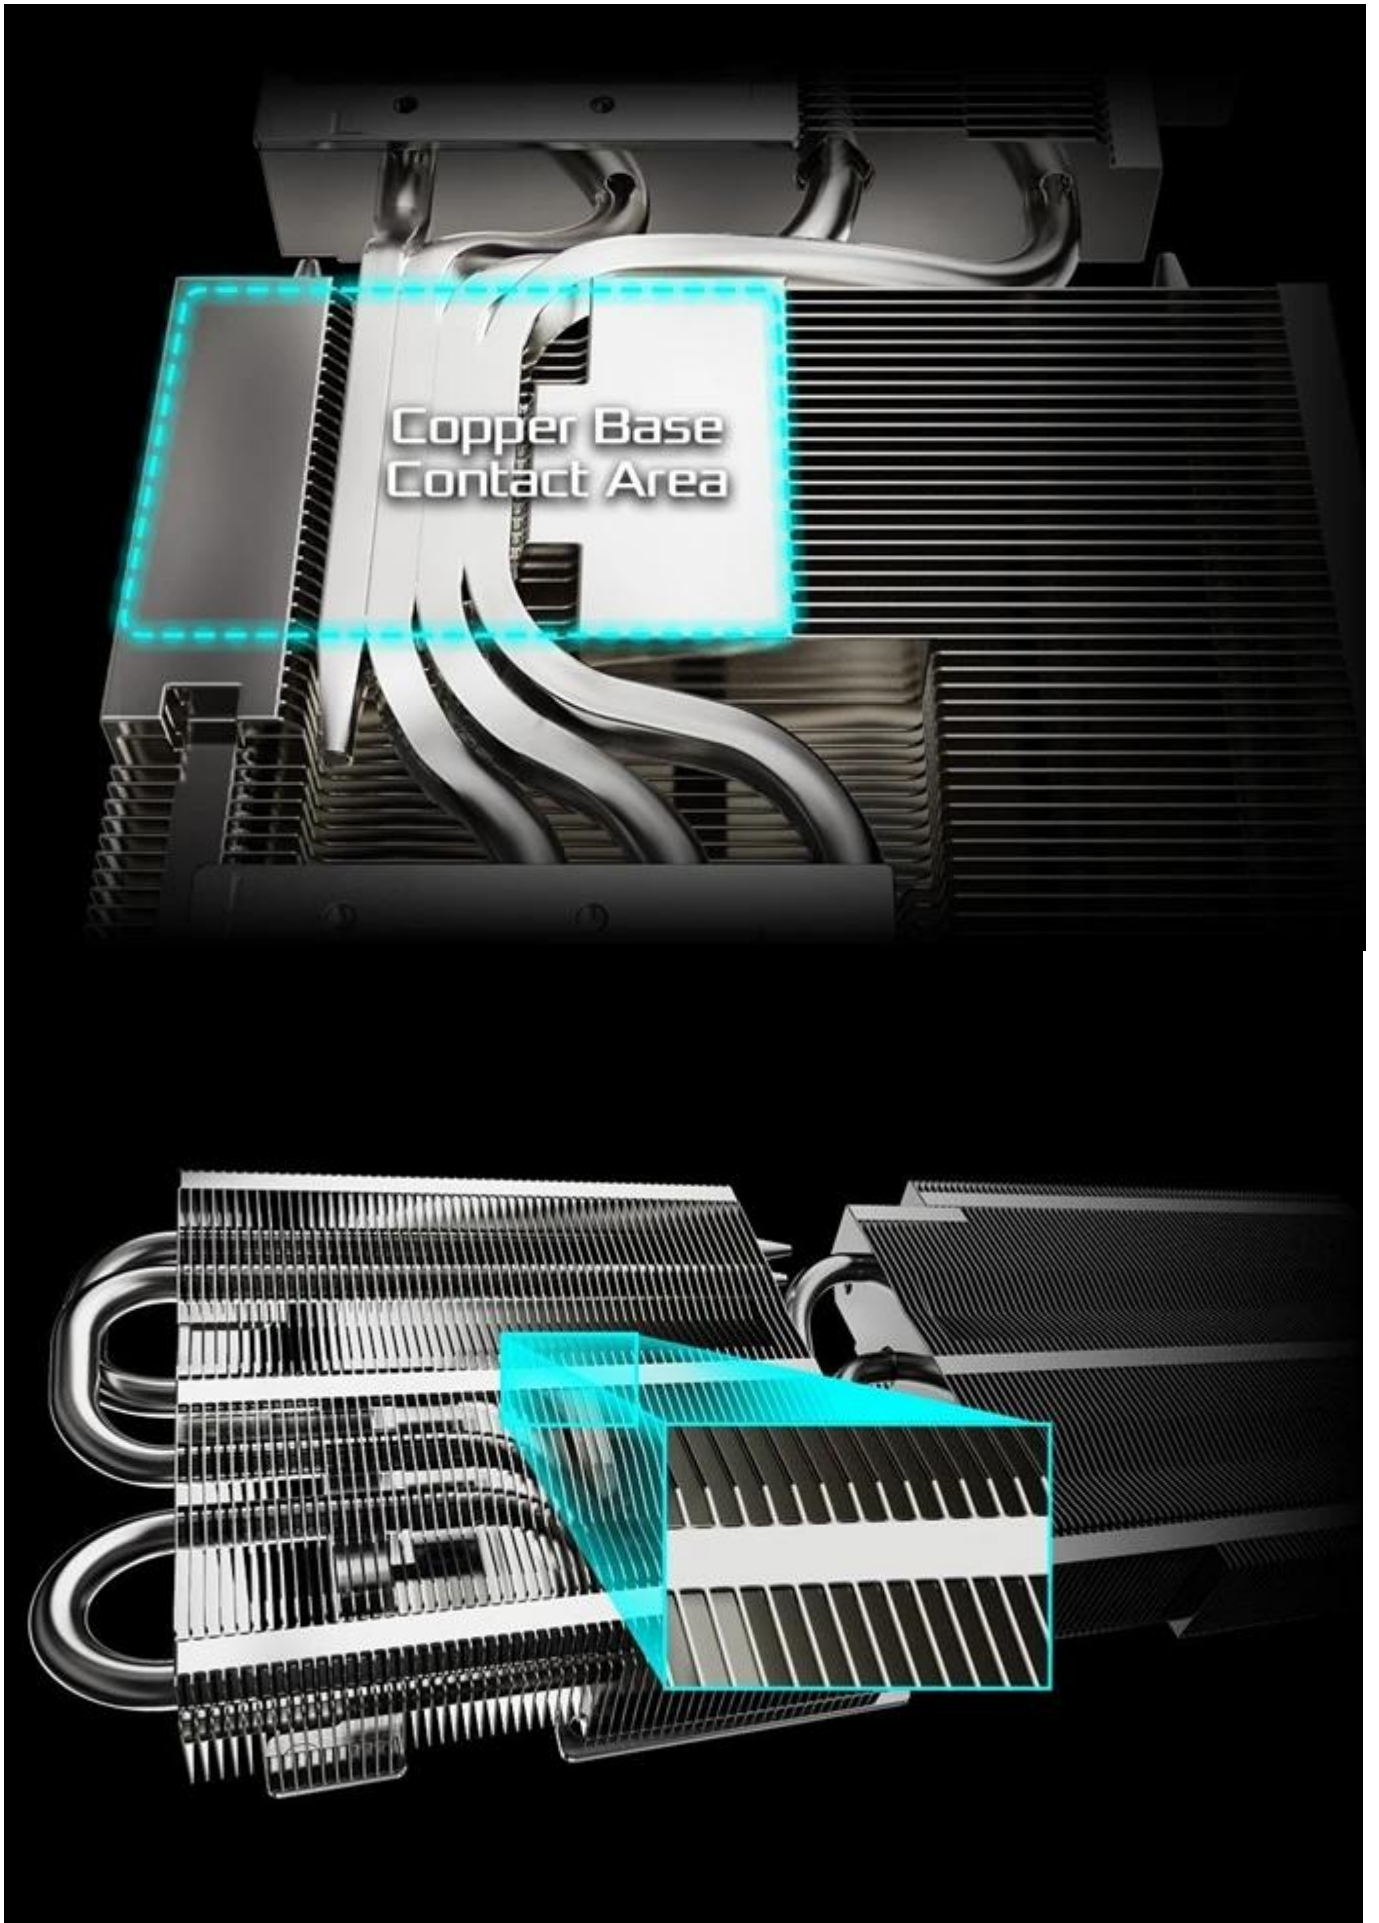

Stav: Nové zboží

Popis

ASRock Radeon RX 9060 XT Steel Legend OC - nová úroveň digitálních médií

Objevujte digitální svět v celé jeho pestrosti a rozsahu s **grafickou kartou ASRock Radeon RX 9060 XT Steel Legend OC**. Tento model se uplatní ve světě profesionálního gamingu i pracovní činnosti. Co do výkonu nemusíte dělat žádné

kompromisy a s přehledem můžete pracovat s moderním **softwarem**, zvládnete **velmi náročné úlohy i počítačové hry** na maximální nastavení.

Grafickou kartu **ASRock Radeon RX 9060 XT Steel Legend OC** pohání moderní architektura **AMD RDNA 4** a ve spojení se **16 GB vlastní paměti typu GDDR6** si bez zaváhání poradí s vysokou výpočetní zátěží. Systém chlazení se skládá z **trojice ventilátorů**, která se stará o efektivní rozptyl tepla a snížení provozních teplot.

Zadní kovová deska kromě stylového vzhledu přispívá také k lepšímu chlazení, stejně jako žebrovaný design nebo tepelné trubice. Díky komplexní tepelné konstrukci dosahuje grafická karta **ASRock Radeon RX 9060 XT Steel Legend OC** stability i při vysokém a dlouhotrvajícím výkonu.