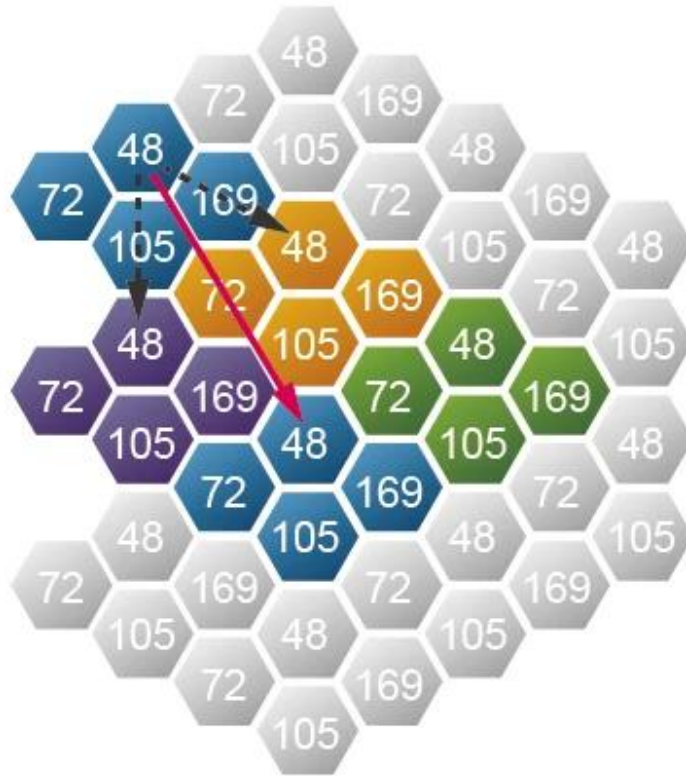

WPA3[👑]

Wi-Fi Security

WDAP-C5100BE

WPA2 **WPA**