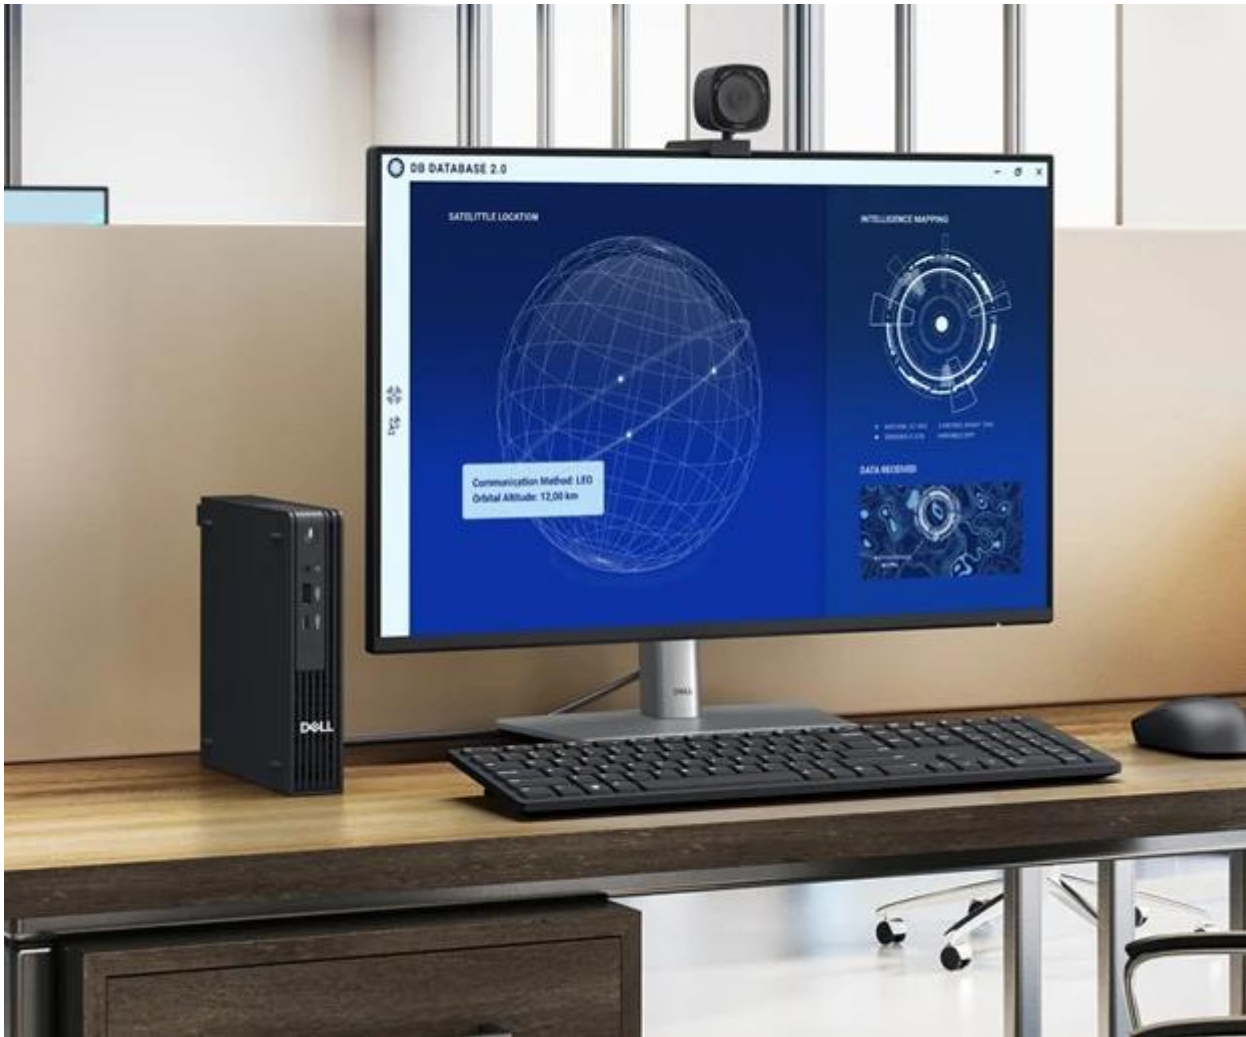

DELL PRO MICRO QCM1250

Cena celkem:	20 119 Kč (bez DPH: 16 627 Kč)
Běžná cena:	22 131 Kč
Ušetříte:	2 012 Kč
Kód zboží:	PCD187310
Part No.:	071W8
Záruka:	36 měs.
Stav:	Nové zboží

Popis

Dell Pro Micro QCM1250 - moderní kancelář v miniaturním provedení

Stolní počítač Dell Pro Micro QCM1250 představuje výkonné a prostorově úsporné řešení pro vaši kancelář. Tento model je ideální pro rychlé a efektivní plnění firemních úkolů a dalších pracovních povinností. **Desktop Dell Pro Micro QCM1250** je osazen **procesorem Intel Core i3 čtrnácté generace**, který je určen pro standardní kancelářské nebo multimediální úlohy. Zvládne každodenní provoz podnikových aplikací, domácí multimediální zábavu a ve spojení s nadstandardní **16GB RAM DDR5** také **multitasking**.

Pro ukládání dat je připravena **SSD jednotka s kapacitou 512 GB**. Kromě úložného prostoru podpoří také rychlé načítání softwaru a celého systému. Počítač je vyveden v **kompaktním designu**, díky čemuž šetří místo na pracovním stole. I přes své rozměry nabízí **základní porty** pro připojení nejdůležitějších periferií.

Dell Pro Micro QCM1250

Kompaktní firemní desktop s výkonným procesorem Intel Core i3 v minimalistickém provedení.

Dell Pro Micro představuje ideální řešení pro moderní pracoviště, kde je kladen důraz na úsporu prostoru bez kompromisů ve výkonu. Tento mini počítač je vybaven **procesorem Intel® Core™ i3-14100T** 14. generace se 4 jádry a maximálním taktem až **4,4 GHz**, který poskytuje dostatečný výkon pro běžné kancelářské aplikace a multitasking.