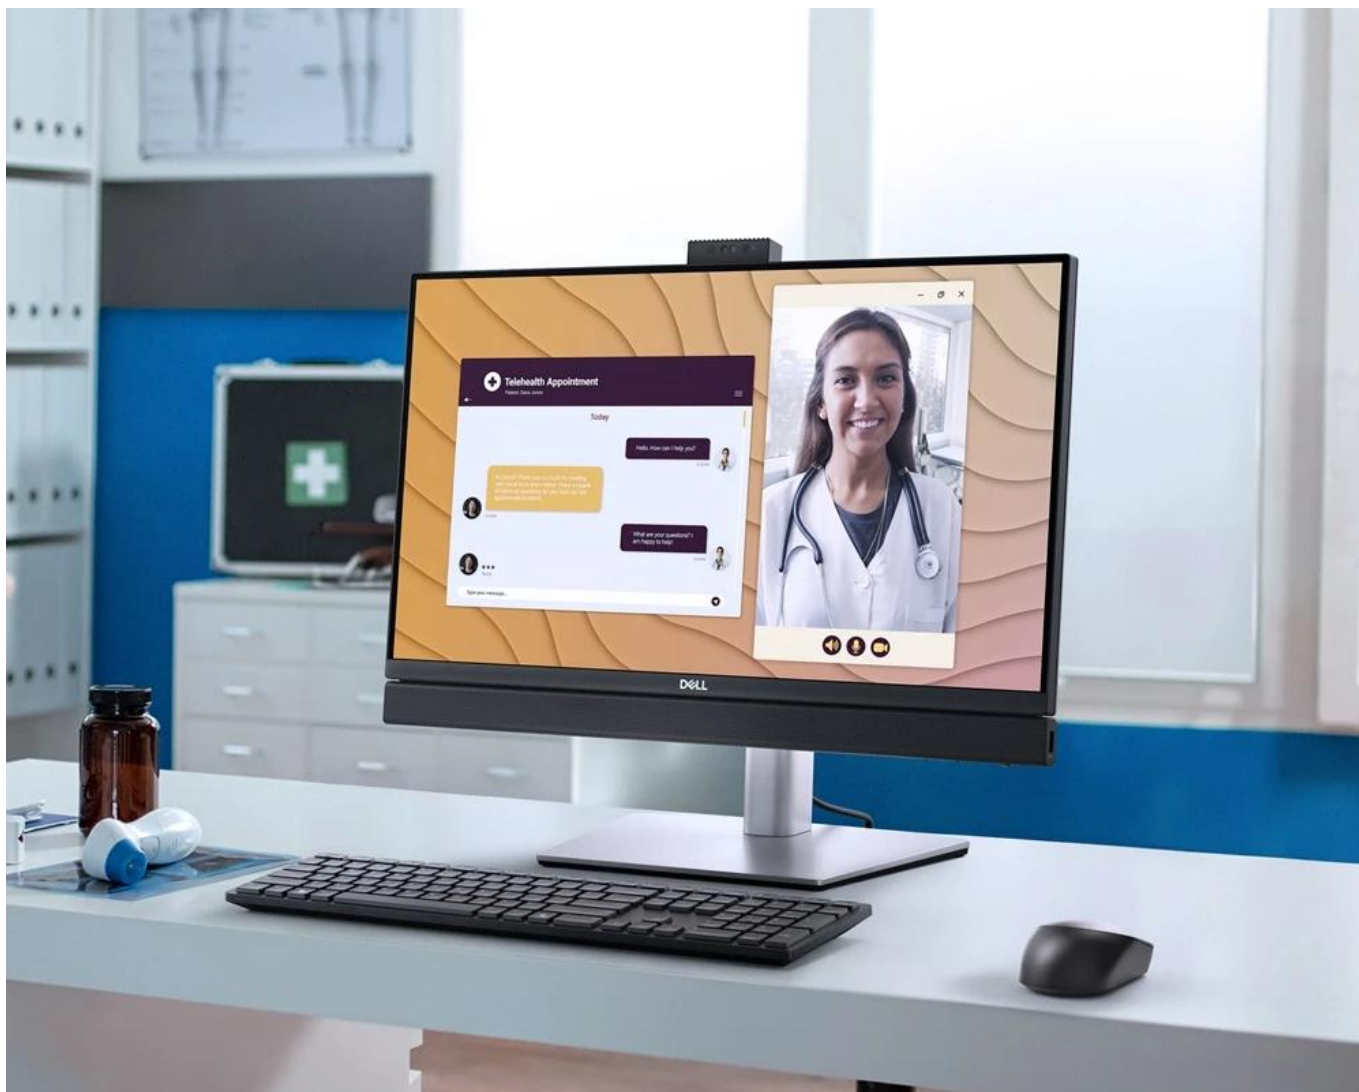

Stolní počítač Dell Pro 24 AIO QC24250 Touch v sobě kombinuje eleganci, praktický design a výkon, navíc okořeněný umělou inteligencí. Nabízí vše, co potřebujete pro snadnější pracovní život, efektivní plnění úkolů i každodenní multimediální zábavu. **All-in-One počítač Dell Pro 24 AIO QC24250 Touch** díky své konstrukci integruje všechny komponenty do jednoho monitoru.

Výrazně tak **šetří místo na vašem stole**, kde se nepovalují další nadbytečné kabely. Nevzhlednou bednu pod stolem nahradí stylový a štíhlý monitor, který vám umožní plné nasazení bez kompromisů. Počítač **Dell Pro 24 AIO QC24250 Touch** disponuje **procesorem Intel Core Ultra 7**, který zvládne kancelářskou práci i provoz moderního softwaru. Ve spojení se **16GB RAM DDR5** si poradí i s pořádnou dávkou **multitaskingu** a šlape plynule i při vysoké zátěži a s celou řadou aplikací běžících současně.

Dell Pro 24 AIO QC24250

Výkonný All-in-One počítač s procesorem Intel Core Ultra a dotykovou obrazovkou pro profesionální využití.

Dell Pro 24 All-in-One představuje kompletní pracovní stanici navrženou pro maximální produktivitu v moderním pracovním prostředí. Srdcem systému je **Intel® Core™ Ultra 7 265** procesor s 20 jádry a taktovací frekvencí až 5,3 GHz, který je doplněn o **Neural Processing Unit (NPU)** s výkonem 13 TOPS pro efektivní zpracování AI úloh.

Zařízení nabízí **dotykovou obrazovku** pro intuitivní ovládání a **FHD HDR kameru** zajišťující vynikající kvalitu obrazu při videokonferencích. S operačním systémem **Windows 11 Pro**, operační pamětí **16 GB DDR5** a rychlým **512GB SSD** diskem poskytuje vše potřebné pro plynulý chod náročných aplikací a multitasking. Výškově nastavitelný stojan umožňuje přizpůsobit pozici monitoru pro maximální ergonomii při dlouhodobém používání.