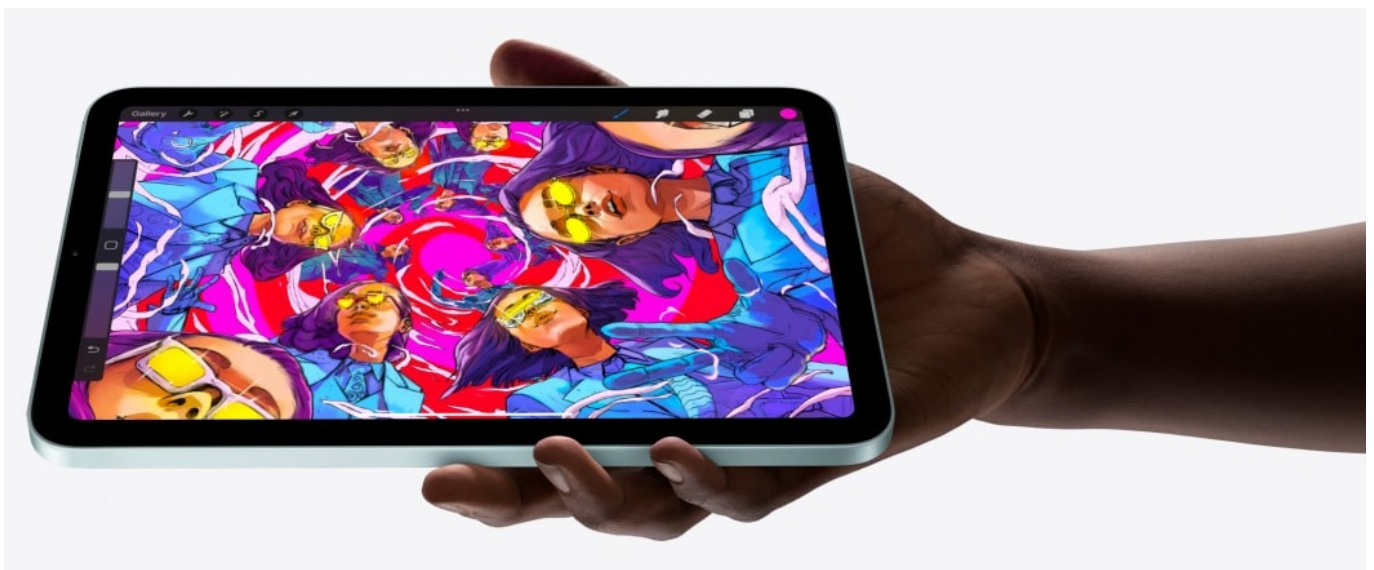

Popis

Apple iPad mini (2024) Wi-Fi - obrovský tvůrčí talent v kompaktním designu

Apple iPad mini (2024) Wi-Fi představuje skvělou volbu pro všechny uživatele, kteří hledají výkon pro kreativní práci i multimediální zábavu v kompaktním provedení. Tento iPad mini disponuje **8,3palcovým Liquid Retina displejem** s technologií **True Tone**, který vykresluje texty a obraz ostře, v bohatých a živých barvách. **Konstrukce ze 100% recyklovaného hliníku** zajistí elegantní vzhled a odolnost potřebnou pro každodenní přenášení a častou manipulaci. Tablet **Apple iPad mini (2024) Wi-Fi** je vybaven **procesorem Apple A17 Pro**, který je přímo stvořen pro náročné úlohy, moderní aplikace a **technologie Apple Intelligence**.

Apple Intelligence

Apple iPad mini nabízí systém osobní inteligence s názvem **Apple Intelligence**. **AI nástroj** vám pomůže tvořit, psát, vyjádřit své myšlenky a nápady a být produktivnější během celého dne. Tato umělá inteligence přitom vychází z vašeho osobního kontextu. Současně vše probíhá jen a v pouze v samotném zařízení, čímž chrání vaše data, aby se k nim nikdo jiný nedostal. **Apple Intelligence** podporuje nástroje pro novodobé způsoby **psaní, generování obrázků, textů, originální vizuální ztvárnění, kreslení** nebo psaní poznámek a spoustu dalšího.

Apple iPad mini (2024)

iPad mini přináší veškerý výkon a funkce velkého iPadu v úžasně lehkém a kompaktním provedení. S konstrukcí ze 100% recyklovaného hliníku a nádherným **8,3" Liquid Retina displejem** s True Tone a širokým barevným rozsahem P3 získáte perfektní zařízení do batohu i kabelky. Text je vždy dokonale ostrý a barvy krásně živé.

Srdcem tabletu je nový výkonný **čip A17 Pro**, který poskytuje ohromný výkon v přenosném provedení. Jeho 16jádrový Neural Engine je až 2× rychlejší než předchozí generace a **5jádrové GPU** zvládá i graficky náročné AAA hry.