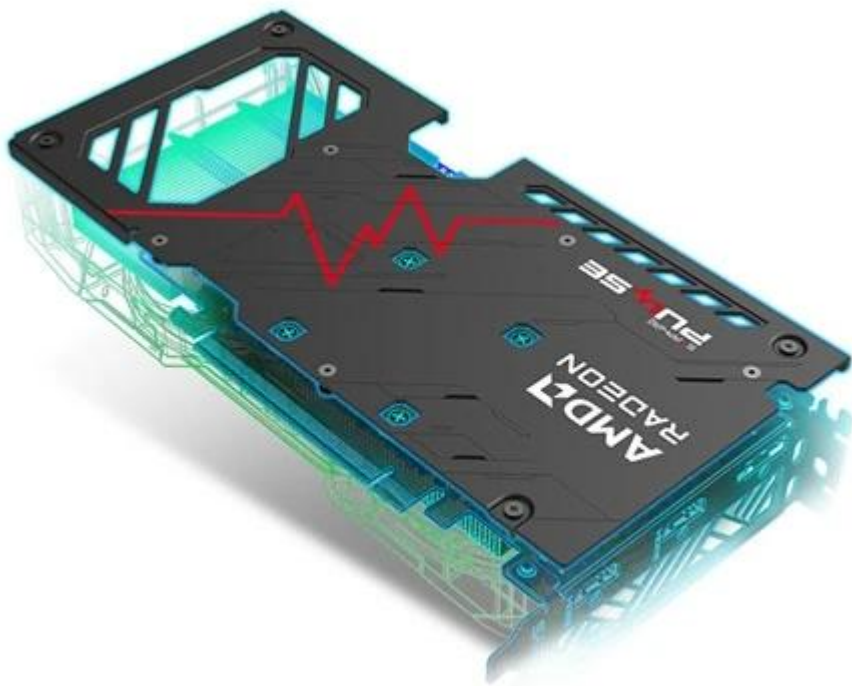

## SAPPHIRE RADEON PULSE RX 9060 XT GAMING OC 16GB

Cena celkem:	<b>11 519 Kč</b> <b>(bez DPH: 9 520 Kč)</b>
Běžná cena:	<b>12 671 Kč</b>
Ušetříte:	<b>1 152 Kč</b>
Kód zboží:	VGASAP1045
Part No.:	11350-03-20G
Záruka:	36 měs.
Stav:	Nové zboží

### Sapphire Radeon PULSE RX 9060 XT GAMING OC - grafika bez kompromisů

S **grafickou kartou Sapphire Radeon PULSE RX 9060 XT GAMING OC** navštívíte herní světy ve vysokém rozlišení a detailech a odvedete pořádný kus práce na svých vizuálních projektech. Je určena do moderních PC sestav, které se zaměřují jak na gamingové zážitky, tak profesionální grafickou práci. Držte se pevně za opěrky své židle, tahle grafika vás ohromí.

Grafickou kartu pohání **architektura AMD RDNA 4**, která ve spojení se **16 GB paměti typu GDDR6** podporuje špičkový výkon a rychlost. Můžete se tak rozloučit s prodlevami nebo sekaným vykreslováním grafiky během hraní. Hrát, tvořit, editovat, streamovat budete výhradně jen ve vysokém rozlišení. **Grafická karta Sapphire Radeon PULSE RX 9060 XT GAMING OC** přichází s pokročilým **systemem chlazení s volným průtokem a dvojicí ventilátorů**. Proudění vzduchu tímto způsobem snižuje turbulence, efektivně odvádí teplo a zajišťuje konzistentní výkon po celou dobu chodu.

**Ventilátory AeroCurve Fan Blade** se vyznačují vylepšeným designem pro snížení tření a zvýšení otáček při zachování nízké hladiny hluku. Tato konstrukce tak zajistí lepší proudění vzduchu a účinnost chlazení v náročných provozních scénářích. Design se **zadní kovovou deskou** zvyšuje ochranu proti nechtěnému ohýbání a poškození. Současně pomáhá také s chlazením grafické karty.