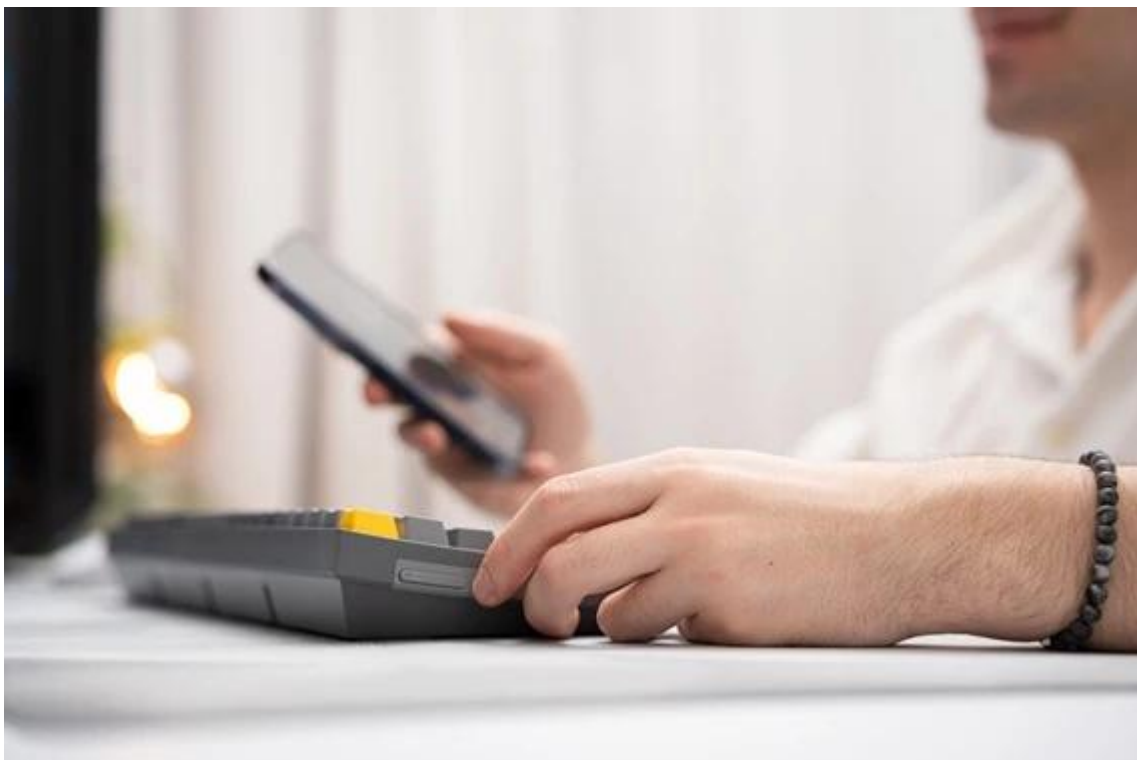

Bezdrátová klávesnice Endorfy Celeris 1800 kombinuje elegantní design s kvalitními spínači a podporuje dokonale plynulé a přesné ovládání her. Součástí klávesnice je rovněž **numerický blok**, takže se plnohodnotně uplatní také při pracovních činnostech. Rozložení jednotlivých kláves **optimalizuje celkovou velikost**, a tak při menších rozměrech získáte model, který disponuje všemi funkcemi standardní klávesnice.

Mechanická klávesnice Endorfy Celeris 1800 je na zadní straně vybavena praktickým **přepínačem, který zajistí kompatibilitu jak se systémy s operačním systémem Windows, tak macOS**. Díky tomu můžete plynule přecházet mezi systémy, respektive různými zařízeními. Bezdrátové připojení pomocí **Bluetooth** nebo **USB adaptéru** (2,4 GHz) vám umožní spárování s PC, herní konzolí. Nechybí ani rozhraní **USB-C** pro kompatibilitu s dalšími zařízeními.

Klávesnice Endorfy Celeris 1800 je vybavena na boční straně tlačítka **Side Tune** - inspirované smartphony. Umožní vám ovládat hlasitost, aniž byste museli myši zdlouhavě hledat a klikat na správnou ikonu. Můžete také upravit jejich funkci a vytvořit makra nebo zkratky pro kancelářskou činnost.

Jednotlivé konstrukční prvky klávesnice jsou navrženy tak, aby poskytovaly maximální pohodlí. Konstrukce je pevná a efektivně **snižuje vibrace** při jakékoli činnosti - od gamingu po psaní. Horní deska je vyztužena **epoxitovým laminátem** ze skelných vláken, díky čemuž zvládne vysokou provozní zátěž a mechanický tlak. **Kvalitní spínače** přesně a hladce reagují na každý stisk a dvoustupňové provedení se stlačenou pružinou vnímá rozdíl v tlaku a síle, což oceníte zejména při