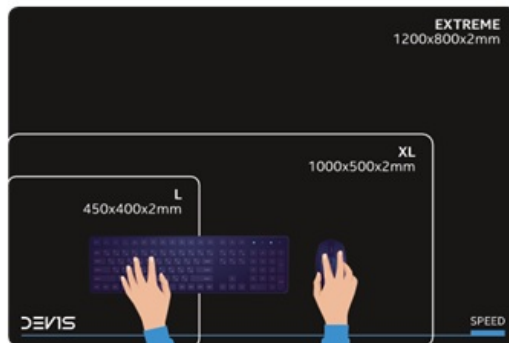

Herní podložka pod myš **DEV1S SPEED** je určena pro všechny, kteří chtějí mít vítězství ve vlastních rukách. Protože každá milisekunda může rozhodnout, je tato podložka přizpůsobena pro mimořádně hladký skluz a extrémní rychlost pohybu myši. **Kvalitní textilní „speed“ povrch** se stará o to, aby pohyby myši byly rychlejší, hladší a přesnější. Díky tomu můžete okamžitě reagovat na každou herní situaci a překvapit soupeře nečekaným útokem.

Povrch podložky DEV1S SPEED zajistí **precizní ovládání a současně také ochranu kluzných plošek** před nadměrným opotřebením. Spodní strana představuje základnu pro stabilní umístění a plné soustředění jen a pouze na gaming. **Rozměry XL** poskytnou dostatek prostoru nejenom pro umístění myši a její ovládání, ale také pro klávesnici.

S rozměry **1000 × 500 × 2 mm** poskytuje dostatečný prostor pro umístění jak myši, tak klávesnice. Dokonale **hladký povrch s minimálním třením** zajišťuje extra rychlé a přesné pohyby myši, což oceníte zejména při hraní akčních a kompetitivních her. Navíc chrání kluzné podložky (mouse skates) před extrémním opotřebením, což prodlužuje životnost vaší herní myši a zachovává její preciznost.

- Extrémně kluzný textilní povrch pro maximální rychlost pohybu myši
- Velkorysé rozměry 1000 × 500 × 2 mm pro myš i klávesnici
- Perfektní ochrana kluzných plošek (glides) herní myši
- Elegantní moderní design s profesionálním vzhledem
- Vynikající stabilita na stole během intenzivního hraní
- Odolný materiál pro dlouhodobé používání
- Vhodná pro všechny herní žánry a herní styly
- Vyvinuto ve spolupráci s profesionálními hráči