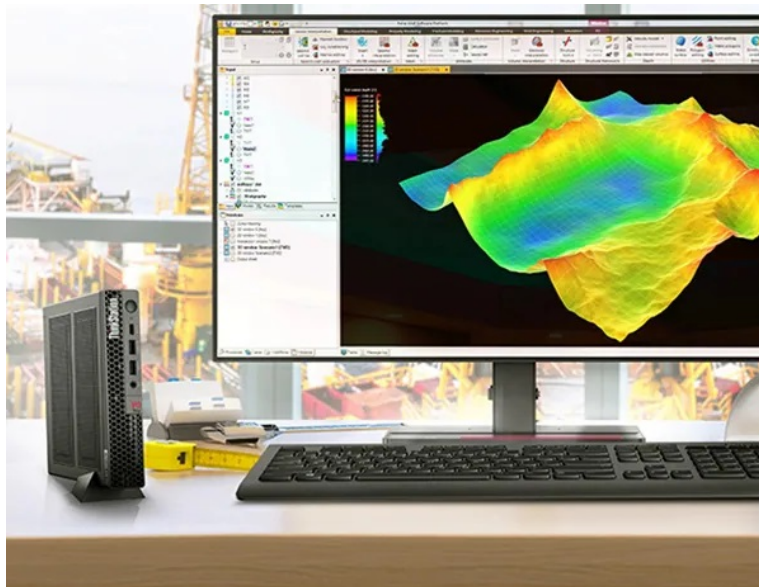

Lenovo ThinkStation P3 Tiny - malé PC, velké možnosti, obří úspěchy

Miniaturní pracovní stanice Lenovo ThinkStation P3 Tiny, která v sobě spojuje vysoký výkon a flexibilitu pro zvládnutí veškerých profesních výzev. Základem výkonu je **procesor Intel Core i7 čtrnácté generace**, díky čemuž je zajištěn vysoký výpočetní výkon pro provoz náročných aplikací a nekompromisně se pustí i do těch nejnáročnějších úkolů. Ve spojení s vysokorychlostní **16GB RAM typu DDR5** zajistí plynulou odezvu při činnosti s profesionálním softwarem a **náročném multitaskingu**.

Počítač Lenovo ThinkStation P3 Tiny dosahuje mimořádně kompaktních rozměrů. **Formát skříně Mini PC** ušetří spoustu místa na vašem stole a je vhodný pro umístění i v tom nejmenším prostoru. Přesto nabízí **množství konektorů** pro připojení periferních zařízení, jako jsou displeje, externí disky apod. Konfigurace je vybavena **grafickou kartou NVIDIA T400**, která disponuje 4 GB vlastní paměti a je ideální volbou pro profesionály a jejich software. Zvládne efektivně provozovat široké spektrum aplikací, které jsou zaměřené na vykreslování, editaci, modelování a jiné grafické vizualizace. Pro ukládání dat a bleskové načítání aplikací a celého systému slouží **SSD jednotka s kapacitou 512 GB**.