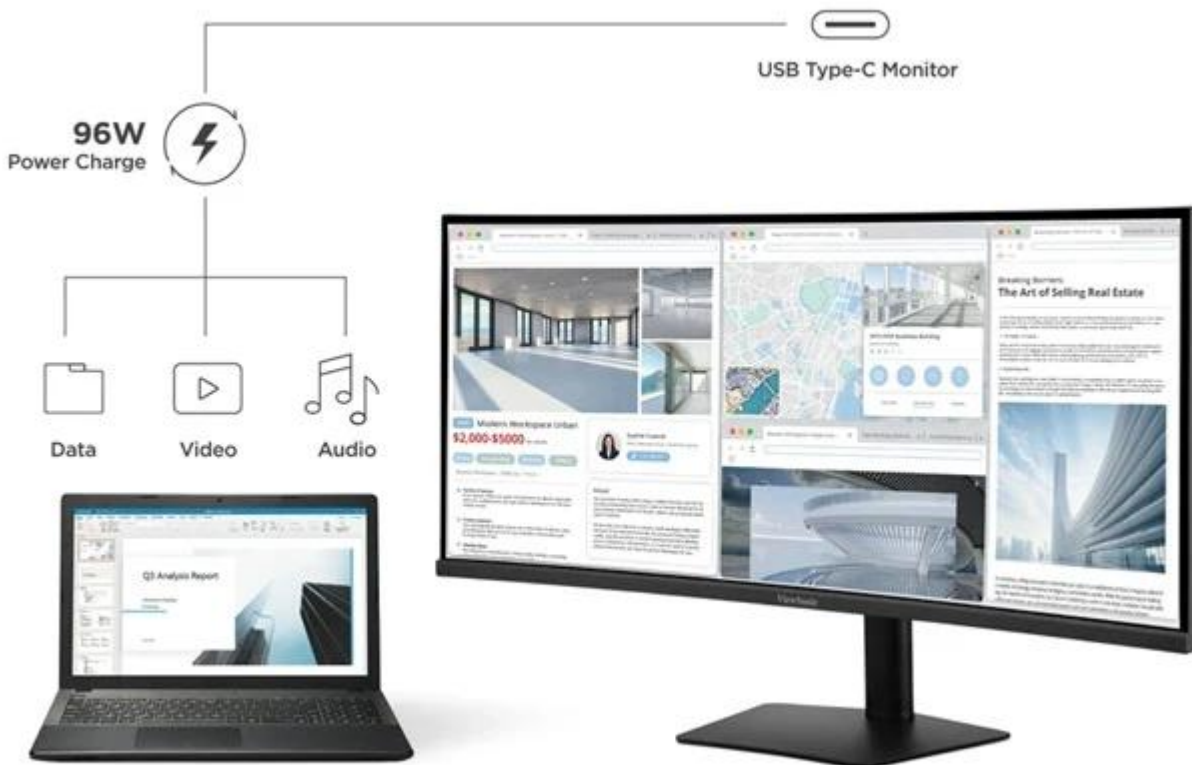

---

**Popis**

---

**ViewSonic VA3420C - prohnutý širokoúhlý displej pro maximální produktivitu**

**Prohnutý LED monitor ViewSonic VA3420C** pro firemní práci i domácí multimediální zábavu. **Velký displej s úhlopříčkou 34"** vám usnadní práci na projektech, činnost s více aplikacemi najednou i sledování multimediálního obsahu. Představuje ideální volbu pro tvorbu moderního pracoviště i multimediálního centra. **Monitor ViewSonic VA3420C** disponuje portem **USB typu C**, který představuje elegantní řešení pro přenos videa, zvuku, dat a výkonné 96W napájení jediným kabelem.

Výrazně tak zefektivní pracovní postupy a činnost s moderními notebooky. Displej produkuje obraz v **rozlišení UWQHD** na ultraširokoúhlé ploše, Díky tomu podporuje komfortní zážitky ze sledování s jasným a ostrým zobrazením. Současně tento široký poměr stran 21 : 9 přináší více místa na obrazovce než modely s poměrem stran 16 : 9, takže je ideální volbou pro **multitasking**.

## ViewSonic VA3420C

**Prohnutý** LED monitor s úhlopříčkou **34"** a UWQHD rozlišením **3440 x 1440** obrazových bodů. Disponuje jasem **300 cd/m<sup>2</sup>**, dobou odezvy **1 ms** a pokrytím **98 % DCI-P3** barevné palety. Použitím technologie **IPS** je dosaženo širokých pozorovacích úhlů **178° horizontálně** i vertikálně. Rychlá obnovovací frekvence **120 Hz** nabízí dokonale plynulé zobrazení scény. Pro připojení periferií jsou k dispozici **dva USB porty** a univerzální port **USB-C**, který kromě vysokorychlostního přenosu videa a dat umožňuje napájení připojených zařízení až do **96 W**. Potěší též vestavěné **stereo reproduktory** s celkovým výkonem **5 W**. Monitor je vybaven **výškově nastavitelným stojanem** a **VESA uchycením**.