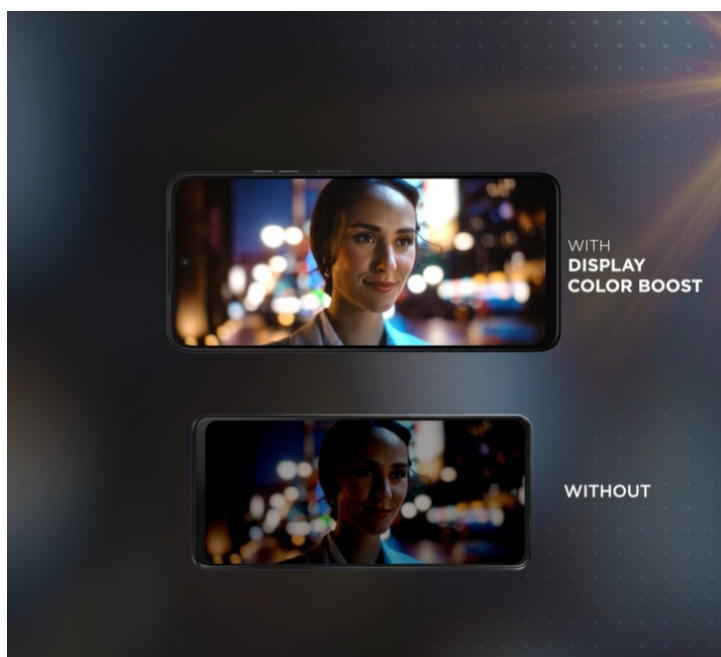

Smartphone **Motorola Moto G35** potěší uživatele solidním výkonem, elegantním vzhledem a bohatou nabídkou moderních funkcí. Tento model je vybaven **velkým 6,72" displejem**, který nabízí ostré **Full HD+ rozlišení** a dosahuje **obnovovací frekvence 120 Hz**. Díky tomu zajišťuje plynulé zobrazení a živé multimediální zážitky. Obraz je natolik hladký a displej prostorný, že podpoří komfortní sledování filmů, videí, práci s aplikacemi nebo hraní her.

Výbava obsahuje také **zadní duální fotoaparát s technologií Quad Pixel** a rozlišením 50 + 8 Mpx pro zachycení snímků ve vysoké kvalitě a detailech. **Přední 16Mpx kamera** zase poslouží všem fanouškům selfie momentek a videohovorů. **Baterie s kapacitou 5 000 mAh** zajistí dlouhou výdrž na jedno nabití. Konektivita zahrnuje mimo jiné podporu **sítě 5G** pro svižné stahování velkých objemů dat, plynulé streamování, on-line komunikaci nebo hraní po síti. Mezi další praktické funkce patří například snadné a bezpečné odemknutí pomocí **čtečky otisku prstů** nebo **rozpoznávání obličeje**.