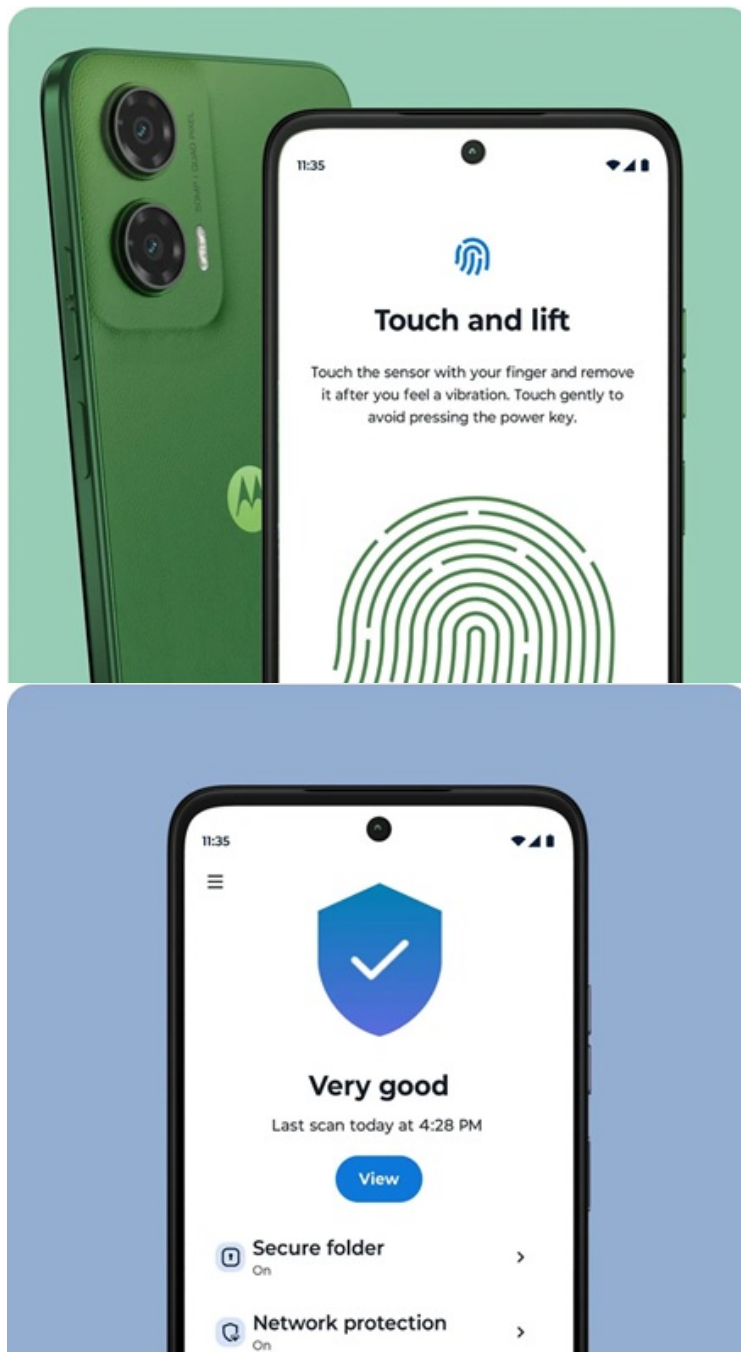

Smartphone **Motorola Moto G35** potěší uživatele solidním výkonem, elegantním vzhledem a bohatou nabídkou moderních funkcí. Tento model je vybaven **velkým 6,72" displejem**, který nabízí ostré **Full HD+ rozlišení** a dosahuje **obnovovací frekvence 120 Hz**. Díky tomu zajišťuje plynulé zobrazení a živé multimediální zážitky. Obraz je natolik hladký a displej prostorný, že podpoří komfortní sledování filmů, videí, práci s aplikacemi nebo hraní her.

Výbava obsahuje také **zadní duální fotoaparát s technologií Quad Pixel** a rozlišením 50 + 8 Mpx pro zachycení snímků ve vysoké kvalitě a detailech. **Přední 16Mpx kamera** zase poslouží všem fanouškům selfie momentek a videohovorů. **Baterie s kapacitou 5 000 mAh** zajistí dlouhou výdrž na jedno nabití. Konektivita zahrnuje mimo jiné podporu **sítě 5G** pro svižné stahování velkých objemů dat, plynulé streamování, on-line komunikaci nebo hraní po síti. Mezi další praktické funkce patří například snadné a bezpečné odemknutí pomocí **čtečky otisku prstů** nebo **rozpoznávání obličeje**.