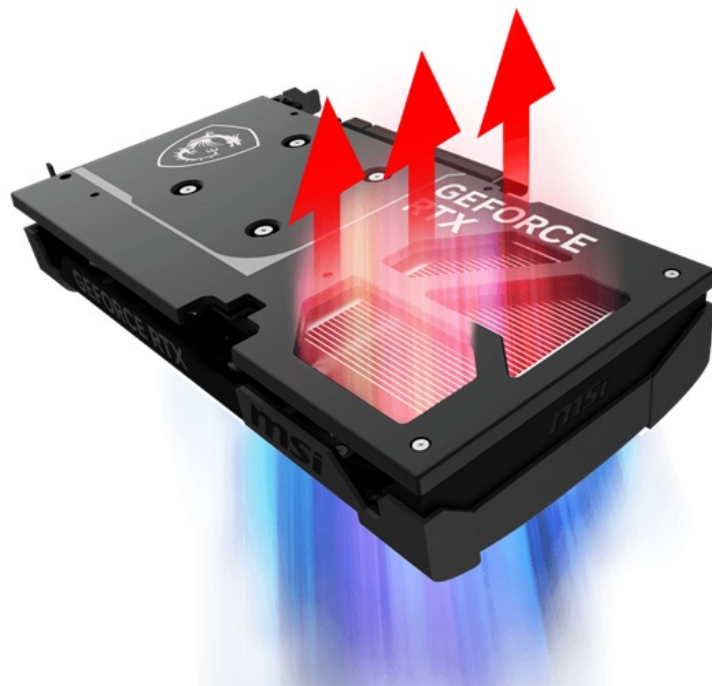

Popis

MSI GeForce RTX 5060 Ti VENTUS 2X OC PLUS - realistická grafika do her i tvůrčí činnosti

Výkonná grafická karta **MSI GeForce RTX 5060 Ti 8G VENTUS 2X OC PLUS** navržena pro hráče a tvůrce obsahu, kteří vyžadují špičkový hardware do své PC sestavy. Kartu pohání **architektura NVIDIA Blackwell**, která obsahuje nepřehledné množství technologií. **Vylepšená Tensor jádra 5. generace** spolu s **DLSS 4** podporují maximální výkon **umělé inteligence**.

NVIDIA DLSS 4 využívá technologii neurálního renderování pro navýšení FPS a zlepšení kvality obrazu. Tvůrci a grafici zase ocení **podporu kreativních aplikací** a paměť typu **GDDR7 s kapacitou 8 GB**. **RTX platforma** nyní podporuje neurální vykreslování, což vede k ještě hodnotnějším a realističtějším zážitkům, zobrazení detailů a dalších efektů. Tepelný design se vyznačuje přítomností dvojice ventilátorů, které zajišťují efektivní a současně tišší chlazení.

Ventilátory TORX FAN 5.0 s dvojitými kuličkovými ložisky zlepšují proudění vzduchu a vydrží gamingovou zátěž po velmi dlouhou dobu. Vnitřek grafické karty **MSI GeForce RTX 5060 Ti VENTUS 2X OC PLUS** obsahuje přídatnou kovovou konstrukci pro výrazné zpevnění a zvýšení celkové odolnosti.