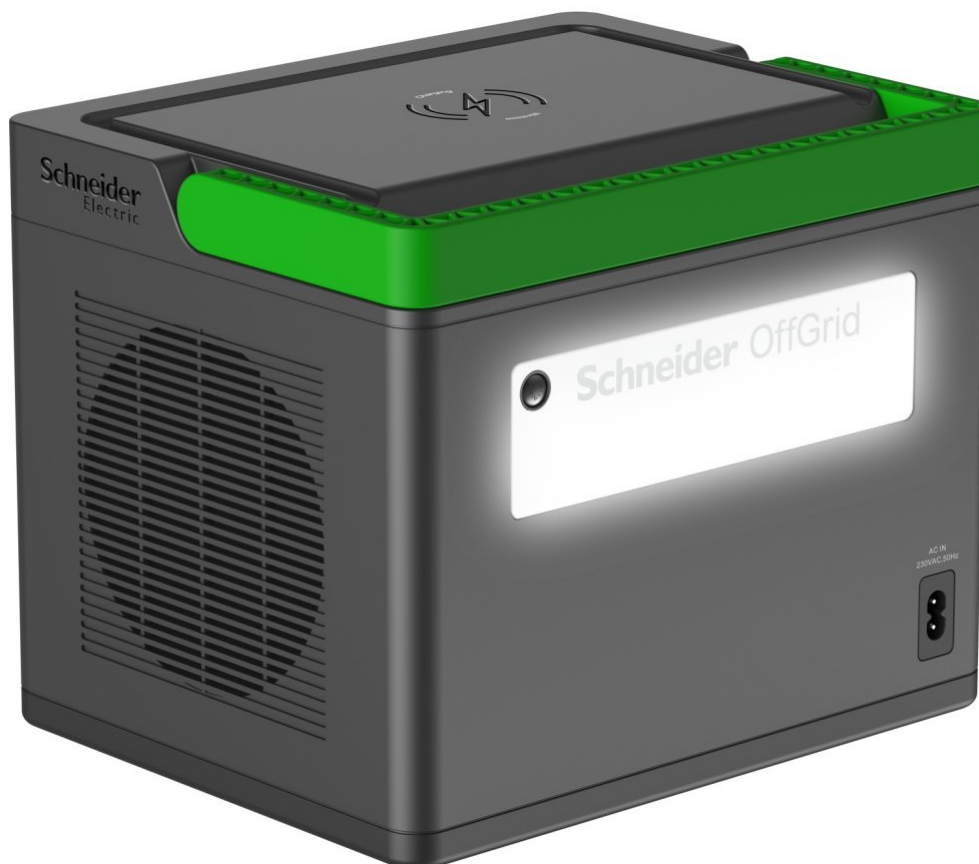

Popis

APC OffGrid Portable Power Station 500 - energie pro každou příležitost

Nabíjecí stanice APC OffGrid Portable Power Station 500 kompaktních rozměrů, která poslouží jako záložní zdroj energie pro rozmanité potřeby. Uplatní se při kempování, venkovní párty a dalších outdoorových aktivitách, případně v nečekaných a nouzových situacích. Disponuje **kapacitou 517 Wh**, která umožní dlouhodobé a stabilní napájení bez kompromisů. **Nabíjecí stanice APC OffGrid Portable Power Station 500** nabízí řadu portů pro napájení rozmanitých zařízení. Nechybí **trojice portů USB** či **dvojice portů USB-C**, z nichž jeden je s podporou vysokorychlostního napájení **Power Delivery o výkonu 60 W**. Informace o stavu nabití a další informace vám zprostředkuje **LCD displej**.

rukojetí pro snadné přenášení, výbava obsahuje rovněž **LED svítilnu** nebo **bezdrátovou nabíječku** na horní straně.

APC OffGrid Portable Power Station 500

Přenosná nabíjecí stanice v kompaktním provedení s vysokou kapacitou **517 Wh** je ideální například pro kempování, cestování, práci v terénu nebo jako záložní zdroj energie v nouzových situacích. Disponuje **třemi DC 12 V výstupy** a **dvěma AC 230 V výstupy** poskytujícími výkon **500 W**. Pro nabíjení mobilních zařízení můžete využít **tři USB** porty či dva konektory **USB-C**, z nichž jeden podporuje **Power Delivery 60 W**. Pro informace o stavu nabití či zobrazení upozornění slouží přehledný **LCD displej**. Nabíjení stanice je možné realizovat kdekoliv pomocí přenosného solárního panelu (není součástí balení) nebo skrze přiložené napájecí adaptéry do sítě a do autozásuvky. Zajistí potěší také vysoce výkonná **LED svítilna** na zadní straně, praktická rukojeť pro pohodlné přenášení či **bezdrátová nabíječka** umístěná na horní straně.