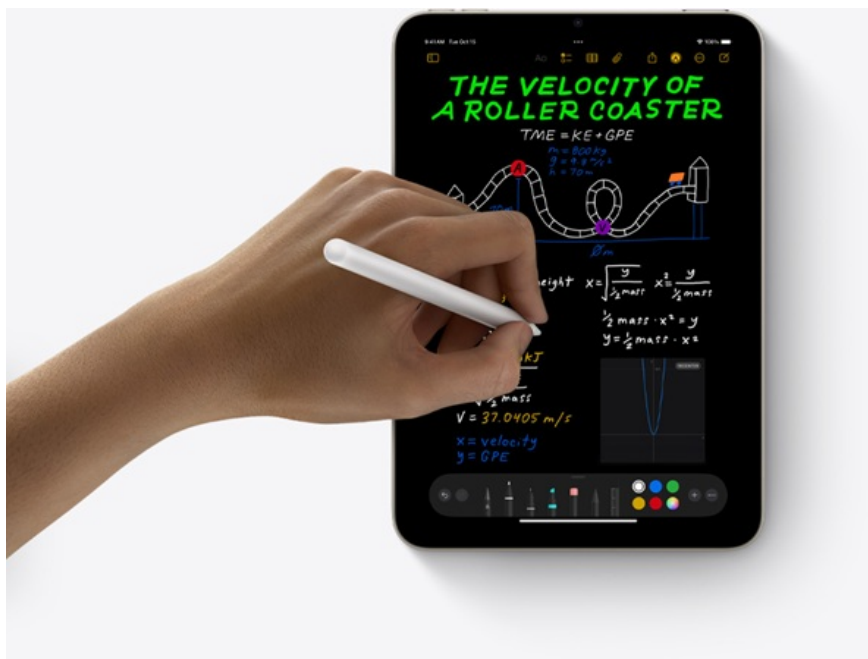

Stav: Nové zboží

Popis

Apple iPad mini (2024) Wi-Fi + Cellular - obrovský tvůrčí talent v kompaktním designu

Apple iPad mini (2024) Wi-Fi + Cellular představuje skvělou volbu pro všechny uživatele, kteří hledají výkon pro kreativní práci i multimediální zábavu v kompaktním provedení. Tento iPad mini disponuje **8,3palcovým Liquid Retina displejem** s technologií **True Tone**, který vykresluje texty a obraz ostře, v bohatých a živých barvách. **Konstrukce ze 100% recyklovaného hliníku** zajistí elegantní vzhled a odolnost potřebnou pro každodenní přenášení a častou manipulaci. Tablet **Apple iPad mini (2024) Wi-Fi + Cellular** je vybaven 6jádrovým **procesorem Apple A17 Pro**, který je přímo stvořen pro náročné úlohy, moderní aplikace a **technologii Apple Intelligence**.

Apple Intelligence

Apple iPad mini nabízí systém osobní inteligence s názvem **Apple Intelligence**. **AI nástroj** vám pomůže tvořit, psát, vyjádřit své myšlenky a nápady a být produktivnější během celého dne. Tato umělá inteligence přitom vychází z vašeho osobního kontextu. Současně vše probíhá jen a v pouze v samotném zařízení, čímž chrání vaše data, aby se k nim nikdo jiný nedostal. **Apple Intelligence** podporuje nástroje pro novodobé způsoby **psaní, generování obrázků, textů, originální vizuální ztvárnění, kreslení** nebo psaní poznámek a spoustu dalšího.

Srdcem tabletu je výkonný **čip A17 Pro**, který poskytuje ohromný výkon v přenosném provedení. Jeho 16jádrový Neural Engine je až 2x rychlejší než předchozí generace a **5jádrové GPU** zvládá i graficky náročné hry.