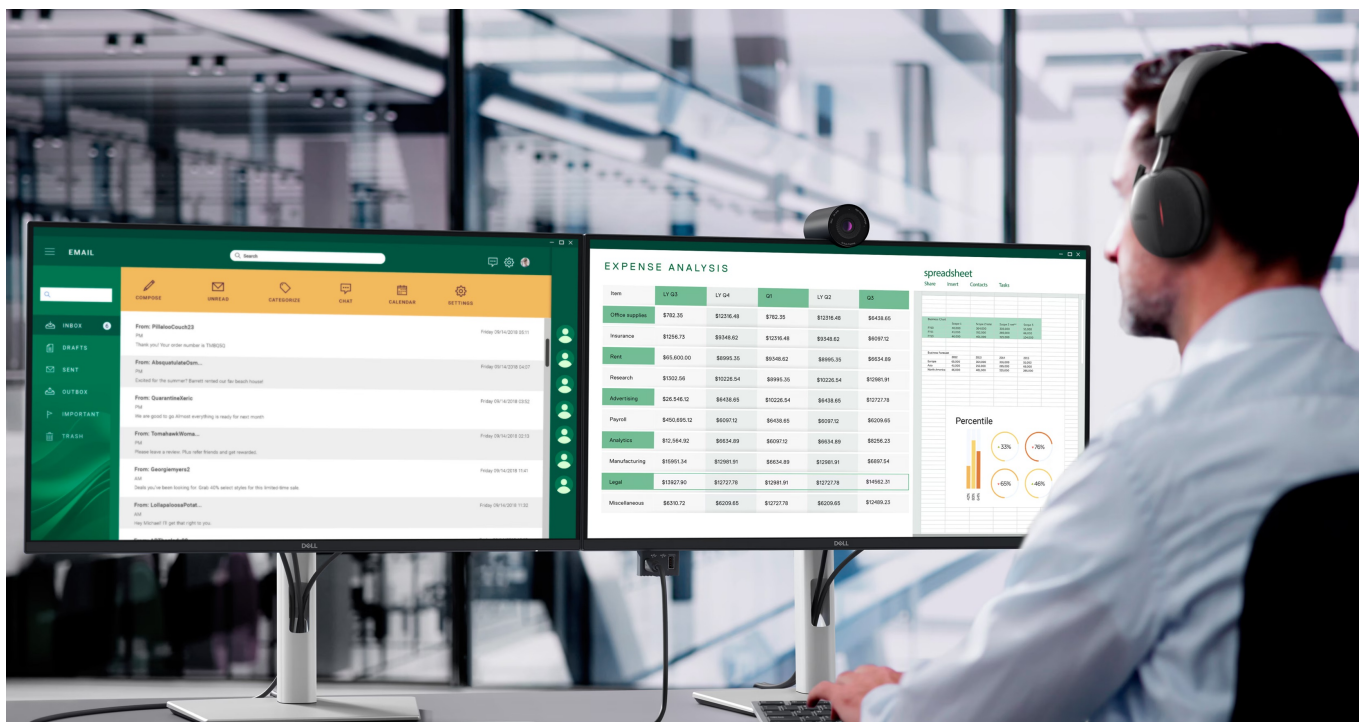

Popis

Dell Pro 27 Plus P2725DE - komfortní pohled na tabulky i multimédia

Monitor Dell Pro 27 Plus P2725DE je připraven na jakýkoli úkol. Přináší 24palcový displej, na kterém zobrazíte pracovní povinnosti i multimédia pro každodenní zábavu. Obrazovka nabízí obraz v **QHD rozlišení**, díky čemuž vykresluje obsah ostře a s velkou mírou detailů. **Technologie IPS** zajišťuje široké pozorovací úhly, díky kterým můžete obsah sledovat pohodlně i při pohledu ze stran. Díky **99% pokrytí sRGB** je zajištěno přesné a konzistentní podání barev.

Technologie Daisy Chain vám umožní jednoduše propojit více monitorů jediným kabelem a získat enormní plochu pro náročnou práci. **Vylepšený režim ComfortView Plus** snižuje vyzařování modrého světla a přispívá ke komfortnímu sledování obsahu na displeji po celý den. Díky **obnovovací frekvenci 100 Hz** je obraz hladký a bez rušivých vlivů vykresluje i plynulé pohyby. **Výškově nastavitelný stojan s funkcí Pivot** umožní flexibilní přizpůsobení pozice podle vašich požadavků.

Dell Pro 27 Plus P2725DE

LED monitor s úhlopříčkou **27"** disponující Quad HD rozlišením **2560 × 1440** obrazových bodů s poměrem stran **16 : 9**. Nabízí jas **350 cd/m²**, kontrastní poměr **1500 : 1**, 99% pokrytí sRGB, dobu odezvy **5 ms** a obnovovací frekvenci **100 Hz**. Pozorovací úhly **178° horizontálně i vertikálně** zaručí skvělou viditelnost z jakéhokoliv úhlu. K dispozici jsou také **tři porty USB 3.0**, ethernetový port **RJ-45** a dva porty **USB-C**, z nichž jeden kromě vysokorychlostního přenosu videa a dat umožňuje napájení připojených zařízení až do 90 W. Díky technologii **Daisy Chain** lze jednoduše propojit více monitorů a připojit je k počítači jediným kabelem. Potěší také výškově nastavitelný stojan a funkce **Pivot**, která umožňuje otočení obrazovky o 90°.