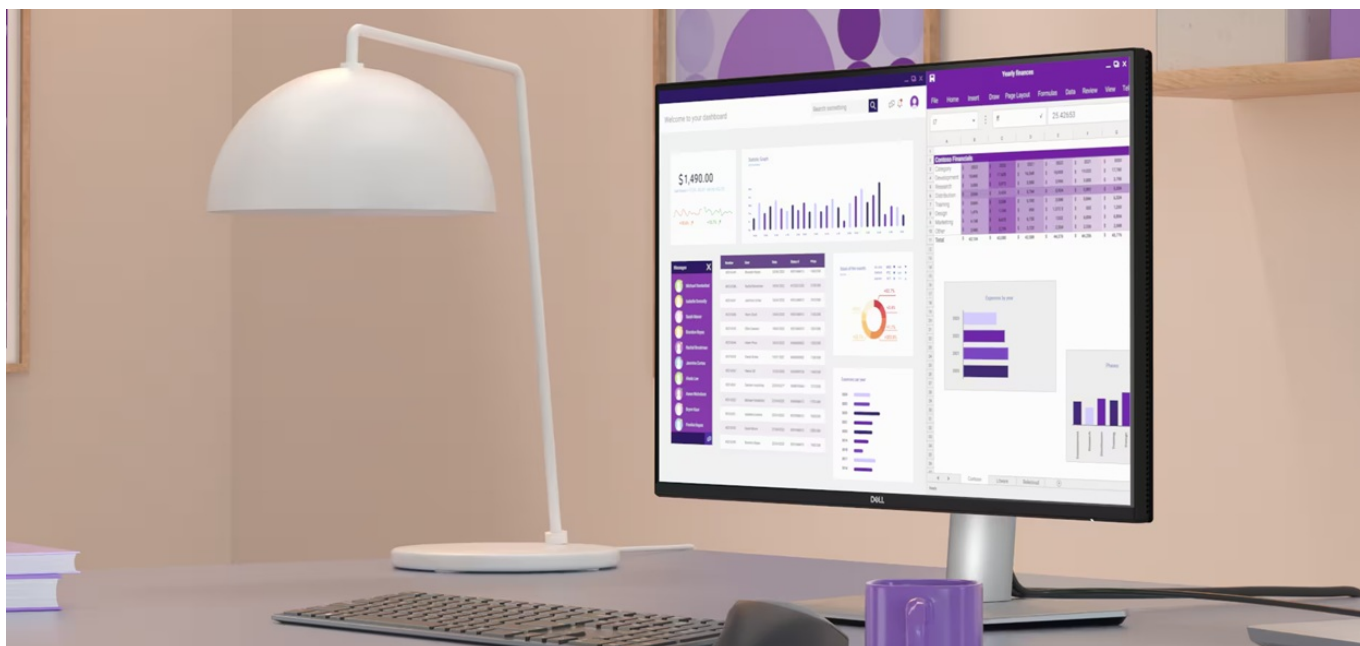

Monitor Dell Pro 27 Plus P2725D je připraven na jakýkoli úkol. Přináší 27palcový displej, na kterém zobrazíte pracovní povinnosti i multimédia pro každodenní zábavu. Obrazovka nabízí obraz v **QHD rozlišení**, díky čemuž vykresluje obsah ostře a s velkou mírou detailů. **Technologie IPS** zajišťuje široké pozorovací úhly, díky kterým můžete obsah sledovat pohodlně i při pohledu ze stran. Díky **99% pokrytí sRGB** je zajištěno přesné a konzistentní podání barev.

Vylepšený režim ComfortView Plus snižuje vyzařování modrého světla a přispívá ke komfortnímu sledování obsahu na displeji po celý den. Díky **obnovovací frekvenci 100 Hz** je obraz hladký a bez rušivých vlivů vykresluje i plynulé pohyby. **Výškově nastavitelný stojan s funkcí Pivot** umožní flexibilní přizpůsobení pozice podle vašich požadavků.

Dell Pro 27 Plus P2725D

LED monitor s úhlopříčkou **27"** disponující Quad HD rozlišením **2560 × 1440** obrazových bodů s poměrem stran **16 : 9**. Nabízí jas **350 cd/m²**, kontrastní poměr **1500 : 1**, 99% pokrytí sRGB, dobu odezvy **5 ms** a obnovovací frekvenci **100 Hz**. Pozorovací úhly **178° horizontálně i vertikálně** zaručí skvělou viditelnost z jakéhokoliv úhlu. K dispozici jsou také **tři porty USB 3.0** a port **USB-C**, který umožňuje napájení připojených zařízení až do 15 W. Potěší také výškově nastavitelný stojan a funkce **Pivot**, která umožňuje otočení obrazovky o 90°.

ZÁKLADNÍ SPECIFIKACE

Typ panelu: IPS

Úhlopříčka: 27"

Poměr stran: 16 : 9

Rozlišení: 2560 × 1440 px

Kontrastní poměr: 1500 : 1

Doba odezvy: 5 ms

Rozhraní: 1× HDMI, 1× DisplayPort, 3× USB 3.2 Gen1 (USB 3.0), 1× USB-C 3.2 Gen1, 1× USB-B