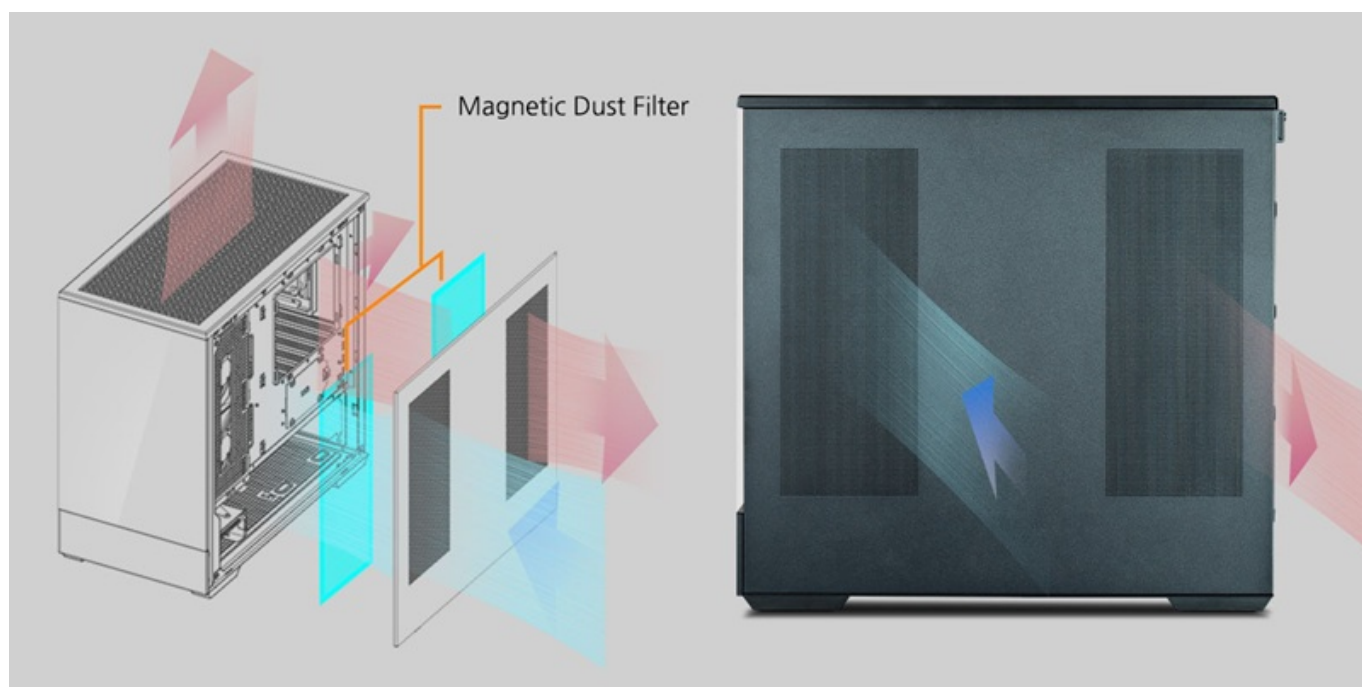

## ZALMAN P30 V2 - komfortní pobyt pro všechny PC komponenty

**Počítačová skříň ZALMAN P30 V2** se vyznačuje čistou estetickou, ale současně mimořádně moderním vzhledem. Je navržena tak, aby vám umožnila vytvořit rozmanité PC systémy, založené na rozmanitých komponentách. **Proskená bočnice i přední panel z temperovaného skla** poskytují jedinečný panoramatický pohled do vnitřku sestavy.

Samozřejmostí je také pokročilá ochrana proti prachu. **PC skříň ZALMAN P30 V2** je osazena prachovými filtry, a tak účinně zamezuje vniknutí prachu do útrob. **Trojice předinstalovaných 120mm ventilátorů s ARGB podsvícením** zajistí dokonalou ventilaci a proudění vzduchu i stylový barevný vzhled.

## ZALMAN P30 V2

Elegantní počítačová skříň nabízí stylovou **prosklenou bočnici i přední panel** a prvotřídní kovovou konstrukci. Osazení komponentami je lehké díky intuitivnímu **systemu správy kabeláže**, kabely tedy nikde zbytečně nepřekáží. Skříň je osazena **třemi 120mm ventilátory s ARGB podsvícením**. Potěší také možnost rozšíření o dalších 6 ventilátorů. Samozřejmostí jsou prachové filtry. Důmyslné řešení umožňuje pohodlné umístění **až 360 mm dlouhého výměníku** vodního chlazení na horní straně. Ve skříni je dostatek prostoru pro chladič CPU do výšky až 173 mm a grafickou kartu o délce až 420 mm. Na bočním panelu se nachází jeden port **USB 3.0**, jeden port **USB-C** a kombinovaný audio port pro sluchátka a mikrofon. Skříň je dodávána **bez zdroje**.

## ZÁKLADNÍ SPECIFIKACE

**Provedení skříně:** Mini Tower

**Interní pozice:** 2 × 2,5"/3,5", 1 × 2,5"

**Kompatibilita základní desky:** Micro ATX, Mini ITX

**Zdroj:** bez zdroje

**Konektory na bočním panelu:** 1 × USB-C, 1 × USB 3.0, 1 × kombinovaný port sluchátek a mikrofonu