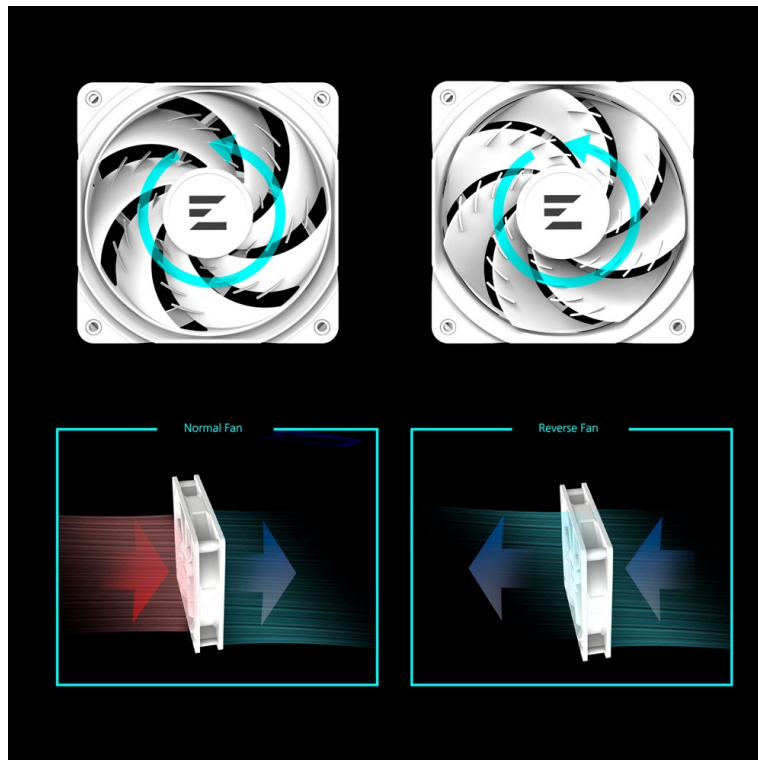

## ZALMAN P30 V2 - komfortní pobyt pro všechny PC komponenty

**Počítačová skříň ZALMAN P30 V2** se vyznačuje čistou estetickou, ale současně mimořádně moderním vzhledem. Je navržena tak, aby vám umožnila vytvořit rozmanité PC systémy, založené na rozmanitých komponentách. **Prosklená bočnice i přední panel z temperovaného skla** poskytují jedinečný panoramatický pohled do vnitřku sestavy.

Samozřejmostí je také pokročilá ochrana proti prachu. **PC skříň ZALMAN P30 V2** je osazena prachovými filtry, a tak účinně zamezuje vniknutí prachu do útrob. **Trojice předinstalovaných 120mm ventilátorů s ARGB podsvícením** zajistí dokonalou ventilaci a proudění vzduchu i stylový barevný vzhled.

## ZALMAN P30 V2

Elegantní počítačová skříň nabízí stylovou **prosklenou bočnici i přední panel** a prvotřídní kovovou konstrukci. Osazení komponentami je lehké díky intuitivnímu **systemu správy kabeláže**, kabely tedy nikde zbytečně nepřekáží. Skříň je osazena **třemi 120mm ventilátory s ARGB podsvícením**. Potěší také možnost rozšíření o dalších 6 ventilátorů. Samozřejmostí jsou prachové filtry. Důmyslné řešení umožňuje pohodlné umístění **až 360 mm dlouhého výměníku** vodního chlazení na horní straně. Ve skříni je dostatek prostoru pro chladič CPU do výšky až 173 mm a grafickou kartu o délce až 420 mm. Na bočním panelu se nachází jeden port **USB 3.0**, jeden port **USB-C** a kombinovaný audio port pro sluchátka a mikrofon. Skříň je dodávána **bez zdroje**.

## ZÁKLADNÍ SPECIFIKACE

**Provedení skříně:** Mini Tower

**Interní pozice:** 2 × 2,5"/3,5", 1 × 2,5"

**Kompatibilita základní desky:** Micro ATX, Mini ITX

**Zdroj:** bez zdroje

**Konektory na bočním panelu:** 1 × USB-C, 1 × USB 3.0, 1 × kombinovaný port sluchátek a mikrofonu