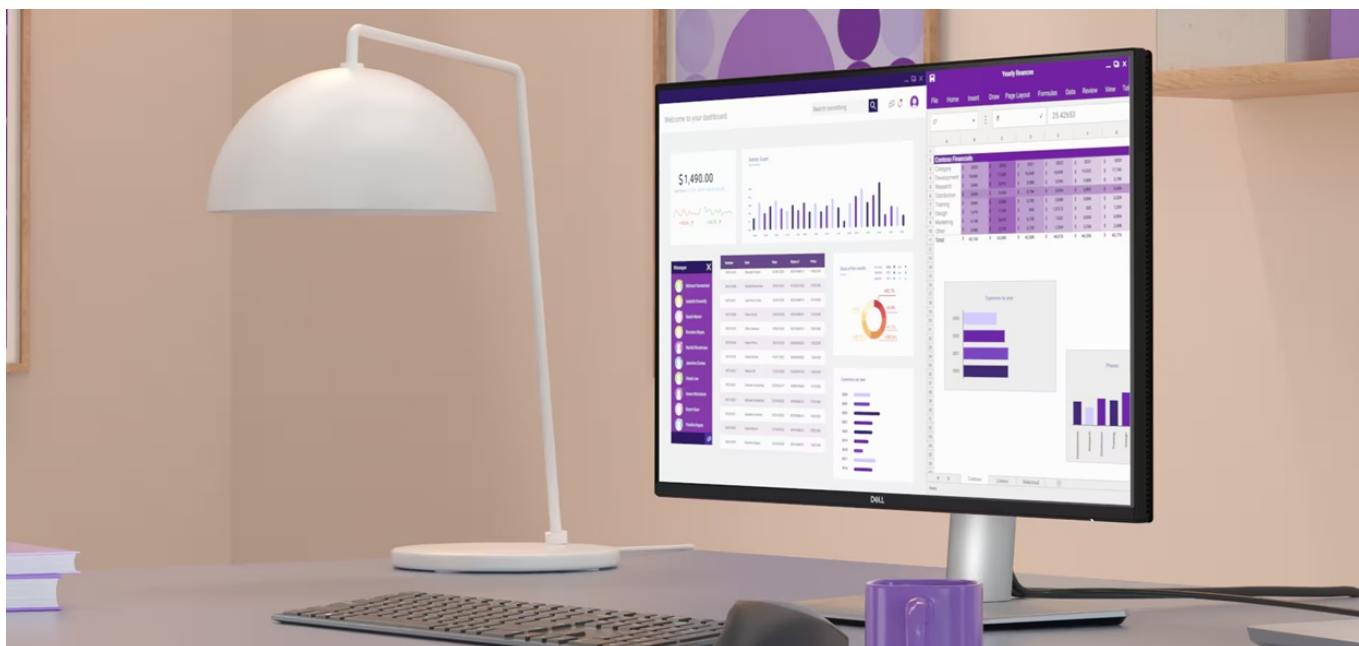

Monitor Dell Pro 24 Plus P2425D je připraven na jakýkoli úkol. Přináší 24palcový displej, na kterém zobrazíte pracovní povinnosti i multimédia pro každodenní zábavu. Obrazovka nabízí obraz v **QHD rozlišení**, díky čemuž vykresluje obsah ostře a s velkou mírou detailů. **Technologie IPS** zajišťuje široké pozorovací úhly, díky kterým můžete obsah sledovat pohodlně i při pohledu ze stran. Díky **99% pokrytí sRGB** je zajištěno přesné a konzistentní podání barev.

Vylepšený režim ComfortView Plus snižuje vyzařování modrého světla a přispívá ke komfortnímu sledování obsahu na displeji po celý den. Díky **obnovovací frekvenci 100 Hz** je obraz hladký a bez rušivých vlivů vykresluje i plynulé pohyby. **Výškově nastavitelný stojan s funkcí Pivot** umožní flexibilní přizpůsobení pozice podle vašich požadavků.

Dell Pro 24 Plus P2425D

LED monitor s úhlopříčkou **23,8"** disponující Quad HD rozlišením **2560 × 1440** obrazových bodů s poměrem stran **16 : 9**. Nabízí jas **350 cd/m²**, kontrastní poměr **1500 : 1**, 99% pokrytí sRGB, dobu odezvy **5 ms** a obnovovací frekvenci **100 Hz**. Pozorovací úhly **178° horizontálně i vertikálně** zaručí skvělou viditelnost z jakéhokoliv úhlu. K dispozici jsou také **tři porty USB 3.0** a port **USB-C**, který umožňuje napájení připojených zařízení až do 15 W. Potěší také výškově nastavitelný stojan a funkce **Pivot**, která umožňuje otočení obrazovky o 90°.

ZÁKLADNÍ SPECIFIKACE

Typ panelu: IPS

Úhlopříčka: 23,8"

Poměr stran: 16 : 9

Rozlišení: 2560 × 1440 px

Kontrastní poměr: 1500 : 1

Doba odezvy: 5 ms

Rozhraní: 1× HDMI, 1× DisplayPort, 3× USB 3.2 Gen1 (USB 3.0), 1× USB-C 3.2 Gen1, 1× USB-B