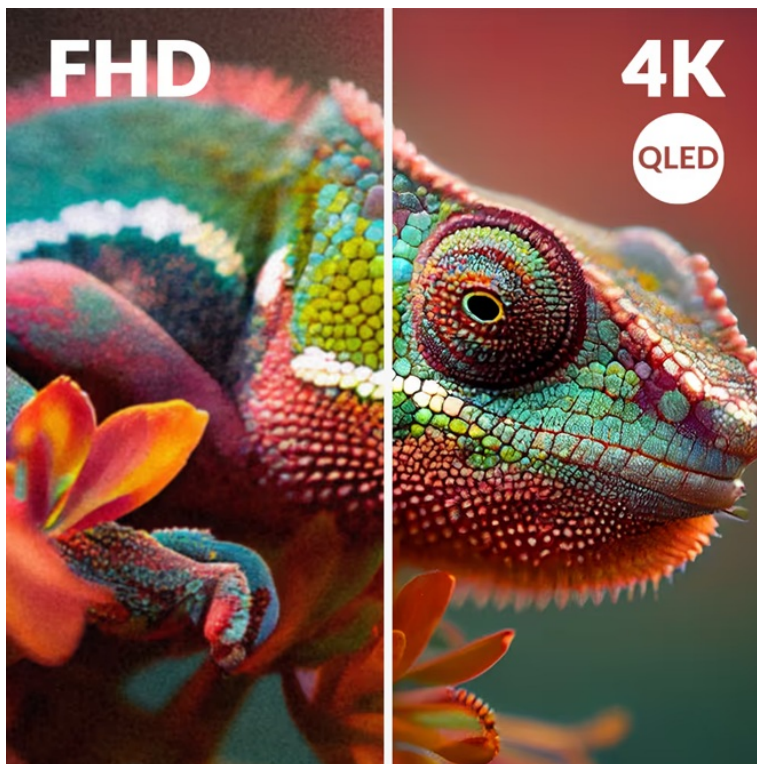

**STRONG SRT50UG8773C 50"**Cena celkem: **10 349 Kč****(bez DPH: 8 553 Kč)**Běžná cena: **11 384 Kč**Ušetříte: **1 035 Kč**

Kód zboží: TELS RG1066

Part No.: SRT50UG8773C

Záruka: 24 měs.

Stav: Nové zboží

**Popis****Chytrá TV Strong SRT50UG8773C - strhující 4K obraz a chytré funkce**

**Smart TV Strong SRT50UG8773C** promění váš domov v moderní centrum multimediální zábavy. Nabízí velkou **obrazovku s úhlopříčkou 50 palců**, na které uvidíte každý detail. Ultra jemné 4K rozlišení podporuje mimořádně ostrý obraz, který si vychutnáte do nejmenších drobností. **Inovativní QLED technologie** se pyšní bohatými a zářivými barvami, které dají vyniknout každé filmové scéně. O audio se starají zabudované **reproduktory s technologií Dolby Atmos**, které vás obklopí zvukem a umožní vám zachytit každé slovo v dialogu i tichý šepot.

### **Strong SRT50UG8773C**

**Smart QLED** televizor nabízí úhlopříčku **50"** a **4K Ultra HD** rozlišení 3840 × 2160 obrazových bodů. Pro příjem televizního vysílání je připraven **DVB-T2/S2/C** tuner s podporou dekódování **H.265/ HEVC**. Připojení k internetu lze realizovat jak drátově pomocí **RJ-45** portu, tak bezdrátově skrze technologii **Wi-Fi**. Pro přehrávání multimédií je možné využít **dva USB porty** a o zvuk se starají integrované reproduktory s celkovým výkonem **20 W**. Mezi další přednosti patří podpora **HDR10** a **Google Assistant**. Jako operační systém byl zvolen **Android 14**.

**Barva:** černá-stříbrná