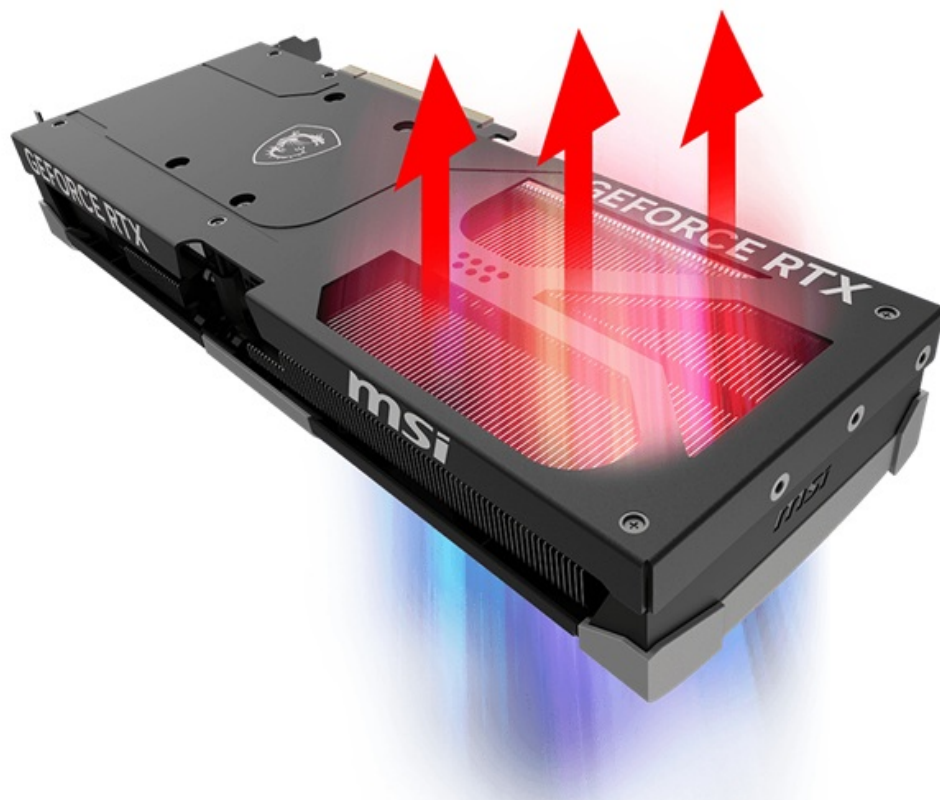

### MSI GeForce RTX 5080 VENTUS 3X OC - realistická grafika do her i tvůrčí činnosti

Výkonná grafická karta **MSI GeForce RTX 5080 VENTUS 3X OC** navržená pro hráče a tvůrce obsahu, kteří vyžadují špičkový hardware do své PC sestavy. Kartu pohání **architektura NVIDIA Blackwell**, která obsahuje nepřeberné množství technologií. **Vylepšená Tensor jádra 5. generace** spolu s **DLSS 4** podporují maximální výkon **umělé inteligence**.

**NVIDIA DLSS 4** využívá technologii neurálního renderování pro navýšení FPS a zlepšení kvality obrazu. Tvůrci a grafici zase ocení **podporu kreativních aplikací** a paměť typu **GDDR7 s obří kapacitou 16 GB**. **RTX platforma** nyní podporuje neurální vykreslování, což vede k ještě hodnotnějším a realističtějším zážitkům, zobrazení detailů a dalších efektů. Tepelný design se vyznačuje přítomností trojice ventilátorů, které zajišťují efektivní a současně tišší chlazení.

**Ventilátory TORX FAN 5.0** s dvojitými kuličkovými ložisky zlepšují proudění vzduchu a vydrží gamingovou zátěž po velmi dlouhou dobu. Vnitřek grafické karty **MSI GeForce RTX 5080 VENTUS 3X OC** obsahuje přídatnou kovovou konstrukci pro výrazné zpevnění a zvýšení celkové odolnosti.