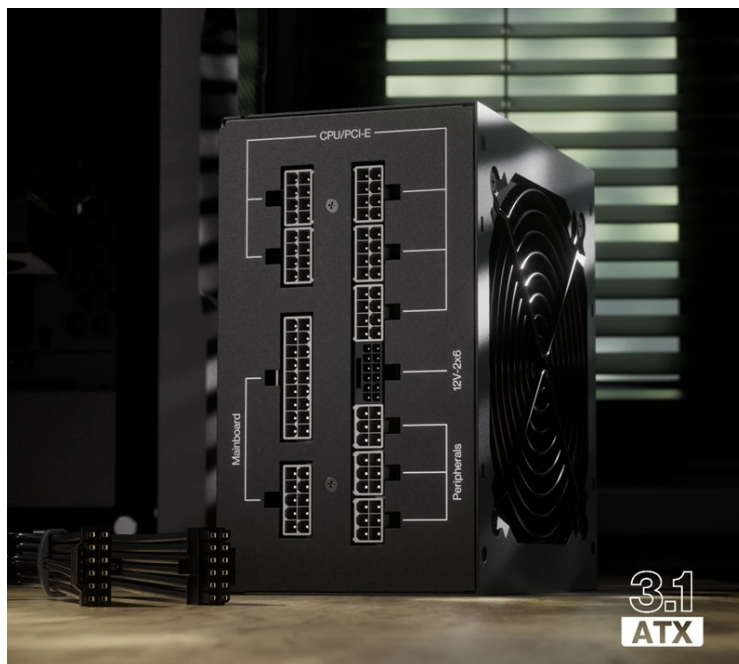

ZDREND1040

Part No.:

EY7A011

Záruka:

10 roky / roků

Stav:

Nové zboží

Popis**Endorfy Supremo FM6 - výkon a spolehlivost díky certifikaci 80 PLUS Gold**

Napájecí zdroj Endorfy Supremo FM6 s vysokou účinností, který je navržen pro moderní PC sestavy zaměřené na náročný provoz. **Certifikace 80 PLUS Gold** je zárukou vysoké energetické účinnosti a stability. Kvalitní konstrukce, včetně prémiových kondenzátorů, zajistí **dlouhou životnost**.

Zdroj **Endorfy Supremo FM6** je doplněn **120mm ventilátorem Fluctus**, který se vyznačuje **tichým chodem** a podpoří nízké teploty i při plném zatížení. Modulární kabely vám umožní udržet přehlednost v prostoru PC skříně. Samozřejmostí je **ochrana proti přetížení nebo přepětí**.

Endorfy Supremo FM6 Gold 1000 W

Napájecí zdroj o výkonu **1000 W** je osazen tichým, **120 mm** velkým ventilátorem. **Modulární kabeláž** ušetří cenné místo ve skříni. Účinnost zdroje je **80PLUS Gold**.