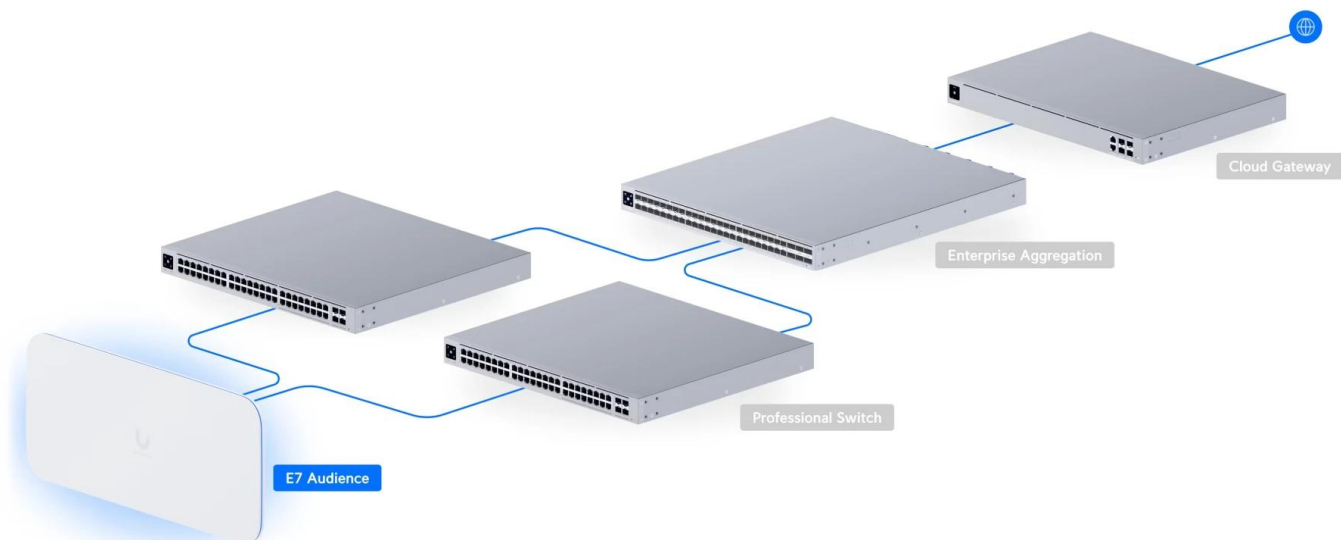

Konfigurace a správa UniFi zařízení je v aplikaci UniFi Network, která je předinstalovaná na UniFi OS konzolích (UniFi Dream Machine, Dream Router, Dream Wall, Express, Cloud Gateway Ultra atd.) nebo ve volně dostupném softwaru UniFi Network Server, určeném pro instalaci na vlastní počítač nebo server (Windows, MacOS, Linux). Software UniFi Network Server je neustále vylepšován, a proto doporučujeme vždy používat aktuální verzi, kterou stahujete na stránkách Ubiquiti v sekci Download. O tomto produktu se dozvíte také více na školení Ubiquiti.