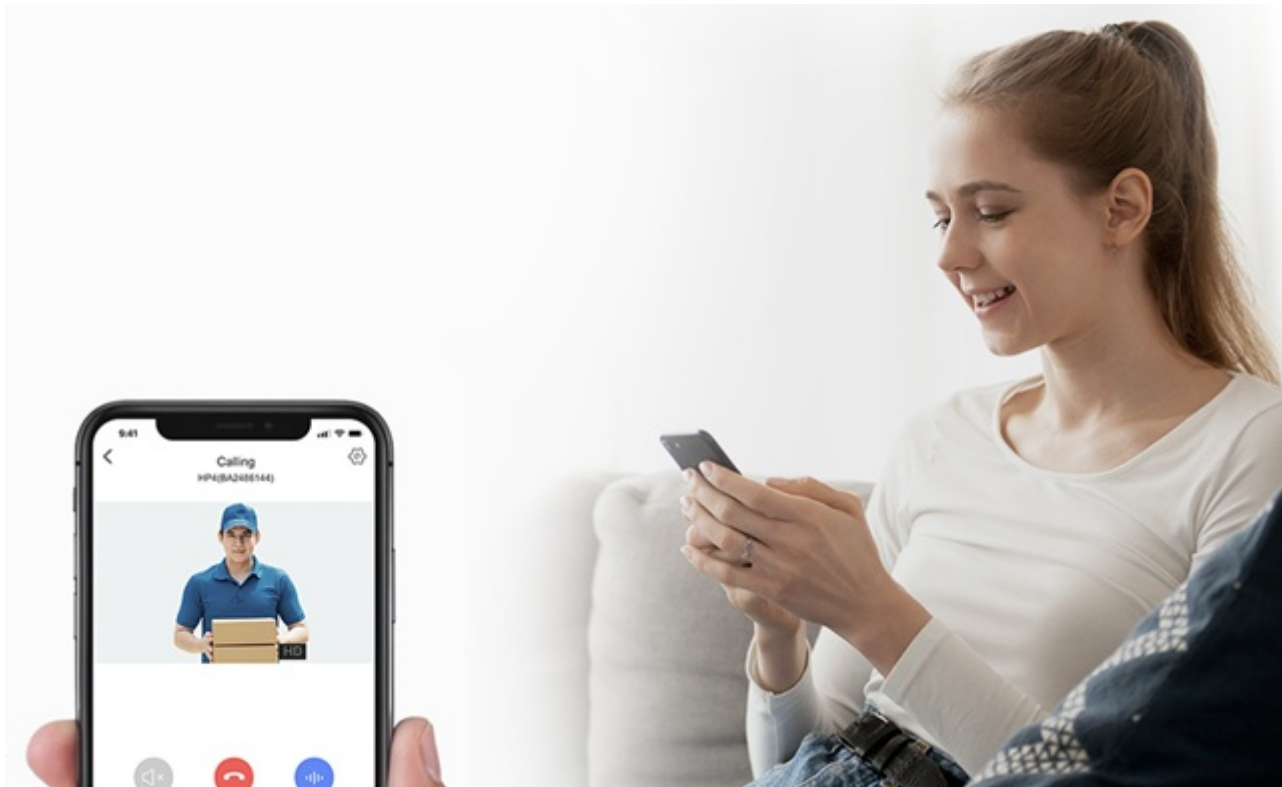

Dveřní kukátko s kamerou EZVIZ HP4 přináší jednoduchý způsob, jak zabezpečit vchodové dveře a mít nad vším ideální kontrolu i na dálku. Tento model obsahuje kukátko s **velkým barevným displejem**, na kterém ihned zjistíte, kdo k vám přišel na návštěvu. Obraz je jasný, ostrý, a prostorný, takže ani starší lidé nebudou mít problém s identifikací osob. Tento náhled před domovními dveřmi můžete sledovat také skrze **aplikaci EZVIZ** na svém smartphonu, takže už nikdy nepromeškáte příchod návštěvy, pošťáka nebo třeba kurýrní služby.

Po stisknutí zvonku můžete také prostřednictvím aplikace EZVIZ zahájit rychlý **videohovor**. Dveřní kamera je vybavena objektivem, který poskytuje **široké zorné pole**. Zachytí tak vše, co uživatelé v domácnosti potřebují vidět. Navíc se automaticky přepíná mezi **denním a nočním režimem**. O chod se stará **dobíjecí baterie s kapacitou 4600 mAh**, která podporuje funkci **úspory energie** a v pohotovostním režimu vydrží až 150 dní.

EZVIZ HP4

Dveřní kukátko s kamerou nabízí rozlišení **1920 × 1080** obrazových bodů a úhel záběru **155°**. Součástí kukátka je 4,3" barevný displej, který umožňuje na první pohled zjistit, co se děje za dveřmi. Díky bezdrátovému připojení pomocí technologie **Wi-Fi** a mobilní aplikaci budete mít přehled o situaci před dveřmi **24 hodin denně, 7 dní v týdnu** odkudkoli skrze váš smartphone. O napájení se stará vestavěná baterie s kapacitou **4600 mAh**.