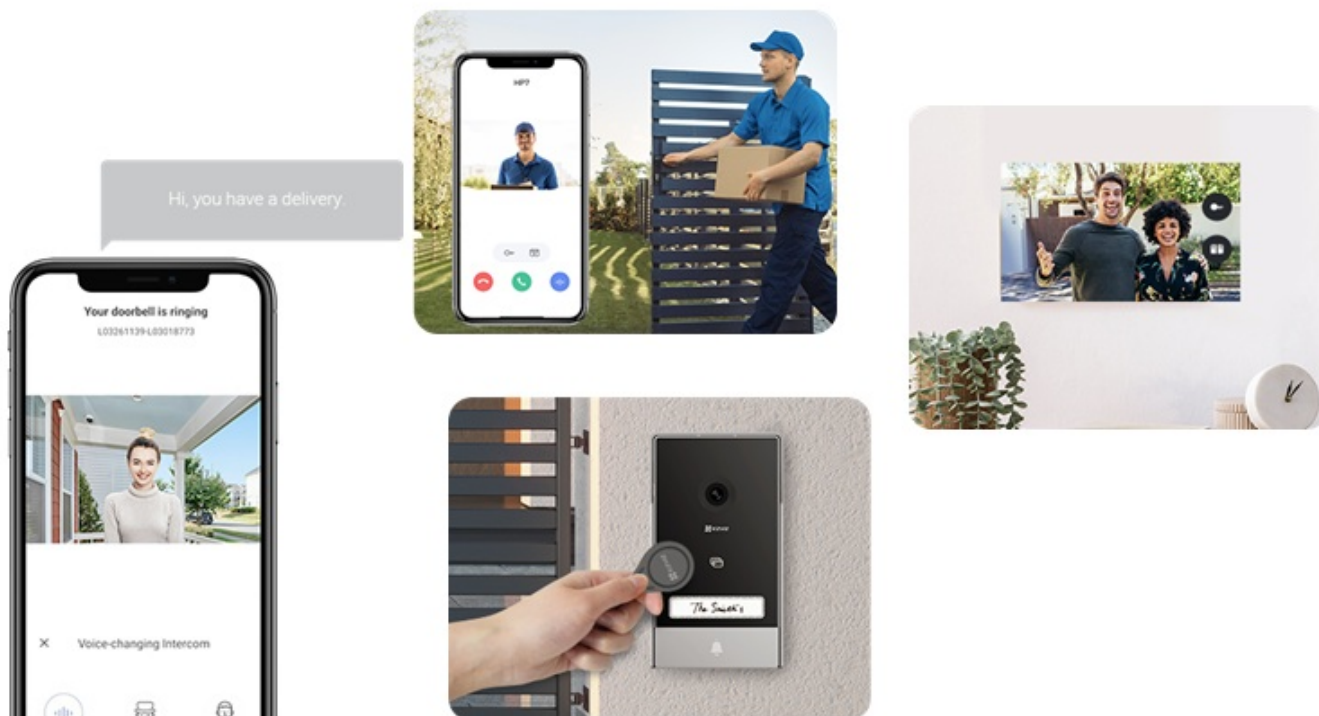

EZVIZ HP7 2-Entry Kit - zabezpečení domova dnes i v budoucnu

Sada dvou dveřních stanic EZVIZ HP7 2 představuje chytré a elegantní řešení pro bezpečný přístup do vaší domácnosti. Interkom podporuje připojení k internetu a vzdálený přístup pomocí aplikace. Obsahuje **videotelefon**, který umožní komfortní prohlížení, komunikaci a udělování přístupu návštěvníkům. Je vybaven **dotykovou obrazovkou**, která umožní nastavení a správu venkovního dveřního telefonu.

Spolupracuje s **venkovní kamerou**, která dokáže nahrávat videa ve **vysokém rozlišení 2K** a přichozí osoby detekuje formou mobilních oznámení v reálném čase. Samozřejmostí je **zabudovaný mikrofon a reproduktor** pro obousměrnou komunikaci. Zařízení **EZVIZ HP7 2** je tak vhodné pro instalaci ve vilách, rozlehlých domech a dalších moderních nemovitostech. Součástí setu jsou také **vstupní čipy**, které po přiložení ke čtečce umožní snadný přístup návštěvníků.

EZVIZ HP7 2-Entry Kit

Set **dvou dveřních stanic** (interkomů) se čtečkou RFID čipů, **7" bytového monitoru** a příslušenství.

Dveřní stanice jsou vybaveny **jedním zvonkem** a kamerou s rozlišením **2048 x 1296 px**. Úhel záběru kamery je 162° diagonálně. Pro přenos obrazu je používán kodek **H.265**. Samozřejmostí je integrovaný mikrofon, reproduktor a čtečka přístupových čipů **RFID**. Připojení zvonku je realizováno 2drátově. **Dotykový 7" monitor** lze připojit pomocí Wi-Fi a disponuje **microSD slotem**. Vzdálené **ovládání přes aplikaci**, **povrchová montáž**, odolnost vůči nepříznivým vlivům dle certifikace **IP65**. Z chytrých funkcí je k dispozici například **detekce lidské postavy**, možnost vygenerování dočasného návštěvnického kódu či volitelná funkce změny hlasu pro zachování soukromí při komunikaci.