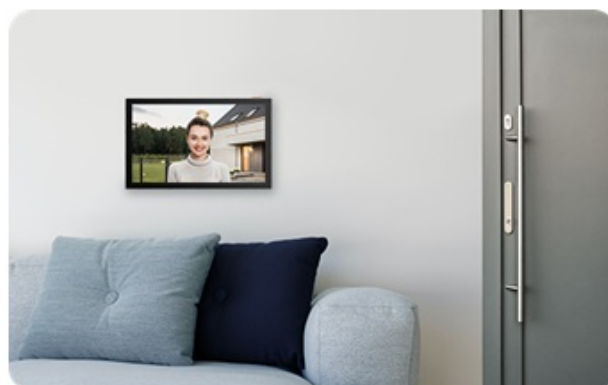

EZVIZ HP7 2-Entry Kit - zabezpečení domova dnes i v budoucnu

Sada dvou dveřních stanic EZVIZ HP7 2 představuje chytré a elegantní řešení pro bezpečný přístup do vaší domácnosti. Interkom podporuje připojení k internetu a vzdálený přístup pomocí aplikace. Obsahuje **videotelefon**, který umožní komfortní prohlížení, komunikaci a udělování přístupu návštěvníkům. Je vybaven **dotykovou obrazovkou**, která umožní nastavení a správu venkovního dveřního telefonu.

Spolupracuje s **venkovní kamerou**, která dokáže nahrávat videa ve **vysokém rozlišení 2K** a přichozí osoby detekuje formou mobilních oznámení v reálném čase. Samozřejmostí je **zabudovaný mikrofon a reproduktor** pro obousměrnou komunikaci. Zařízení **EZVIZ HP7 2** je tak vhodné pro instalaci ve vilách, rozlehlých domech a dalších moderních nemovitostech. Součástí setu jsou také **vstupní čipy**, které po přiložení ke čtečce umožní snadný přístup návštěvníků.

EZVIZ HP7 2-Entry Kit

Set **dvou dveřních stanic** (interkomů) se čtečkou RFID čipů, **7" bytového monitoru** a příslušenství.

Dveřní stanice jsou vybaveny **jedním zvonkem** a kamerou s rozlišením **2048 x 1296 px**. Úhel záběru kamery je 162° diagonálně. Pro přenos obrazu je používán kodek **H.265**. Samozřejmostí je integrovaný mikrofon, reproduktor a čtečka přístupových čipů **RFID**. Připojení zvonku je realizováno 2drátově. **Dotykový 7" monitor** lze připojit pomocí Wi-Fi a disponuje **microSD slotem**. Vzdálené **ovládání přes aplikaci**, **povrchová montáž**, odolnost vůči nepříznivým vlivům dle certifikace **IP65**. Z chytrých funkcí je k dispozici například **detekce lidské postavy**, možnost vygenerování dočasného návštěvnického kódu či volitelná funkce změny hlasu pro zachování soukromí při komunikaci.