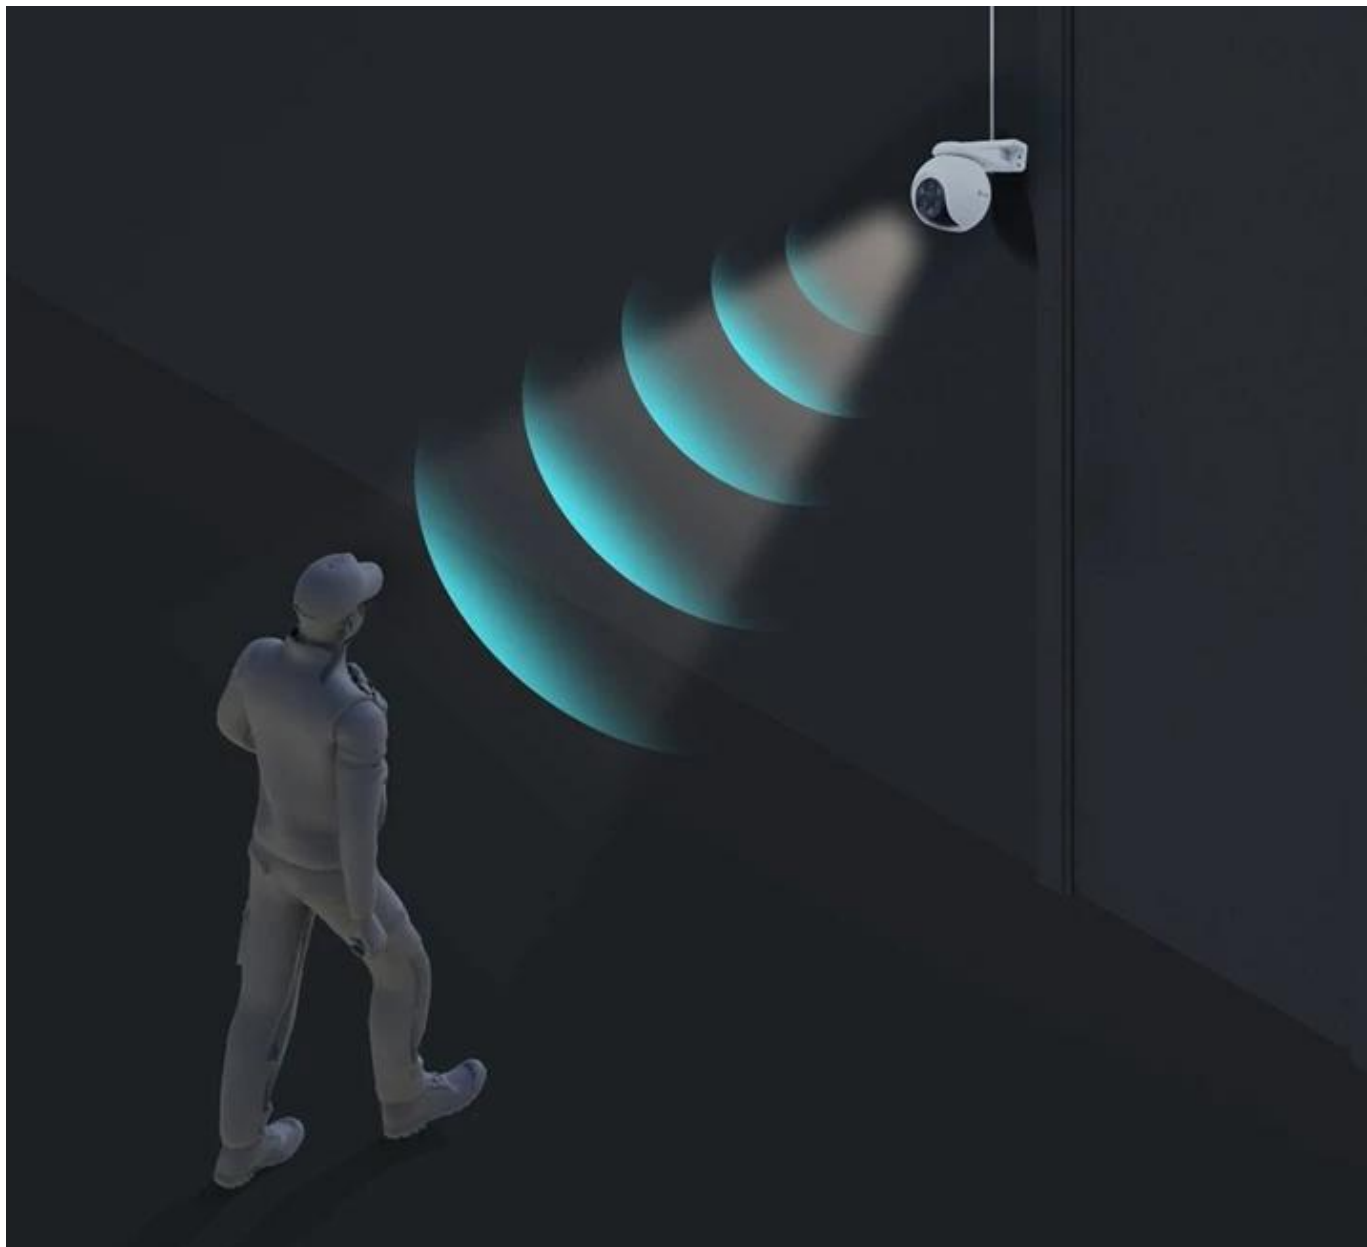

Venkovní IP kamera EZVIZ H80f Multi 2K+ disponuje integrovanou umělou inteligencí, která slouží k efektivní detekci osob, vozidel a následnému **sledování (Auto-Tracking)**. V případě narušení prostoru se aktivuje systém odstrašení v podobě stroboskopického světla a zvukového alarmu. Součástí výbavy kamery EZVIZ H80f Multi 2K+ je zabudovaný **reproduktor a mikrofon pro obousměrnou komunikaci**. Své uplatnění tak najde i ve vnitřní prostoru.

EZVIZ H80f Multi 2K+

Venkovní IP kamera nabízí **tři snímače 1/3" CMOS** s rozlišením **3 × 4 Mpx**. Každý je tak schopný snímat video v rozlišení 2560 × 1440 bodů. Pro případ zhoršených světelných podmínek je přítomen **IR přísvit** do vzdálenosti **30 m** a bílý LED přísvit do vzdálenosti **20 m** pro pořizování barevných záznamů v noci. Kompresce **H.265/H.264** snižuje nároky na přenos dat a úložiště. Natočené záznamy je možné ukládat na **microSD kartu** do kapacity až 512 GB, nebo odesílat na cloudové úložiště (na základě předplatného). **Aktivní zastrašení** v podobě stroboskopického světla a zvukového alarmu pak varuje případné narušitele. Propojení kamery pomocí aplikace v mobilním zařízení umožní pohodlný vzdálený přístup, pořizování záznamů či fotografií nebo upozornění v případě **detekce pohybu**. Mezi další užitečné funkce patří například **rozpoznávání lidské postavy a vozidla** pomocí umělé inteligence, přizpůsobitelná oblast detekce pohybu, integrovaný **reproduktor a mikrofon** či sledování pohybující se postavy (Auto-Tracking). Připojení lze jednoduše realizovat jak drátově prostřednictvím **RJ-45** konektoru, tak bezdrátově skrze **Wi-Fi**. Díky voděodolnému krytu dle **IP67** nabízí jak vnitřní, tak i venkovní možnost použití. Přímo v aplikaci navíc můžete s kamerou pohodlně otáčet o **až 340°** horizontálně a **až 70°** vertikálně.