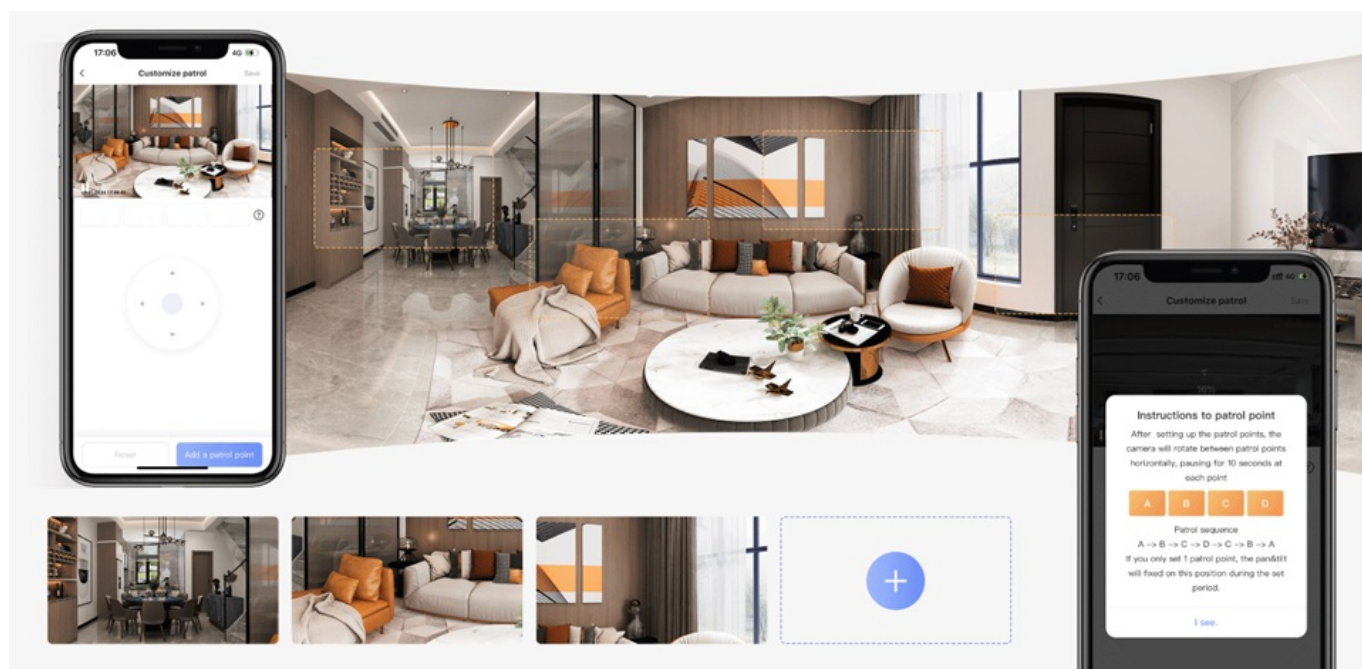

Díky **vysokému rozlišení 2K+** je zajištěn jasný a ostrý obraz, na kterém budou zřetelné všechny důležité detaily. Díky integrovanému algoritmu **umělé inteligence** kamera EZVIZ TY7 Dual efektivně detekuje osoby a jejich pohyb. Současně eliminuje také aktivity, jako je třeba průvan, takže předchází falešným upozorněním. Zaměřuje se tak především na lidské činnosti, jejich sledování (funkce **Auto-Tracking**) nebo náhlé hlasité zvuky v prostředí.

Ochrana a bezpečí pro vaše blízké

Duální IP kamera EZVIZ TY7 disponuje integrovaným **mikrofonem** a **reproduktorem**. Díky tomu podporuje rychlou a jednoduchou **obousměrnou komunikaci** a kontakt s rodinou. Samozřejmostí je také přítomnost **IR+LED přísvitu** pro monitoring a barevné záběry i v průběhu noci. Pro plnou kontrolu a sledování obsahu vám poslouží mobilní aplikace EZVIZ. **Bezdrátovou konektivitu** zajišťuje rozhraní **Wi-Fi**. Nechybí ani port **RT-45** pro drátovou konektivitu.

EZVIZ TY7 Dual

IP duální otočná kamera do domácnosti přináší živý monitoring v křišťálově čisté **2K+** kvalitě. Používá současně **pevný a otočný objektiv**, což přináší mnohem detailnější a chytřejší způsob dohledu. Komprese **H.265/H.264** snižuje nároky na přenos dat a úložiště. Pro nahrávání zřetelného videa i v naprosté tmě disponuje **nočním režimem s IR přísvitem** do vzdálenosti až 10 m a také **bílým LED přísvitem pro barevné záběry v noci**. Propojení kamery pomocí aplikace v mobilním zařízení umožní pohodlný vzdálený přístup, pořizování záznamů či fotografií nebo upozornění v případě **detekce pohybu**. Natočené záznamy je možné ukládat na **microSD kartu** do kapacity až 512 GB, nebo odesílat na cloudové úložiště (na základě předplatného). Přímou v aplikaci navíc můžete s kamerou pohodlně otáčet o **až 355°** horizontálně a **až 65°** vertikálně. K dispozici je také **alarm pro neobvyklé zvuky**, který vám pošle notifikaci například při pláči dítěte. Díky