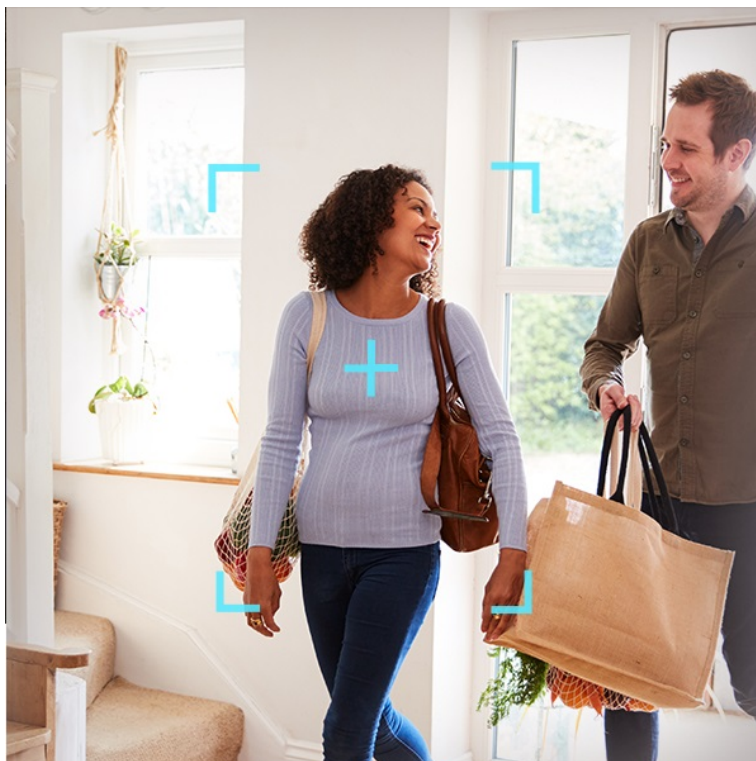

**IP kamera EZVIZ H6c Pro 4K** výrazně zlepší zabezpečení vašeho interiéru. Díky **otočné konstrukci** pokryje velký prostor, který vám zprostředkuje v podobě obrazu ve 4K rozlišení. Důležité informace o tom, co se u vás doma děje, získáváte formou upozornění. Systém detekce je natolik inteligentní, že dokáže rozpoznat pohybující se osobu a sledovat každá její krok. Mezi další inteligentní funkce patří například **upozornění na změnu hladinu hluku**.

Díky tomu můžete zavčas rozpoznat možný problém a spojit se s kamerou pouhým klepnutím na tlačítko pro zahájení hovoru. Samozřejmostí je živý obraz i v nočních hodinách. **Kamera EZVIZ H6c Pro 4K** podporuje pokročilý režim nočního vidění s jasnými detaily, takže můžete klidně spát od večera do rána. Kamera podporuje připojení pomocí rozhraní **RJ-45** nebo **Wi-Fi**.

### **EZVIZ H6c Pro 4K**

Bezdrátová IP kamera je navržena pro snadné sledování vnitřních prostor. **Snímač 1/2,7" CMOS** je schopný snímat video v rozlišení **3840 x 2160 px**. Pro případ zhoršených světelných podmínek je přítomen **IR přísvit** do vzdálenosti **až 10 m** a bílý **LED přísvit** pro barevné záznamy v noci. Součástí kamery je integrovaný **reproduktor a mikrofon**, který umožňuje oboustrannou komunikaci. Připojení lze jednoduše realizovat jak drátově prostřednictvím **RJ-45** konektoru, tak bezdrátově skrze **Wi-Fi**. Připojení kamery pomocí aplikace v mobilním zařízení umožňuje pohodlný vzdálený přístup, pořizování záznamů či fotografií nebo upozornění v případě **detekce pohybu**. Mezi další užitečné funkce patří například rozpoznávání a sledování lidské postavy (Auto-Tracking), detekce hlasitých zvuků či **dotykové tlačítko** pro zahájení hovoru. Natočené záznamy je možné ukládat na **microSD kartu** do kapacity až 512 GB nebo odesílat na cloudové úložiště (na základě předplatného). Přímo v aplikaci navíc můžete s kamerou pohodlně otáčet o **až 340°** horizontálně a **až 55°** vertikálně.