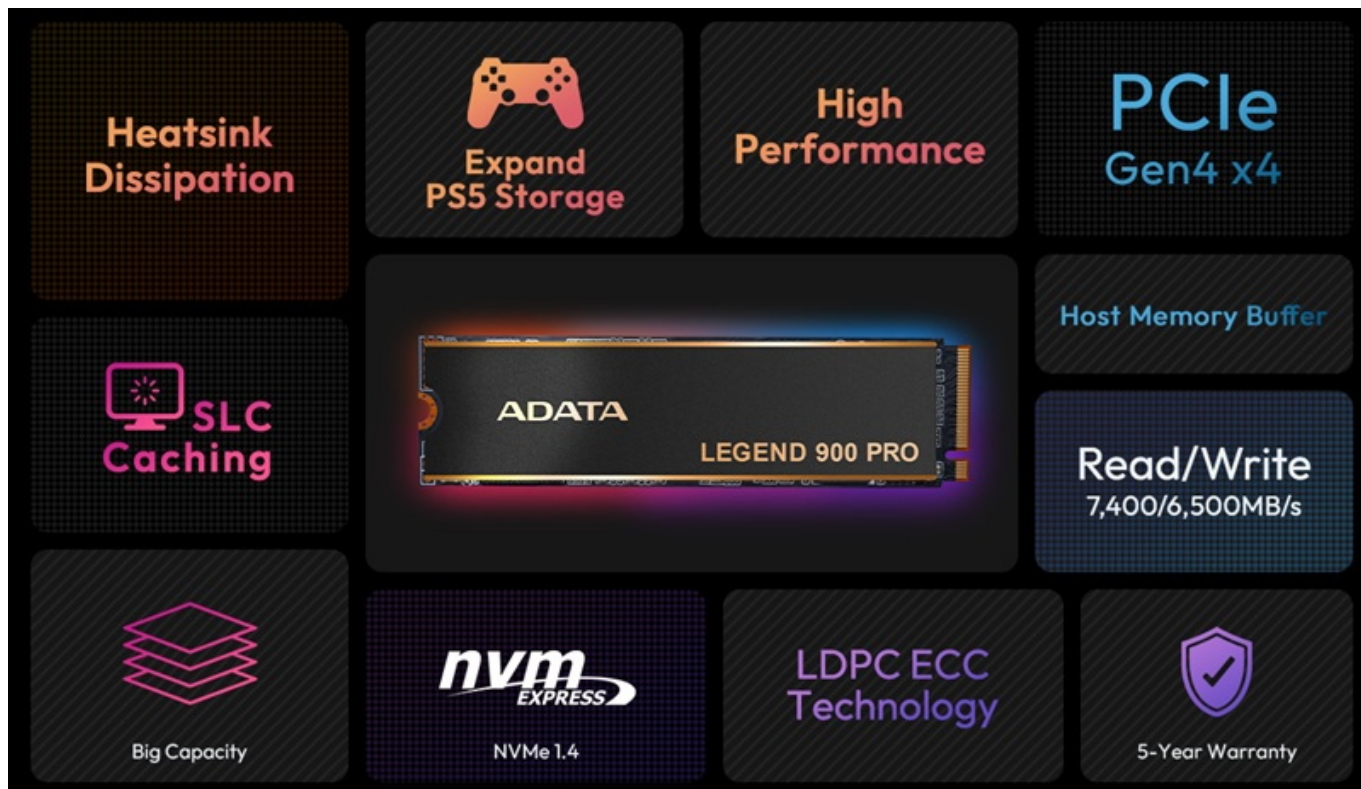

Formát SSD disku umožňuje **instalaci do konzole PS5** a rozšířit její úložiště o **1 TB**. Díky tomu efektivně vyřeší problém s nedostatkem úložiště a do své knihovny snadno stáhnete velké množství titulů čítající desítky GB. Současně podporuje také vysokorychlostní a plynulé herní zážitky, které jsou pro herní fanoušky zkrátka nutnost.