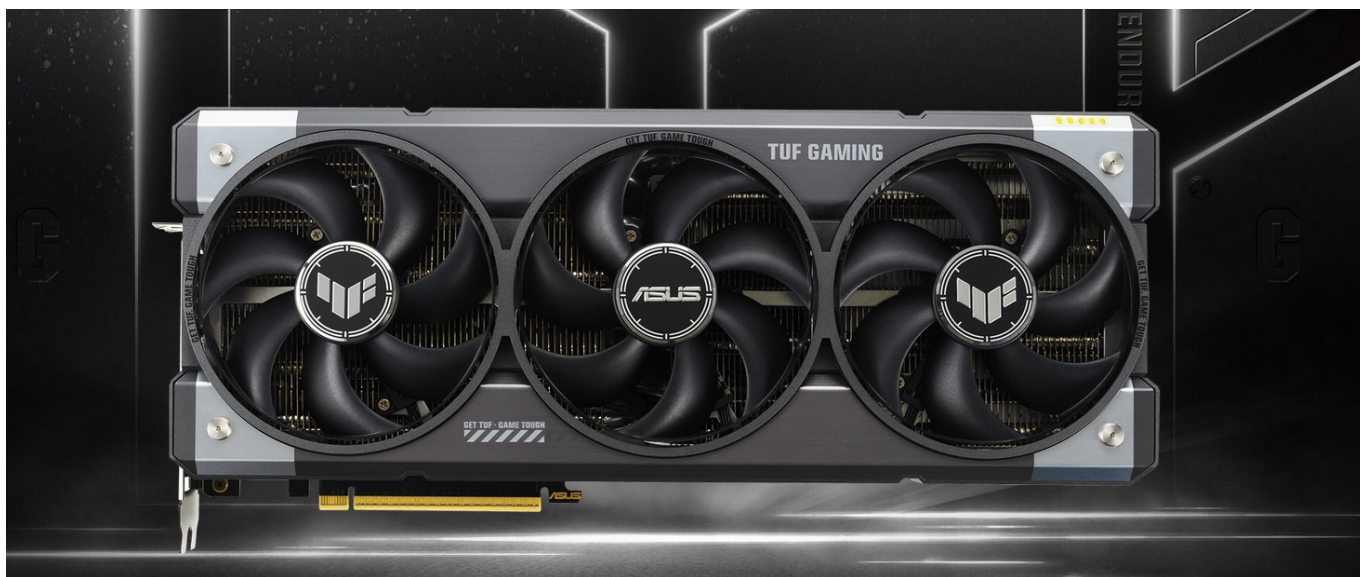

Popis

ASUS TUF GAMING GeForce RTX 5070 - odolnost a výkon bez kompromisů

Grafická karta **ASUS TUF GAMING GeForce RTX 5070** je připravena být nejlepší. Disponuje vylepšeným chlazením i napájením, takže si poradí s jakoukoli zátěží, která se na ni chystá. Kromě toho se vyznačuje také posíleným designem - **speciálním kovovým exoskeletem**, který zajišťuje mimořádnou pevnost a odolnost. Je poháněna **architekturou NVIDIA Blackwell** a obsahuje nepřeberné množství technologií jak pro hráče, tak tvůrce obsahu.