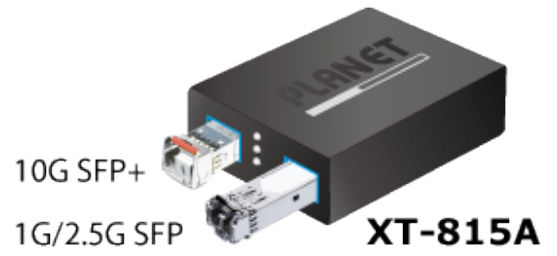

PLANET XT-815A

Cena celkem:	3 265 Kč (bez DPH: 2 699 Kč)
Běžná cena:	3 592 Kč
Ušetříte:	327 Kč
Kód zboží:	NETPLA2579
Part No.:	XT-815A
Záruka:	26 měs.
Stav:	Nové zboží

Popis

PLANET XT-815A

2portový konvertor 10G/2,5G/1GBASE-X a 100BASE-FX SFP+ určený pro sítě vyžadující vysokorychlostní přenos po optické kabeláži. Model XT-815A je vhodný pro páteřní podnikové, nemocniční, univerzitní a telekomunikační infrastruktury a poskytuje robustní výkon a všestrannost pro širokou škálu aplikací.

ZÁKLADNÍ SPECIFIKACE

Fyzické vlastnosti:

Porty: 2x SFP+ 10G/2,5G/1GBASE-X, 100BASE-FX

Technologie přepínání: Store-and-forward

Podpora přenosu: Jumbo Frame 12K

Propustnost: sběrnice 40 Gbps

Tabulka záznamů: 4K MAC adres

Hmotnost: 195 g

L2 Funkce:

Priorizace provozu QoS: 8úrovňová priorita přepínání (802.1p)

Podpora VLAN: 802.1Q

Flow Control:

Half duplex: zpětný tlak eliminuje ztrátu paketů

Full duplex: podpora IEEE 802.3x pro efektivní řízení toku