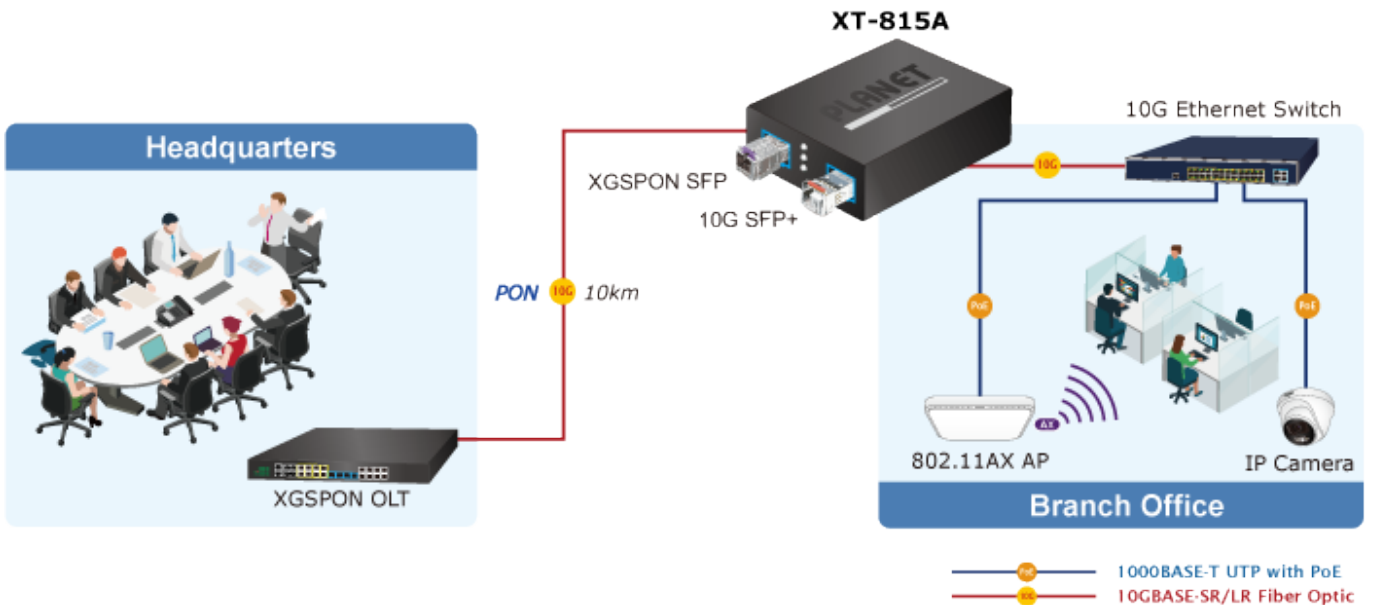

Zařízení poskytuje vysoký výkon s **propustností 40 Gbps** a podporou **jumbo frames až 12K**, což umožňuje bezproblémové zpracování velkého datového provozu. Navíc tabulka adres **MAC 4K** a funkce **VLAN pass-through** zvyšují efektivitu správy sítě. Provozní teplota je **0 až 50 °C**.

ZÁKLADNÍ SPECIFIKACE

Fyzické vlastnosti:

Porty: 2x SFP+ 10G/2,5G/1GBASE-X, 100BASE-FX

Technologie přepínání: Store-and-forward

Podpora přenosu: Jumbo Frame 12K

Propustnost: sběrnice 40 Gbps

Tabulka záznamů: 4K MAC adres

Hmotnost: 195 g

L2 Funkce:

Priorizace provozu QoS: 8úrovňová priorita přepínání (802.1p)

Podpora VLAN: 802.1Q

Flow Control:

Half duplex: zpětný tlak eliminuje ztrátu paketů

Full duplex: podpora IEEE 802.3x pro efektivní řízení toku