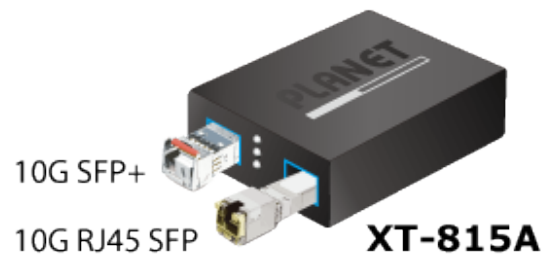

PLANET XT-815A

Cena celkem:	3 265 Kč (bez DPH: 2 699 Kč)
Běžná cena:	3 592 Kč
Ušetříte:	327 Kč
Kód zboží:	NETPLA2579
Part No.:	XT-815A
Záruka:	26 měs.
Stav:	Nové zboží

Popis

PLANET XT-815A

2portový konvertor 10G/2,5G/1GBASE-X a 100BASE-FX SFP+ určený pro sítě vyžadující vysokorychlostní přenos po optické kabeláži. Model XT-815A je vhodný pro páteřní podnikové, nemocniční, univerzitní a telekomunikační infrastruktury a poskytuje robustní výkon a všestrannost pro širokou škálu aplikací.

ZÁKLADNÍ SPECIFIKACE

Fyzické vlastnosti:

Porty: 2x SFP+ 10G/2,5G/1GBASE-X, 100BASE-FX

Technologie přepínání: Store-and-forward

Podpora přenosu: Jumbo Frame 12K

Propustnost: sběrnice 40 Gbps

Tabulka záznamů: 4K MAC adres

Hmotnost: 195 g

L2 Funkce:

Priorizace provozu QoS: 8úrovňová priorita přepínání (802.1p)

Podpora VLAN: 802.1Q

Flow Control:

Half duplex: zpětný tlak eliminuje ztrátu paketů

Full duplex: podpora IEEE 802.3x pro efektivní řízení toku