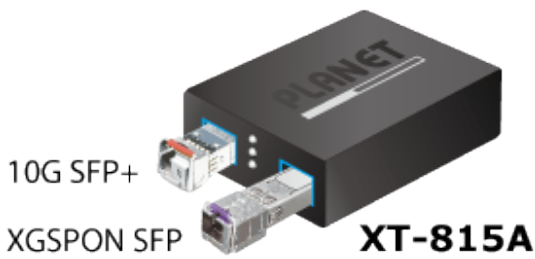

PLANET XT-815A

Cena celkem:	3 265 Kč (bez DPH: 2 699 Kč)
Běžná cena:	3 592 Kč
Ušetříte:	327 Kč
Kód zboží:	NETPLA2579
Part No.:	XT-815A
Záruka:	26 měs.
Stav:	Nové zboží

Popis

PLANET XT-815A

2portový konvertor 10G/2,5G/1GBASE-X a 100BASE-FX SFP+ určený pro sítě vyžadující vysokorychlostní přenos po optické kabeláži. Model XT-815A je vhodný pro páteřní podnikové, nemocniční, univerzitní a telekomunikační infrastruktury a poskytuje robustní výkon a všestrannost pro širokou škálu aplikací.

Zařízení poskytuje vysoký výkon s **propustností 40 Gbps** a podporou **jumbo frames až 12K**, což umožňuje bezproblémové zpracování velkého datového provozu. Navíc tabulka adres **MAC 4K** a funkce **VLAN pass-through** zvyšují efektivitu správy sítě. Provozní teplota je **0 až 50 °C**.

ZÁKLADNÍ SPECIFIKACE

Fyzické vlastnosti:

Porty: 2x SFP+ 10G/2,5G/1GBASE-X, 100BASE-FX

Technologie přepínání: Store-and-forward

Podpora přenosu: Jumbo Frame 12K

Propustnost: sběrnice 40 Gbps

Tabulka záznamů: 4K MAC adres

Hmotnost: 195 g

L2 Funkce:

Priorizace provozu QoS: 8úrovňová priorita přepínání (802.1p)

Podpora VLAN: 802.1Q

Flow Control:

Half duplex: zpětný tlak eliminuje ztrátu paketů

Full duplex: podpora IEEE 802.3x pro efektivní řízení toku