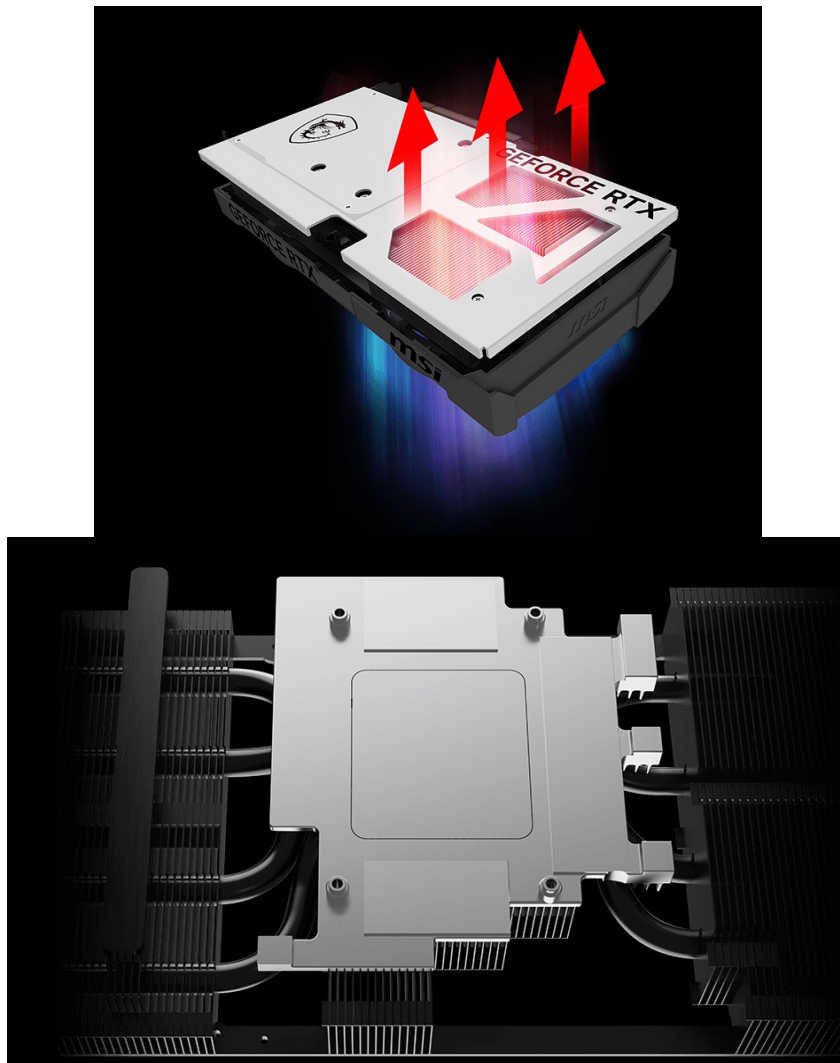

Popis

MSI GeForce RTX 5070 VENTUS 2X OC WHITE - realistická grafika do her i tvůrčí činnosti

Výkonná grafická karta MSI GeForce RTX 5070 VENTUS 2X OC navržena pro hráče a tvůrce obsahu, kteří vyžadují špičkový hardware do své PC sestavy. Kartu pohání architektura NVIDIA Blackwell, která obsahuje nepřeberné množství technologií. Vylepšená Tensor jádra 5. generace spolu s DLSS 4 podporují maximální výkon umělé inteligence.

NVIDIA DLSS 4 využívá technologii neurálního renderování pro navýšení FPS a zlepšení kvality obrazu. Tvůrci a grafici zase ocení podporu kreativních aplikací a paměť typu GDDR7 s kapacitou 12 GB. RTX platforma nyní podporuje neurální vykreslování, což vede k ještě hodnotnějším a realističtějším zážitkům, zobrazení detailů a dalších efektů. Tepelný design se vyznačuje přítomností dvojice ventilátorů, které zajišťují efektivní a současně tišší chlazení.

Ventilátory TORX FAN 5.0 zlepšují proudění vzduchu a vydrží gamingovou zátěž po velmi dlouhou dobu. Vnitřek grafické karty **MSI GeForce RTX 5070 VENTUS 2X OC WHITE** obsahuje přídatnou kovovou konstrukci pro výrazné zpevnění a zvýšení celkové odolnosti.

Typ sběrnice: PCI Express 5.0

Konektory: 1x HDMI, 3x DisplayPort

Rozměry: 236 x 126 x 50 mm

Napájení: 1x 16pin PCIe

Podporované technologie

NVIDIA Blackwell architektura

4. generace Ray Tracing

5. generace Tensor Cores