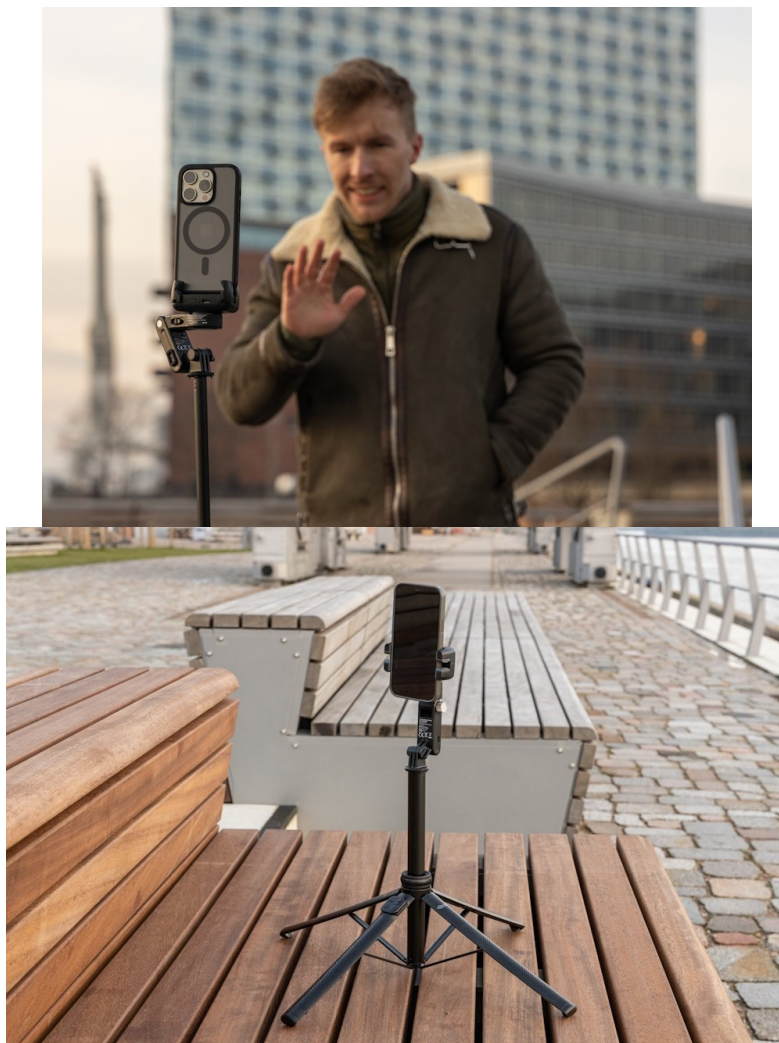

## Rollei Easy Creator Gimbal s AI-Tracking - nenechá vás mimo záběr

Je čas na nový obsah na váš vlog, tak proč ho nepořídit s **multifunkčním gimbalem Rollei Easy Creator**? Tento gimbal je ideální **pro tvorbu videí, živého vysílání a dalšího obsahu**. Umožní vám vytvořit profesionální snímky a záběry, které vaše komunita bude hltat pohledem. **Rollei Easy Creator Gimbal** je spolehlivý kameraman, kterého máte pod kontrolou. A to bez ohledu na to, kde se zrovna nacházíte. Disponuje **technologíí AI-Tracking**, která **detekuje obličej**, automaticky sleduje každý váš pohyb a udrží vás v záběru po celou dobu natáčení. Díky tomu můžete vytvářet dynamické a plynulé záběry, ve kterých budete vždy v centru dění.

Zapomeňte na opakované střihy, úpravy úhlů nebo polohy smartphonu. Můžete běhat, skákat, tančit nebo vařit a záběry budou perfektní. **Gimbal Rollei Easy Creator** umožňuje snadný přechod také k praktické **selfie tyčce** s možností ovládní gesty. Spolu s **nastavitelnou výškou** přináší další možnosti perspektivy a kreativních záběrů. Potěší také **integrované Beauty-Fill-Light světlo se 14 LED diodami** pro profesionální osvětlení. Snadné bezdrátové ovládní podporuje technologie **Bluetooth** s dosahem až 10 metrů.

- **3 režimy použití** - gimbal, selfie tyč a stativ
- **AI sledování obličeje** s dosahem 0,5 - 5 m pro perfektní selfie
- **Ovládní gesty** s dosahem 0,5 - 3 m
- **Nastavitelná výška až 156 cm** v režimu stativu i selfie tyčky
- **Integrované doplňkové světlo** s teplými a bílými LED diodami pro profesionální osvětlení
- **Dálkové ovládní** přes Bluetooth s dosahem 10 m
- **Univerzální 1/4" závit** pro připojení různého příslušenství